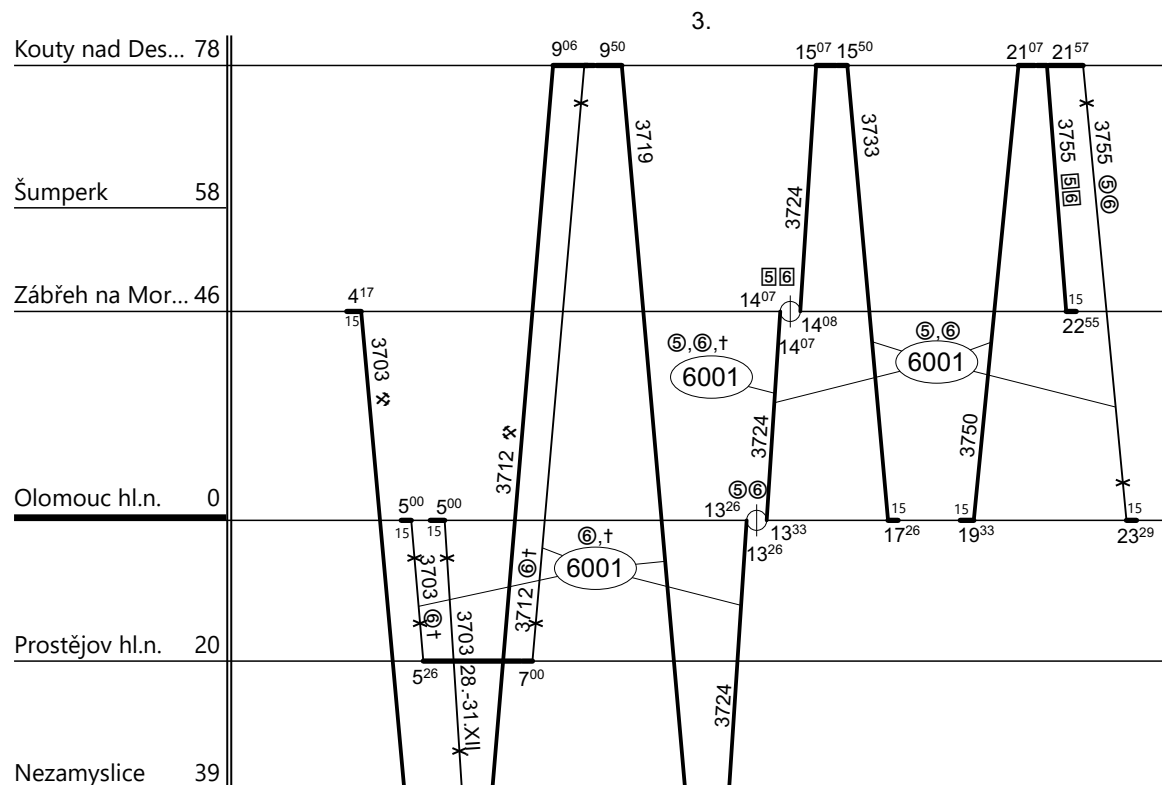

Vozidlo řady: **640 ROP**

Počet: %

Průměrný denní běh vozidla: % km

Zpracovatel:

Ředitel oblastního centra provozu:

Potřeba strojvedoucích: %

Denní průměr prázdných jízd: % km

**VI. Trochta 724152267**

**Ing. Jan Podstawka**

Poznámky:

Druh vlaků: **Os**

Turnusová skupina: **631**

3755 -> 3704 jede 24., 31.XII.  
 3755 -> 3703 jede v ① - ④ a ⑦, nejede 23. - 31.XII., 1. - 4.IV., 4., 5.VII., 27.IX.,

Pouze do tohoto oběhu nasazujte EMJ 640.001-4, 640.002-2, 640.003-0.

BP po najetí 6000 km  
 Oš po najetí 25000 km

Všechny neoznačené vlaky veze TS 6061 SLČ Zábřeh na Moravě.

Vozidlo řady: **640 ROP**

Počet: **3**

Průměrný denní běh vozidla: **621 / 5** km

Zpracovatel:

Ředitel oblastního centra provozu: