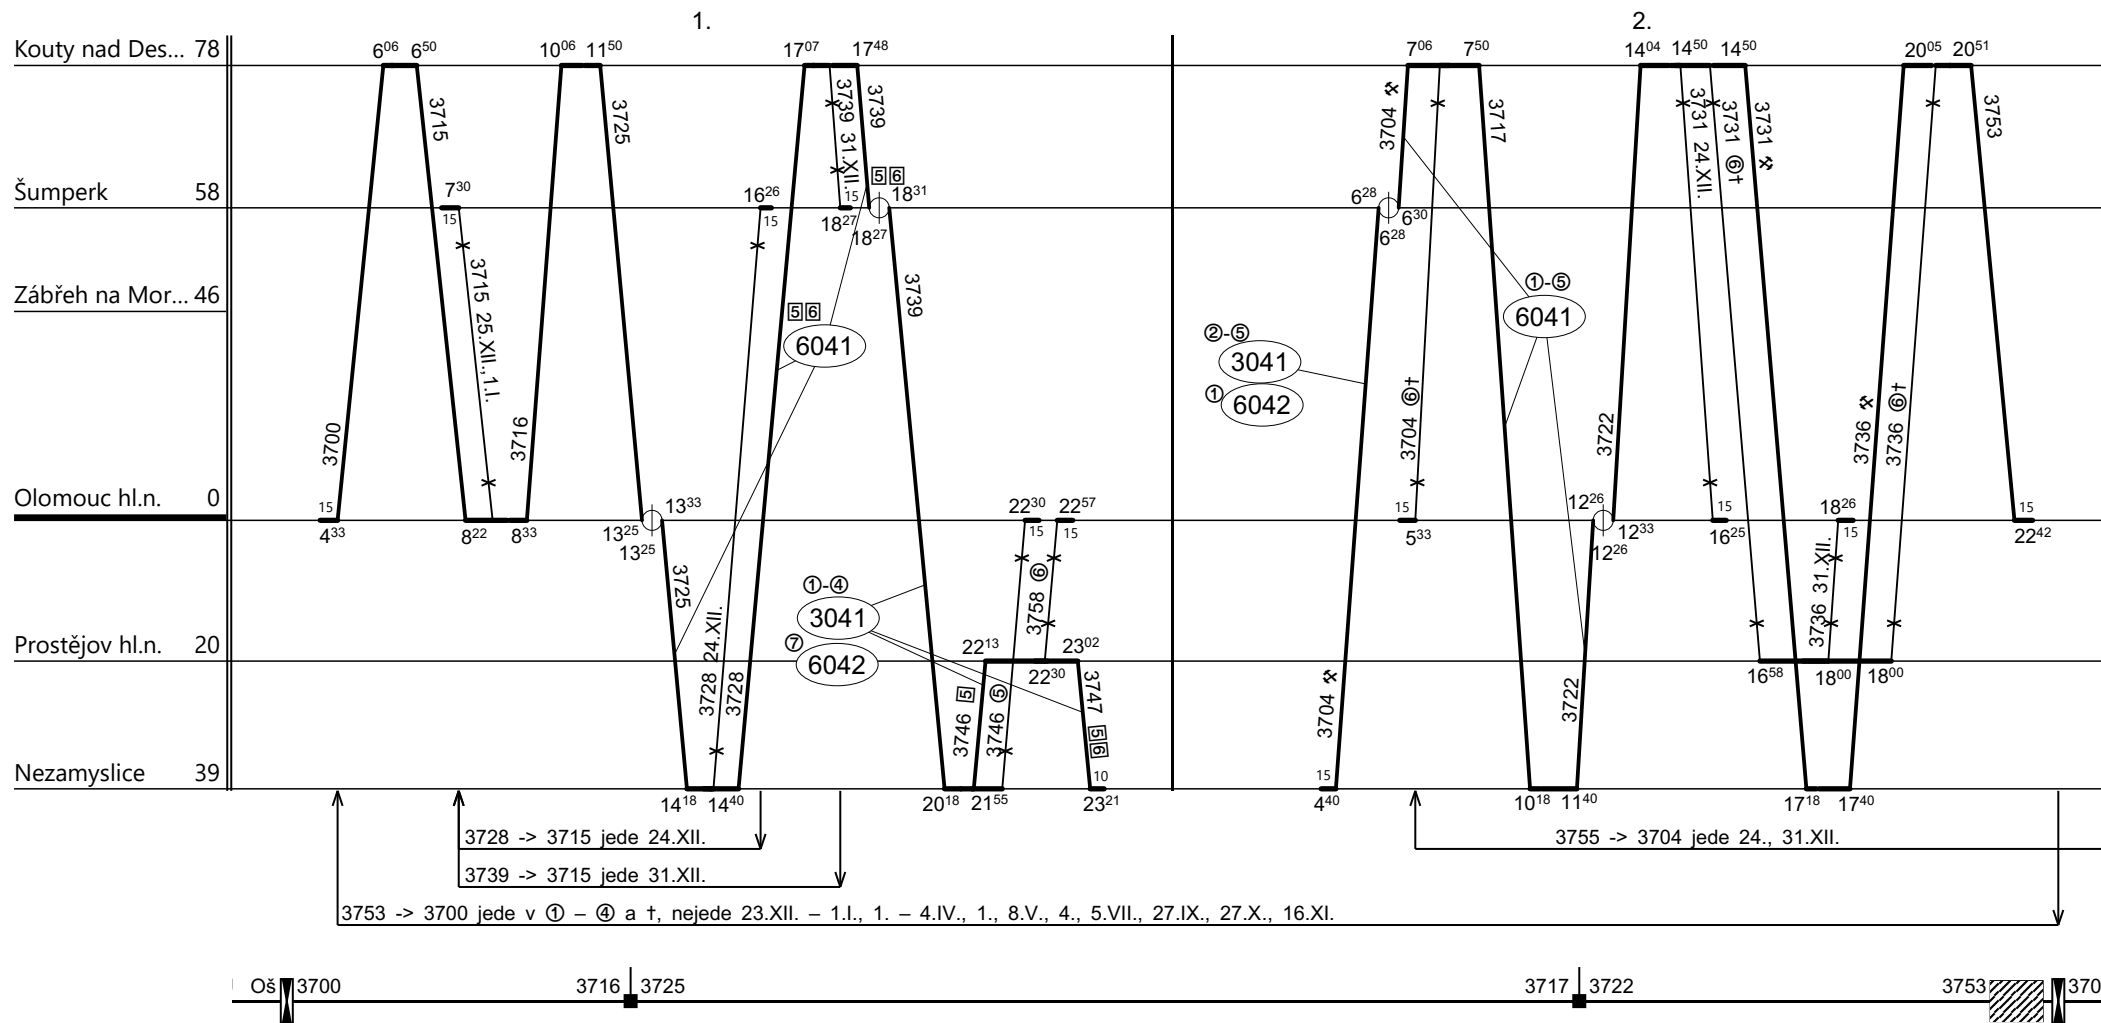

Poznámky: **Pokračování na listu č. 077**

Druh vlaků: **Os**

Turnusová skupina: **631**

Pouze do tohoto oběhu nasazujte EMJ 640.001-4, 640.002-2, 640.003-0.

BP po najetí 6000 km  
Oš po najetí 25000 km

Všechny neoznačené vlaky veze TS 6001 SLČ Olomouc hl.n.

Vozidlo řady: **640 ROP**

Počet: %

Průměrný denní běh vozidla: % km

Zpracovatel:

Ředitel oblastního centra provozu:

Potřeba strojvedoucích: %

Denní průměr prázdných jízd: % km

**VI. Trochta 724152267**

**Ing. Jan Podstawka**

Poznámky:

Druh vlaků: **Os**

Turnusová skupina: **631**

3755 -> 3704 jede 24., 31.XII.  
 3755 -> 3703 jede v ① - ④ a ⑦, nejede 23. - 31.XII., 1. - 4.IV., 4., 5.VII., 27.IX.,

Pouze do tohoto oběhu nasazujte EMJ 640.001-4, 640.002-2, 640.003-0.

BP po najetí 6000 km  
 Oš po najetí 25000 km

Všechny neoznačené vlaky veze TS 6061 SLČ Zábřeh na Moravě.

Vozidlo řady: **640 ROP**

Počet: **3**

Průměrný denní běh vozidla: **621 / 5** km

Zpracovatel:

Ředitel oblastního centra provozu: