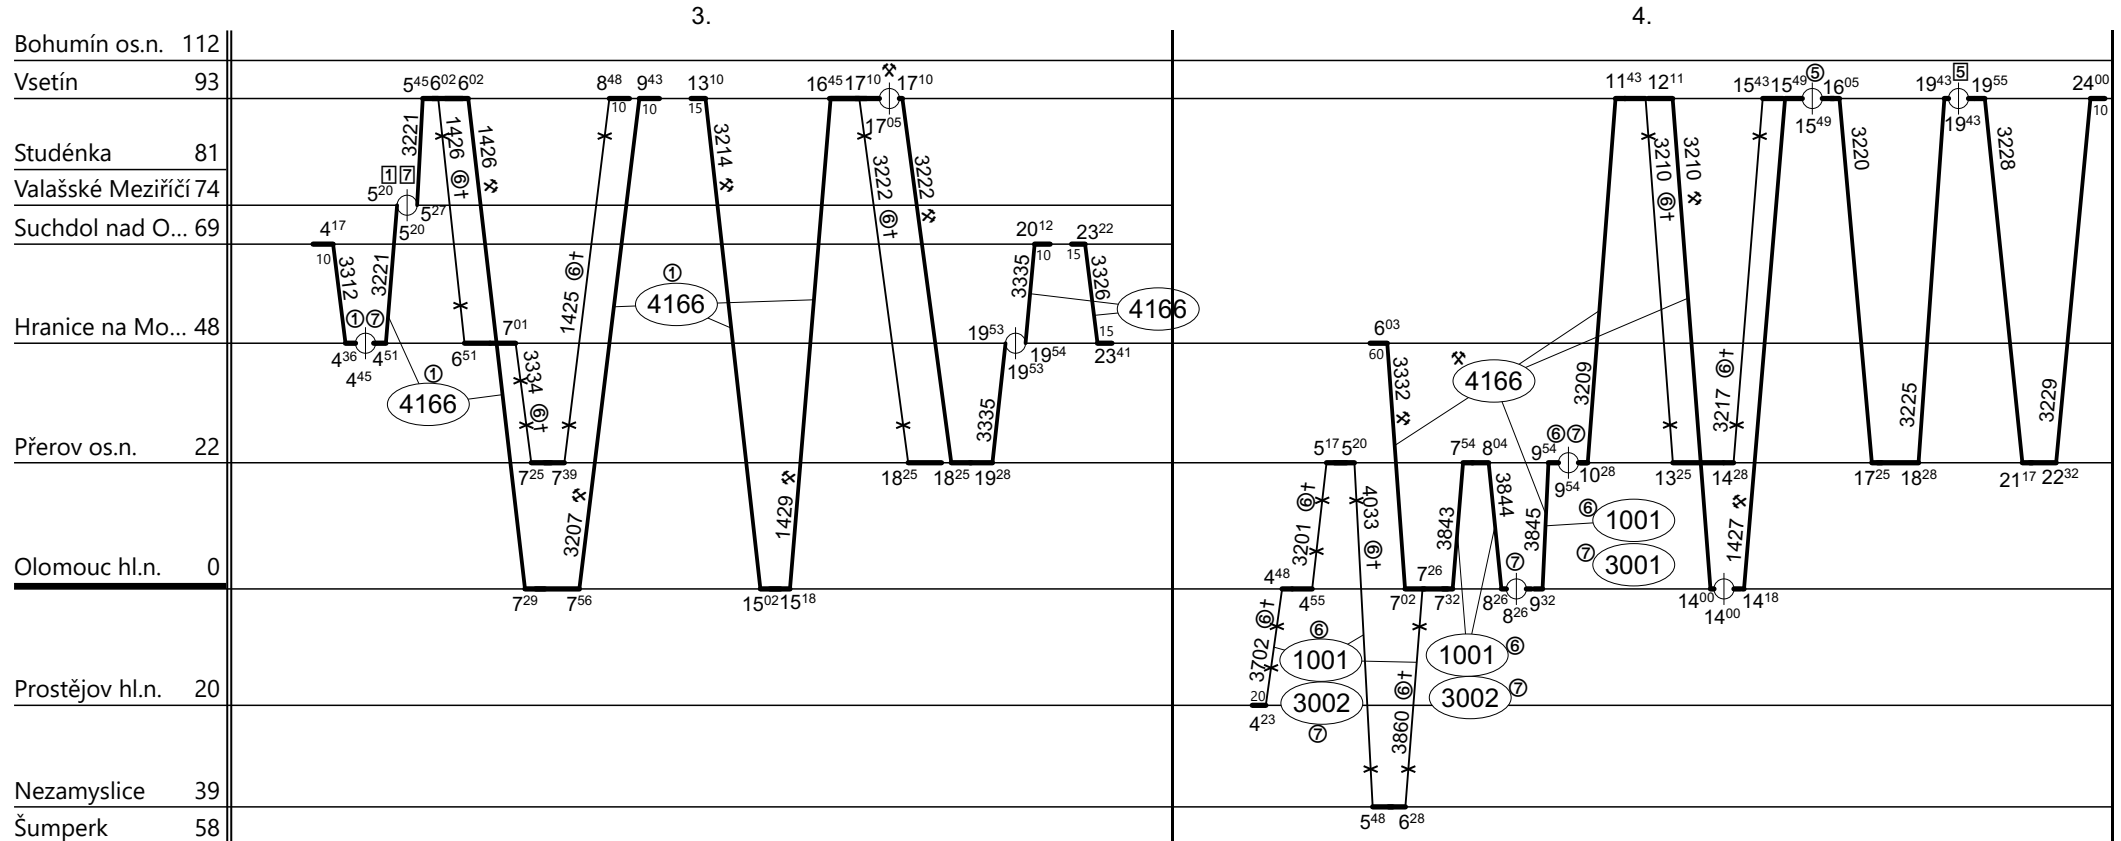

Poznámky: **oběh neplatí v období 23.XII.- 3.I. a 1.VII.- 31.VIII.**

Druh vlaků: **Sp,Os**

Turnusová skupina: **431**

3326 -> 3330 jede v ⑤. a 4.IV., 27.IX., 27.X., 16.XI., nejede 2.IV.

3326 -> 3311 jede v ⑤ a 1.a 2.IV.

3749 -> 3702 jede v ⑤ a ⑥ a 1.IV., 27.IX., 27.X., 16.XI., nejede 3.IV.

3207✱ | 3214✱ | 1425⑥† | 3222⑥†

3844 | 3845

Všechny neoznačené vlaky veze TS 4161 SLČ Vsetín.

Vozidlo řady: **460 (4vz)**

Počet: **%**

Průměrný denní běh vozidla: **%**

km

Zpracovatel:

Ředitel oblastního centra provozu:

Potřeba strojvedoucích: **%**

Denní průměr prázdných jízd: **%**

km

VI. Trochta 724152267

Ing. Jan Podstawka