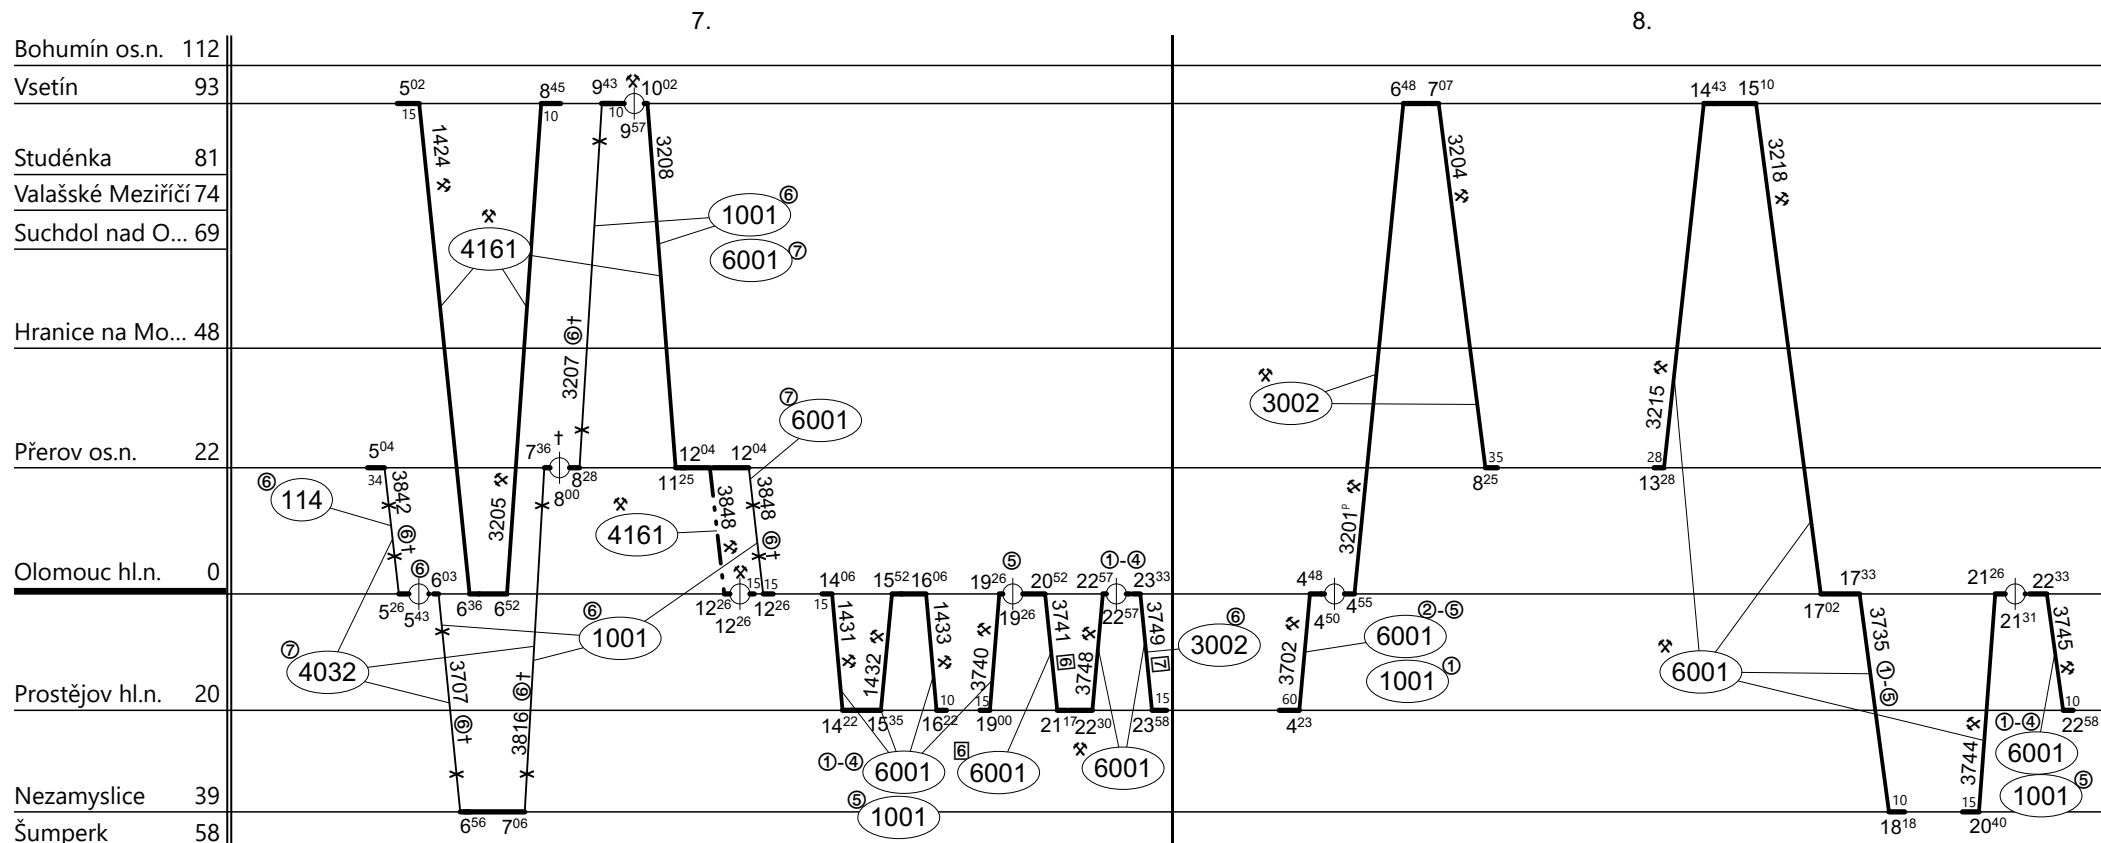

Poznámky: **oběh neplatí v období 23.XII.- 3.I. a 1.VII.- 31.VIII.**

Druh vlaků: **Sp,Os**

Turnusová skupina: **431**

↑
 16.XI., nejede 2.IV.
 3749 -> 3702 jede v ⑤ a ⑥ a 1.IV., 27.IX., 27.X., 16.XI., nejede 3.IV. ↓ 3741 -> 3702 jede 3., 4.IV.
 3230 -> 3842 jede v ⑤ a ⑥ a 1. - 4.IV., 27.IX., 27.X., 16.XI.