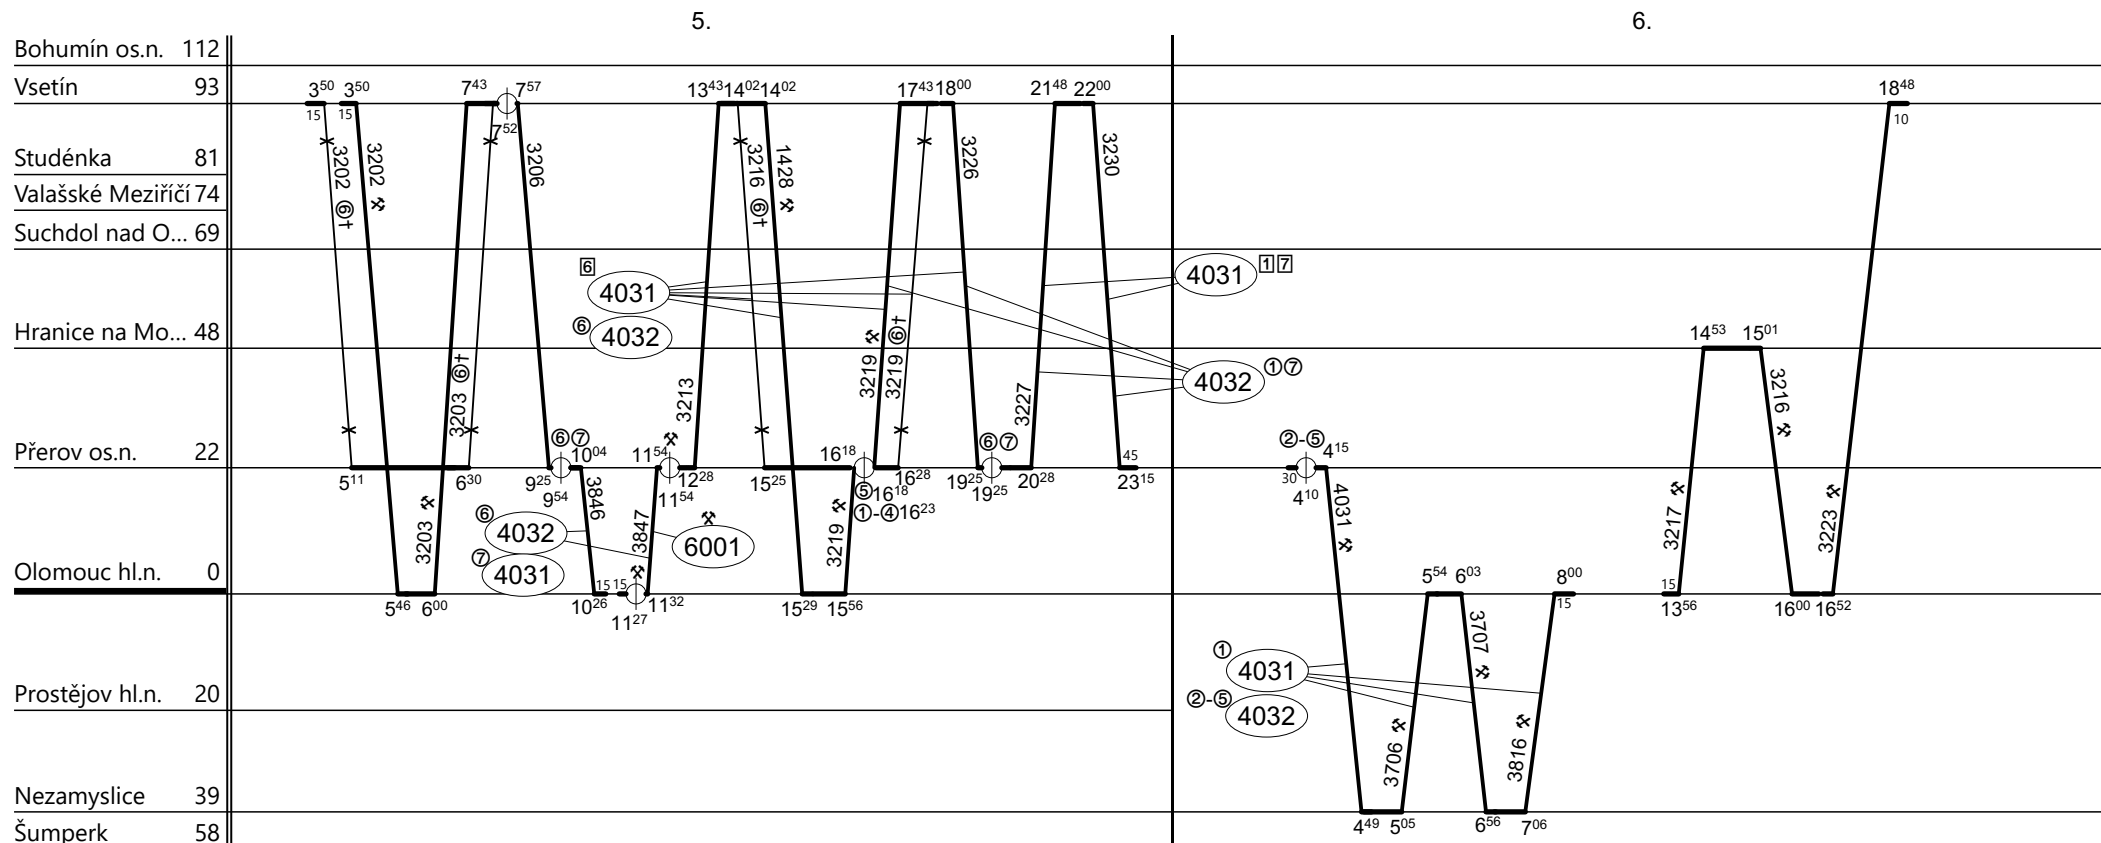

VI. Trochta 724152267

Ing. Jan Podstawka

Poznámky: **oběh neplatí v období 23.XII.- 3.I. a 1.VII.- 31.VIII.**

Druh vlaků: **Sp,Os**

Turnusová skupina: **431**

3223 -> 1424 jede v ⑤ a 1.IV., 27.IX., 27.XV 16.XI., nejede 2.IV.