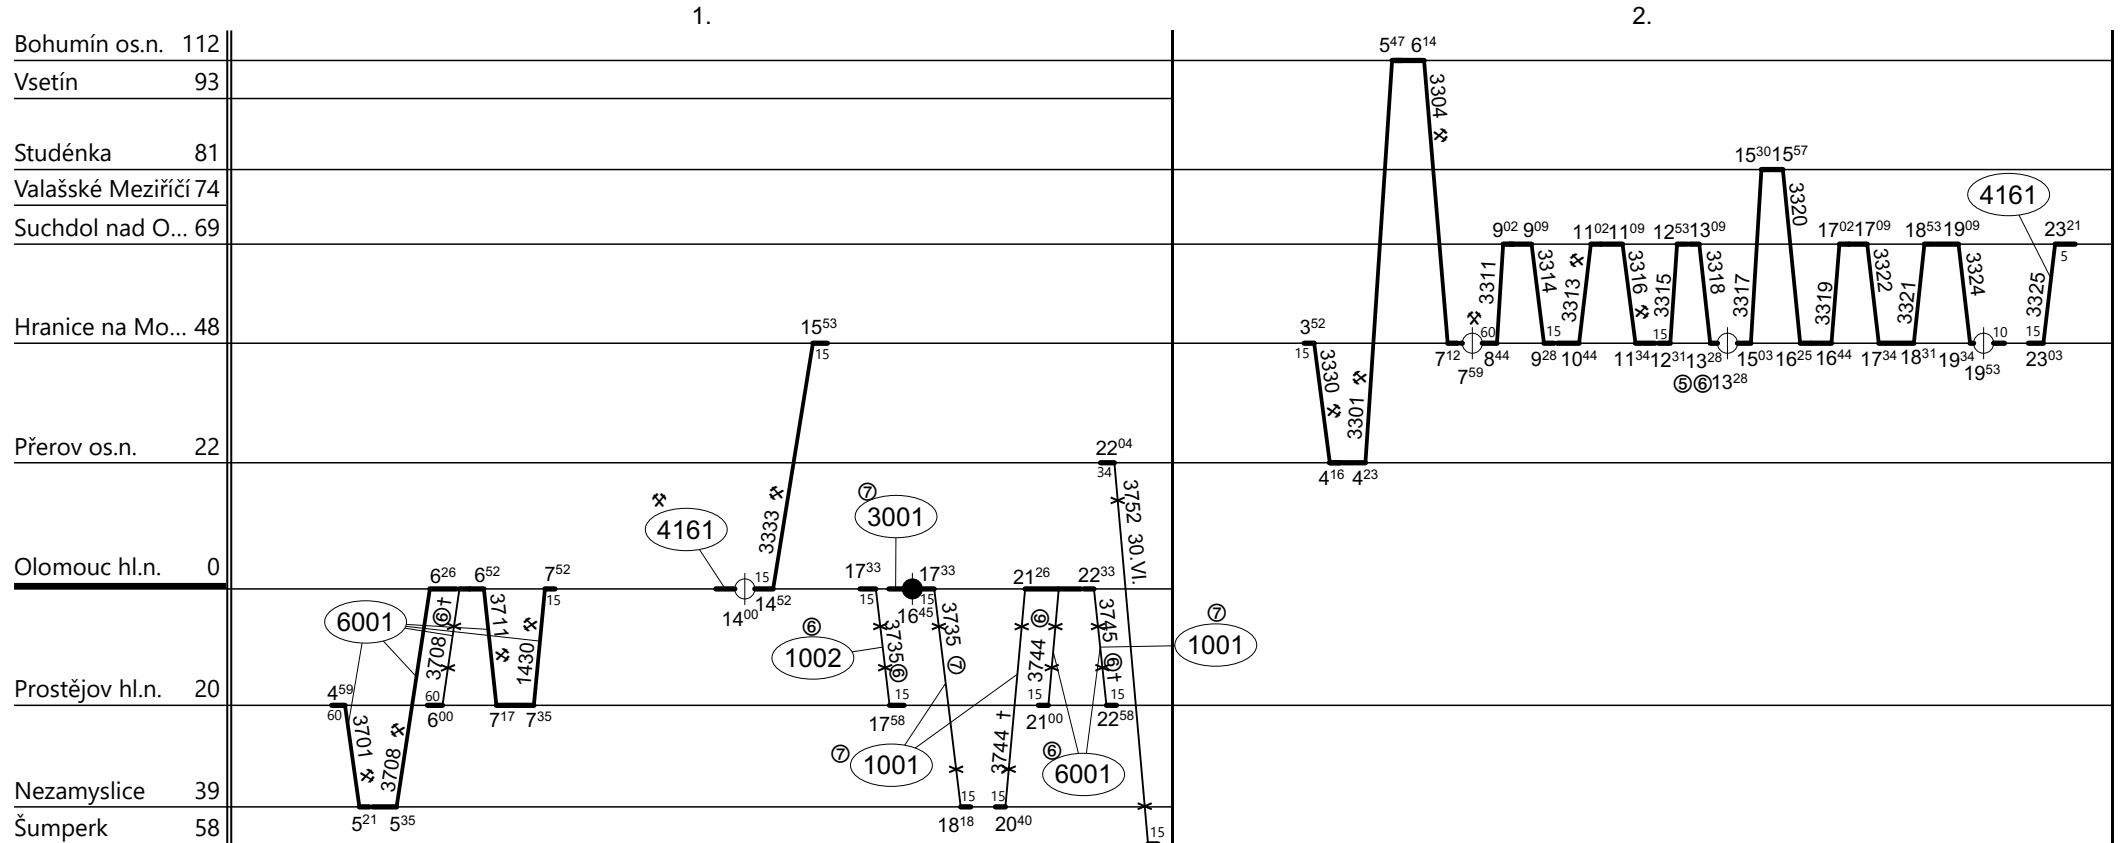

Poznámky: **oběh neplatí v období 23.XII.- 3.I. a 1.VII.- 31.VIII.**

Druh vlaků: **Sp,Os**

Turnusová skupina: **431**

3745 -> 3701 jede v t, nejede 2. - 4.IV., 1., 8.V.
 3745 -> 3708 jede v ⊙ a 2. - 4.IV.
 3326 -> 3330 jede v ⊙ a 4.IV., 27.IX., 27.X., 16.XI., nejede 2.IV.
 3326 -> 3311 jede v ⊙ a 1.a 2.IV.

Všechny neoznačené vlaky veze TS 4166 SLČ Hranice na Moravě.

Vozidlo řady: **460 (4vz)**

Počet: **%**

Průměrný denní běh vozidla: **%**

km

Zpracovatel:

Ředitel oblastního centra provozu:

Potřeba strojvedoucích: **%**

Denní průměr prázdných jízd: **%**

km

VI. Trochta 724152267

Ing. Jan Podstawka

Poznámky: **oběh neplatí v období 23.XII.- 3.I. a 1.VII.- 31.VIII.**

Druh vlaků: **Sp,Os**

Turnusová skupina: **431**

3326 -> 3330 jede v ⑤. a 4.IV., 27.IX., 27.X., 16.XI., nejede 2.IV.

VI. Trochta 724152267

Ing. Jan Podstawka

Poznámky: **oběh neplatí v období 23.XII.- 3.I. a 1.VII.- 31.VIII.**

Druh vlaků: **Sp,Os**

Turnusová skupina: **431**

3223 -> 1424 jede v ⑤ a 1.IV., 27.IX., 27.XV 16.XI., nejede 2.IV.