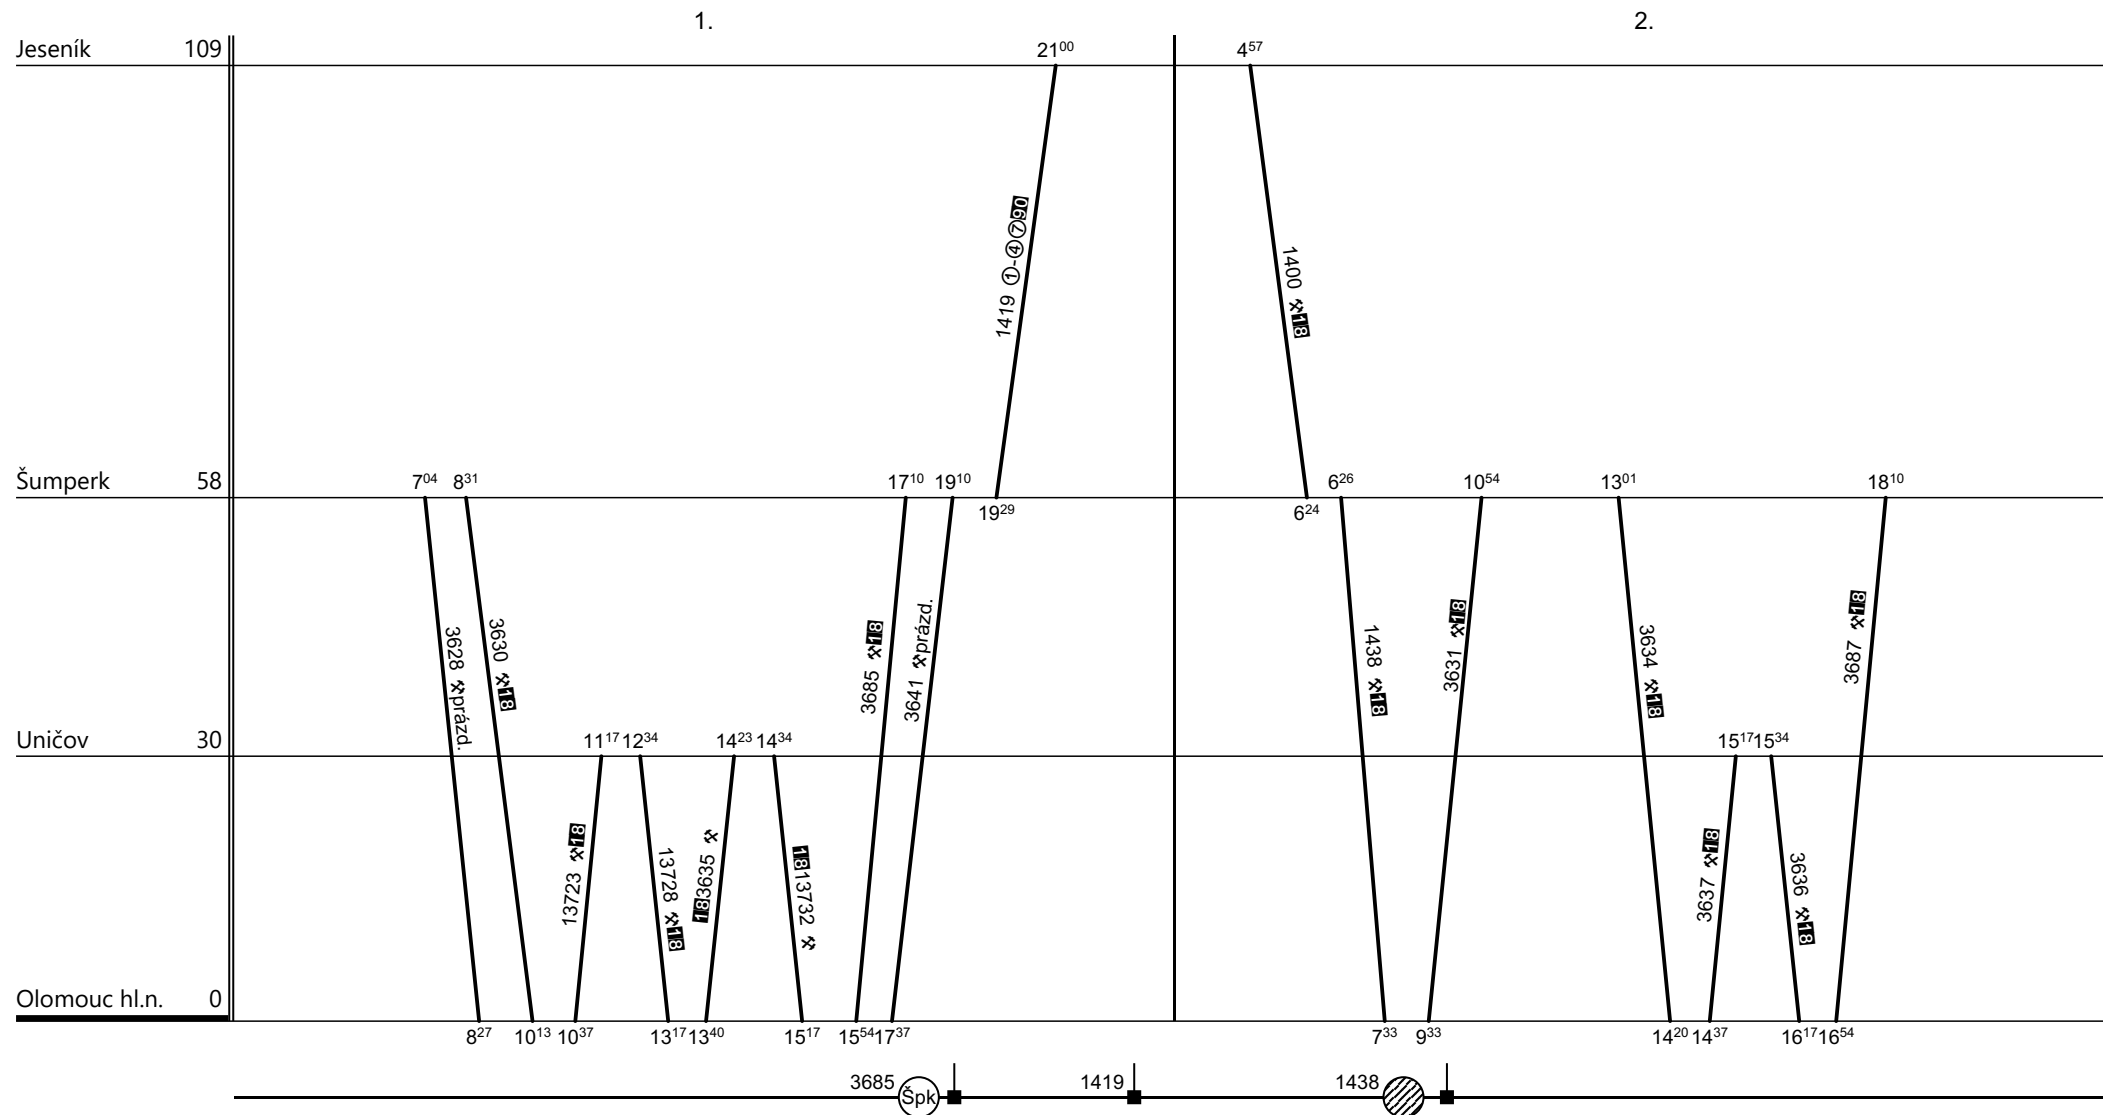

Poznámky:

Druh vlaků: **Sp,Os**

Turnusová skupina: **034**

18-jede v x, nejede 23. – 31.XII., 1.VII. – 31.VIII.

90-jede v 1 – 4 a +, nejede 22.XII. – 1.I., 1. – 4.IV., 1., 8.V., 30.VI. – 30.VIII., 27.IX., 27.X., 16.XI.

Vozidlo řady: **043-Btn753**

Počet: **2**

Průměrný denní běh vozidla: **188 / 0** km

Zpracovatel:

Ředitel oblastního centra provozu:

Potřeba strojvedoucích: %

Denní průměr prázdných jízd: **0** km

Vellech L. 725575094