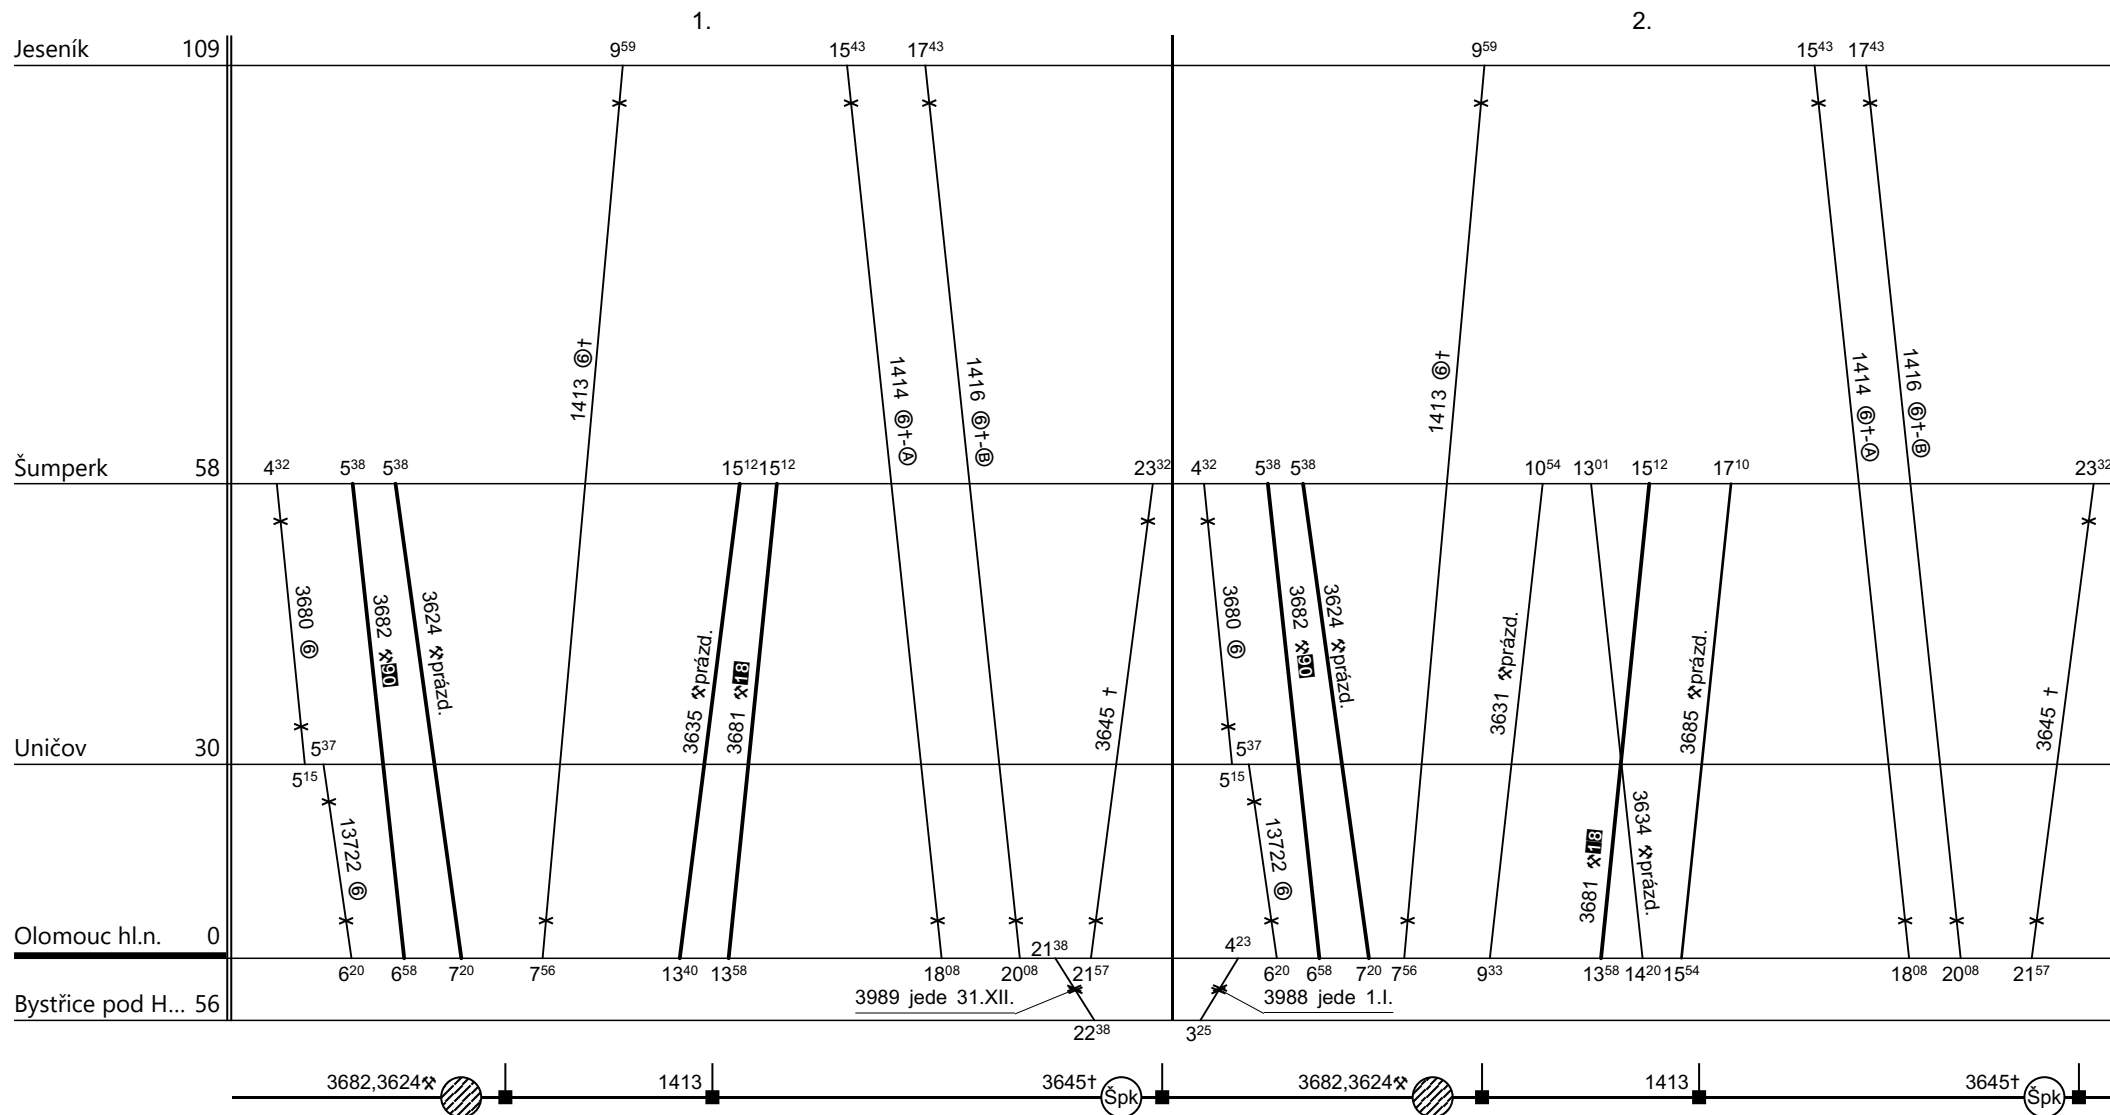

Poznámky:

Druh vlaků: **Sp,Os**

Turnusová skupina: **033**

**1B**-jede v x, nejede 23. – 31.XII., 1.VII. – 31.VIII.      Ⓐ-jede v 6 a + do 28.III. a od 2.X.  
**90**-jede v x, nejede 28. – 31.XII., 1.VII. – 31.VIII.      Ⓑ-jede v 6 a + od 2.IV. do 28.IX.

Vozidlo řady: **043-Btn753**

Počet: **2**

Průměrný denní běh vozidla: **172 / 0** km

Zpracovatel:

Ředitel oblastního centra provozu:

Potřeba strojvedoucích: %

Denní průměr prázdných jízd: **0** km

**Vellech L. 725575094**

**Ing. Podstawka Jan**