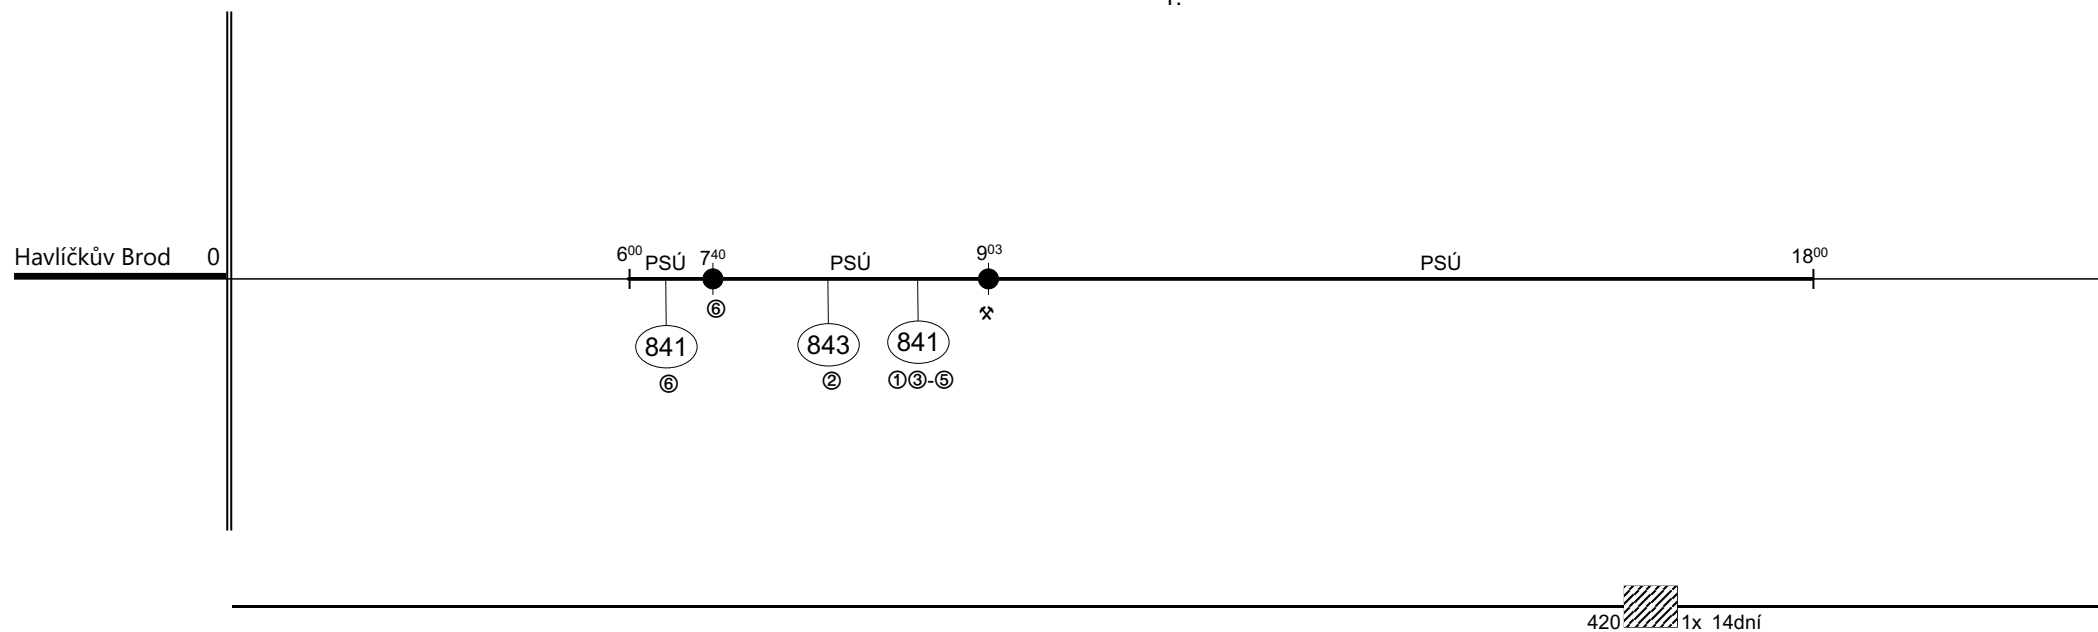

Poznámky:

Druh vlaků:

Turnusová skupina: **741**

1.

Ostatní PSÚ provádí TS 741

Vozidlo řady: **704.0**

Počet: **1**

Průměrný denní běh vozidla: **0 / 50** km

Zpracovatel:

Ředitel oblastního centra provozu:

Potřeba strojvedoucích: %

Denní průměr prázdných jízd: **0** km

Vondrák Martin; 725222976 Ing. Podstawka Jan