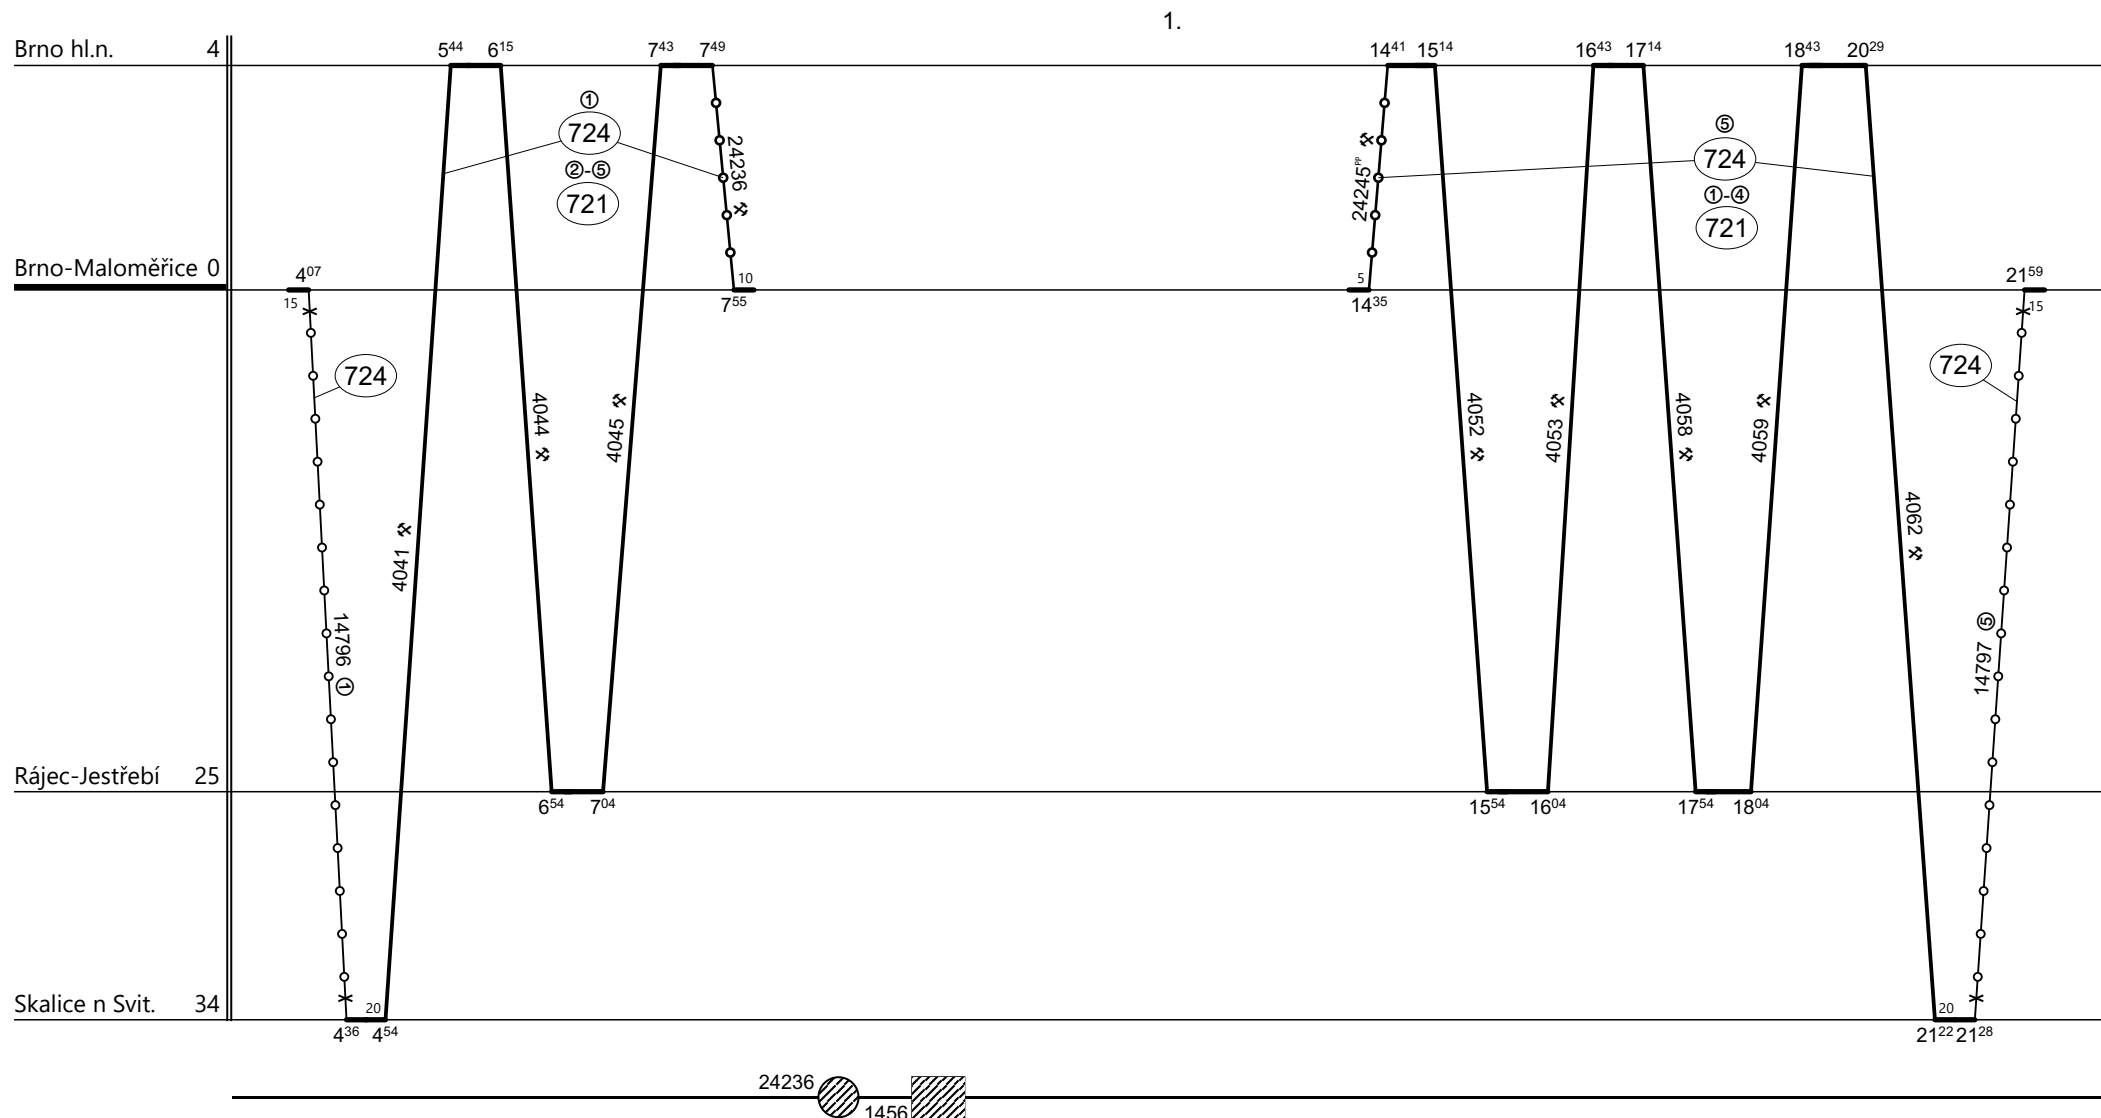

Poznámky:

Druh vlaků: **Os,Sv**

Turnusová skupina: **802**

Vozidlo řady: **814.2**

Počet: **1**

Průměrný denní běh vozidla: **155 / 2** km

Zpracovatel:

Ředitel oblastního centra provozu:

Potřeba strojvedoucích: %

Denní průměr prázdných jízd: **13** km

**Ing.Mir. Janků 725 222 994**

**Ing.Jan Podstawka**