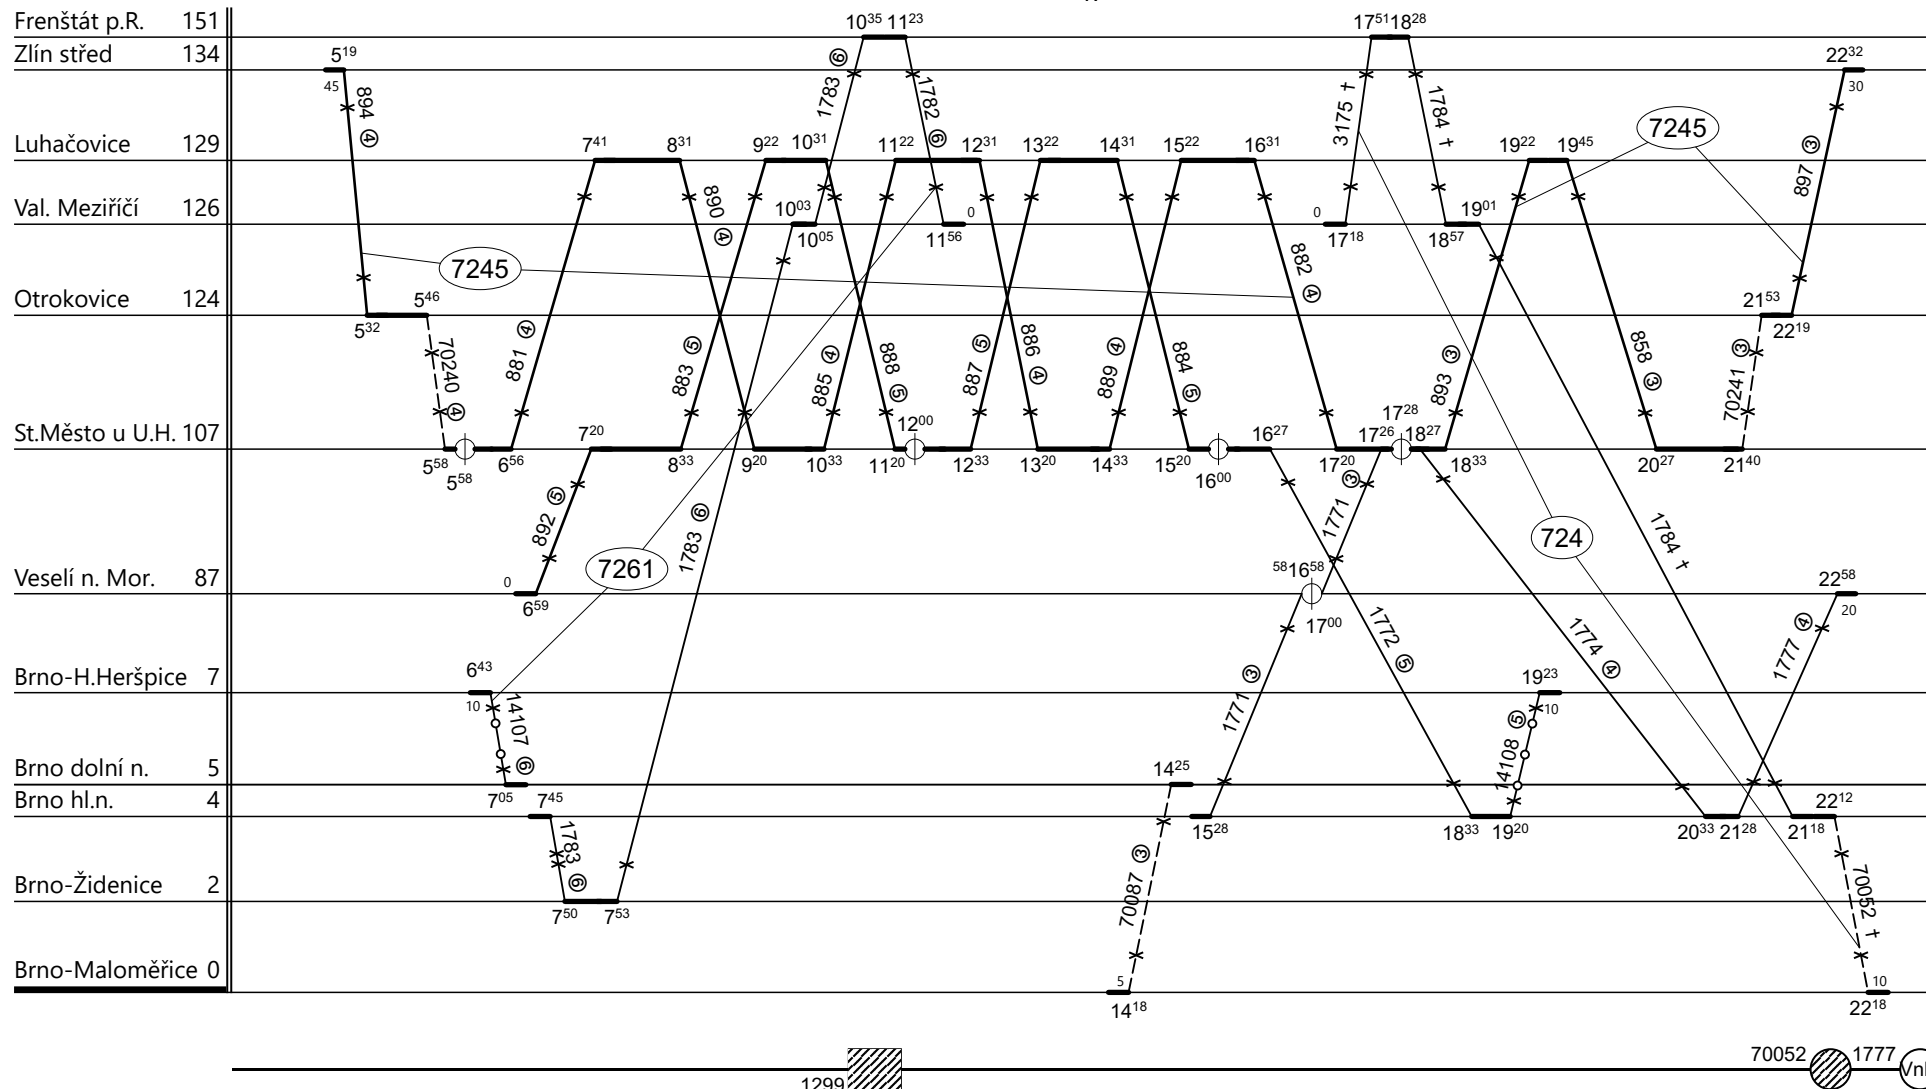

Poznámky:

Druh vlaků: **R,Sp,Os,Sv,Lv**

Turnusová skupina: **705**

Neoznačené vlaky veze TS 7221.

Neoznačené vla

Vozidlo řady: **754**

Počet: **1**

Průměrný denní běh vozidla: **165 / 1** km

Zpracovatel:

Ředitel oblastního centra provozu:

Potřeba strojvedoucích: %

Denní průměr prázdných jízd: **5** km

Ing.Mir. Janků 725 222 994

Ing.Jan Podstawka