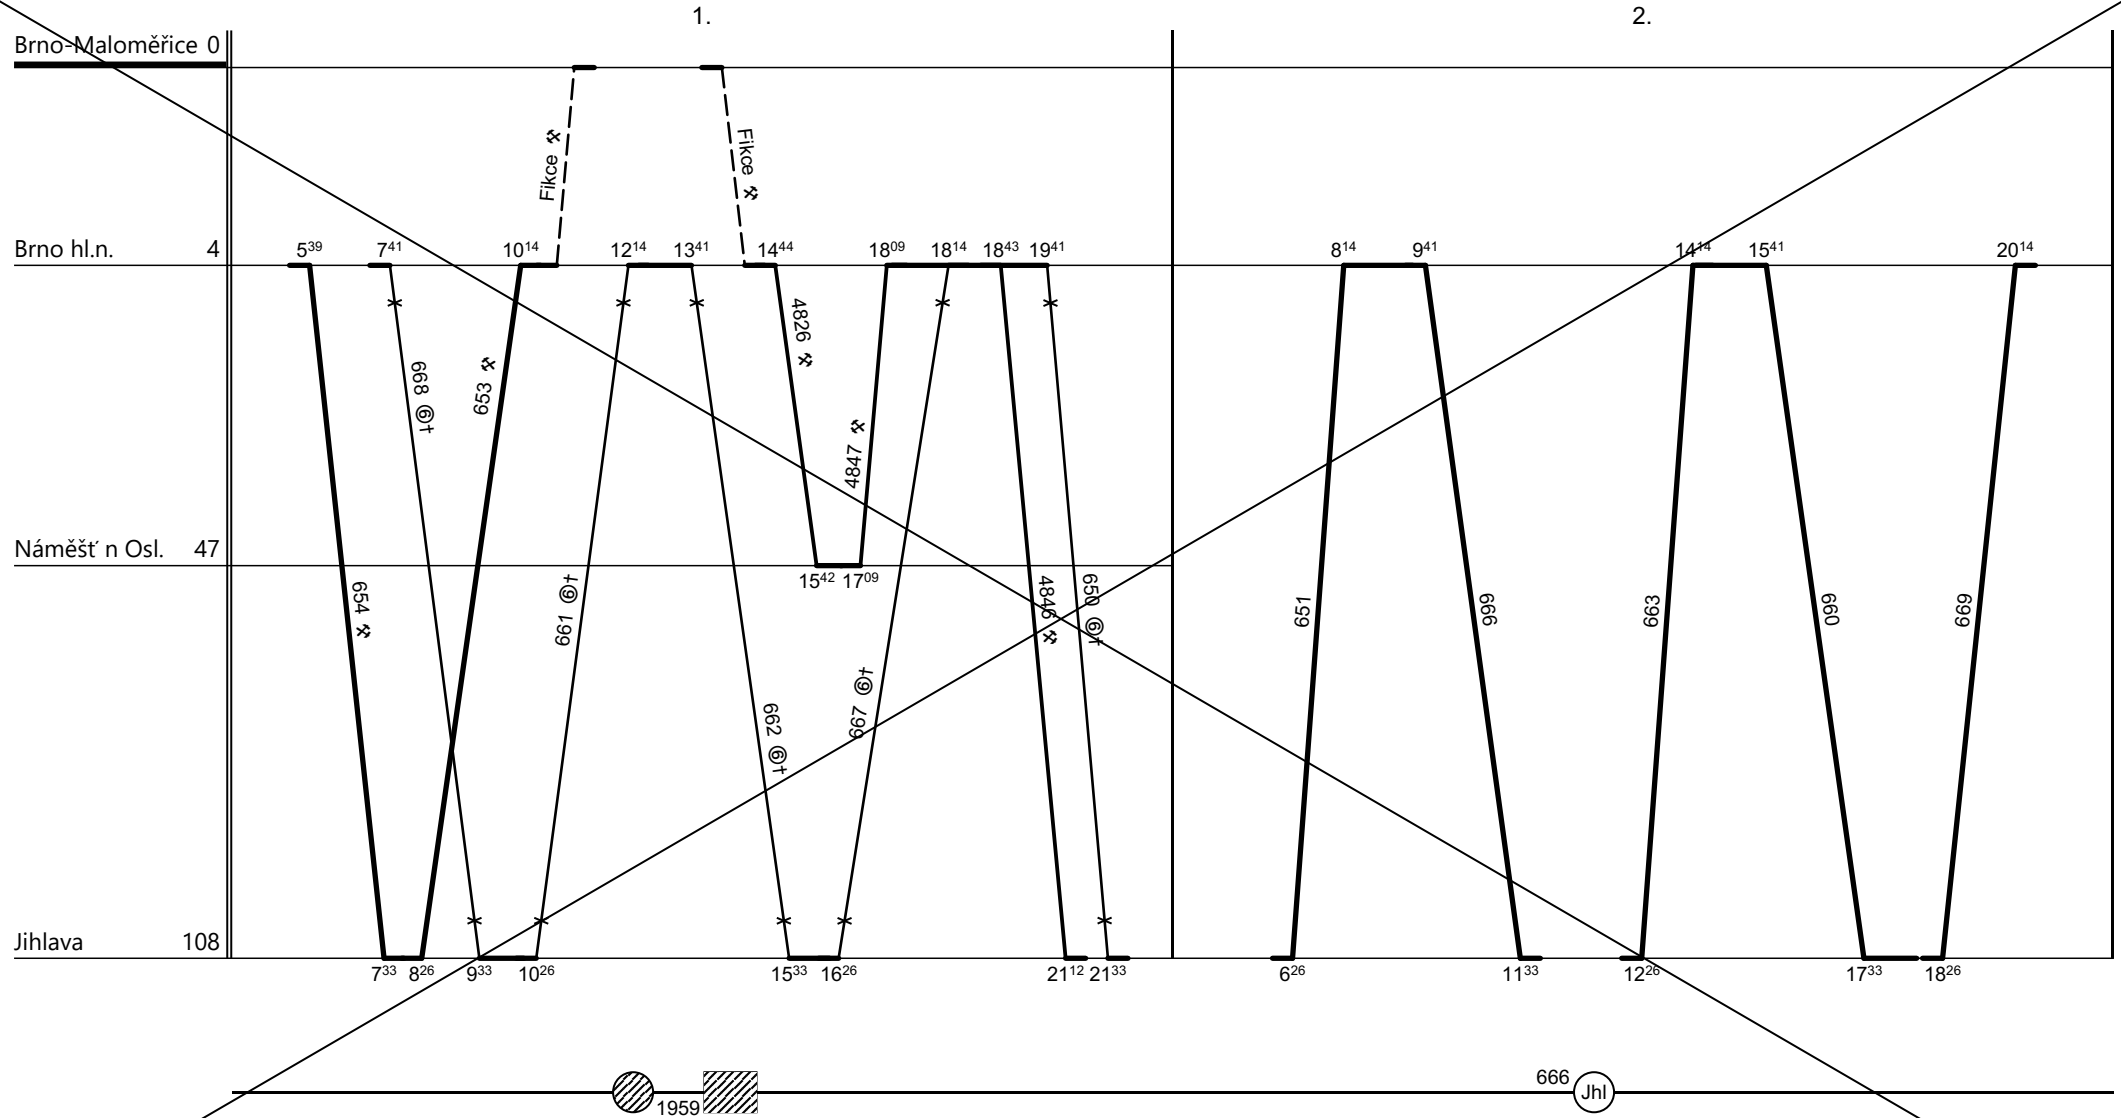

Poznámky: **Oběh bude změněn výlukou ROV 33001**

Druh vlaků: **R,Os**

Turnusová skupina: **702**

Vozidlo řady: **750.7**

Počet: **2**

Průměrný denní běh vozidla: **478 / 0** km

Zpracovatel:

Ředitel oblastního centra provozu:

Potřeba strojvedoucích: %

Denní průměr prázdných jízd: **3** km

Ing.Mir. Janků 725 222 994

Ing.Jan Podstawka