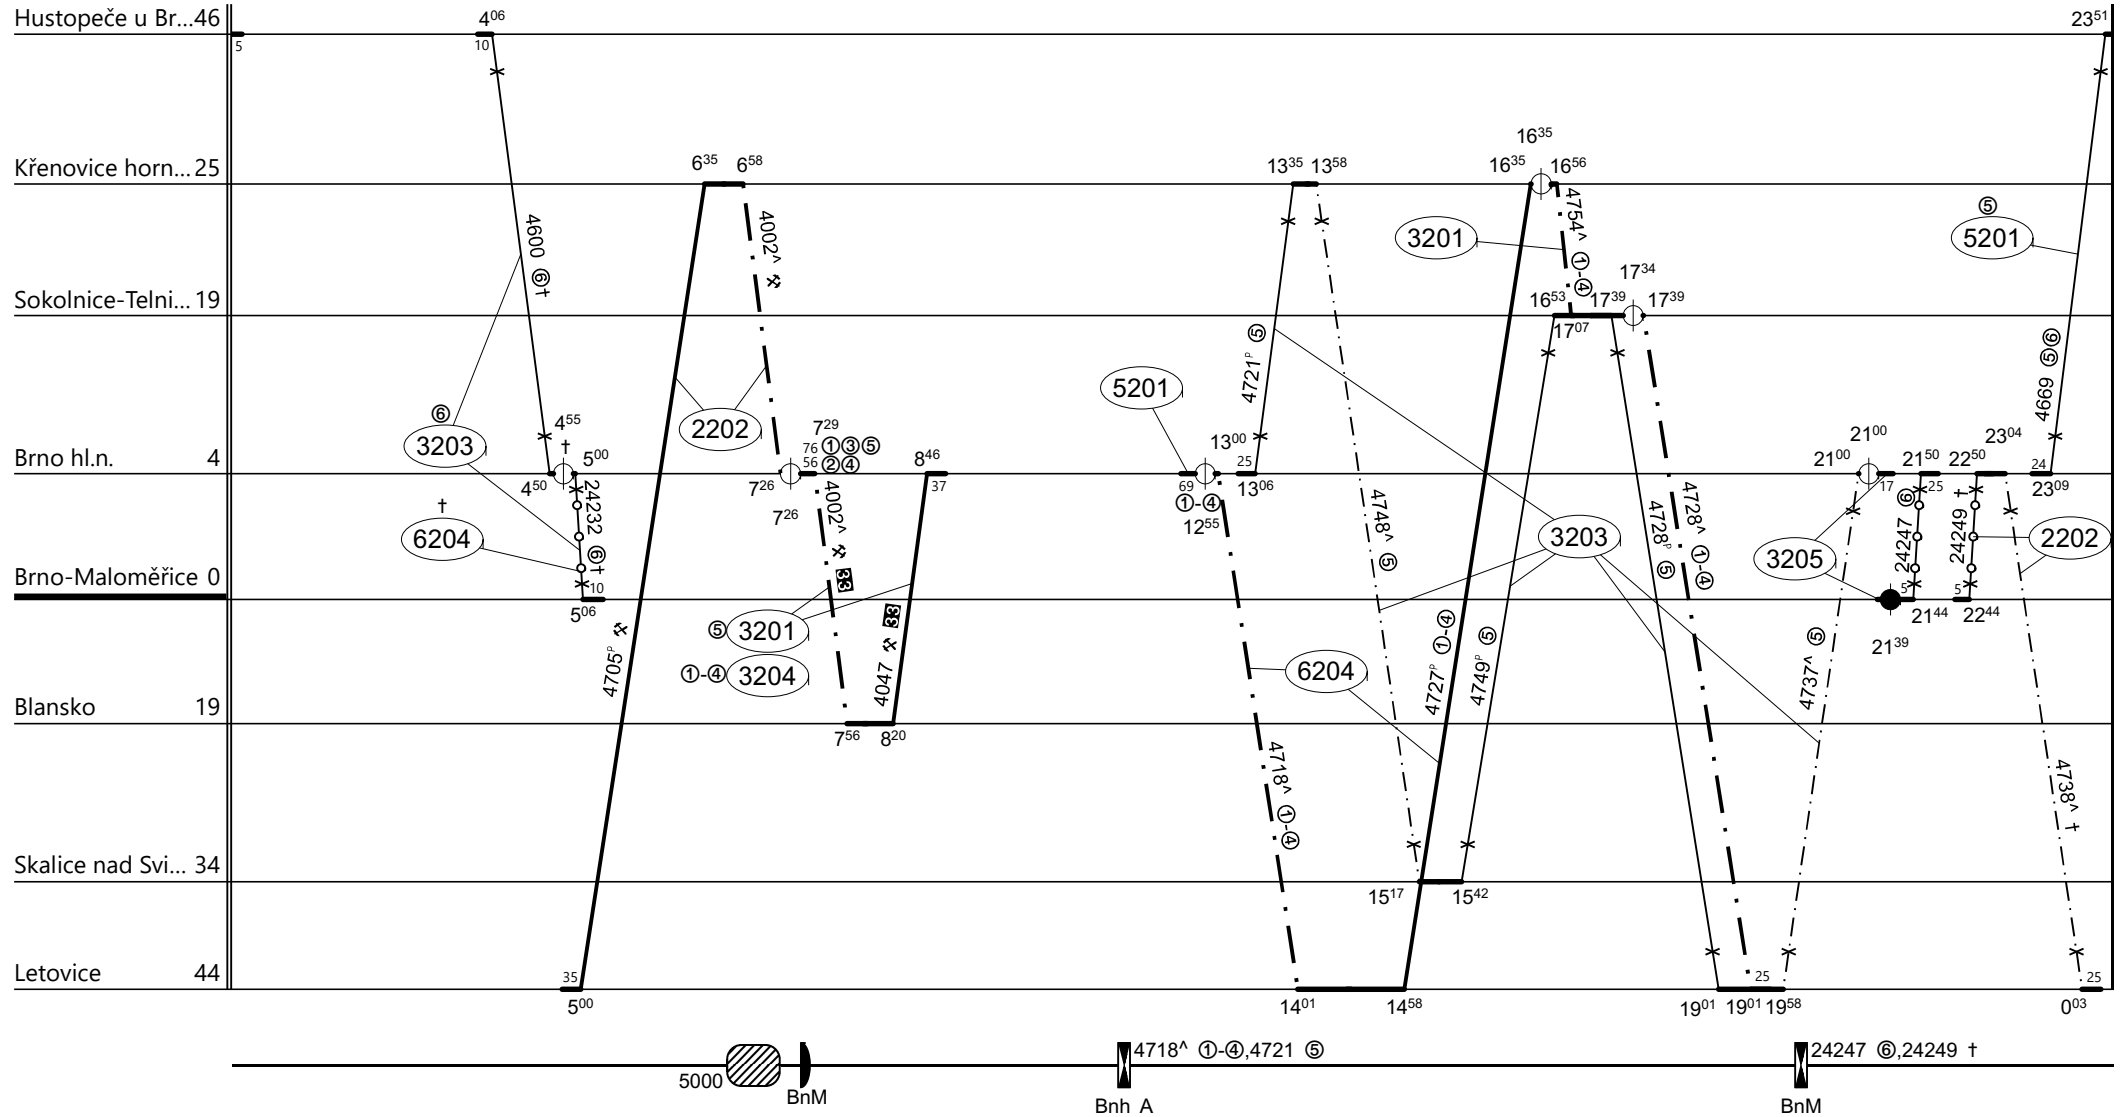

Poznámky:

Druh vlaků: **Os,Sv**

Turnusová skupina: **608**

1.

33 - jede v ✖, nejede od 1.VII. do 31.VIII. a 28. – 30.XII.

Ostatní vlaky veze TS 6205.

Vozidlo řady: **650**

Počet: **1**

Průměrný denní běh vozidla: **266 / 0** km

Zpracovatel:

Ředitel oblastního centra provozu:

Potřeba strojvedoucích: %

Denní průměr prázdných jízd: **2** km

Jaroslav Bár 725 222 992

Ing. Jan Podstawka