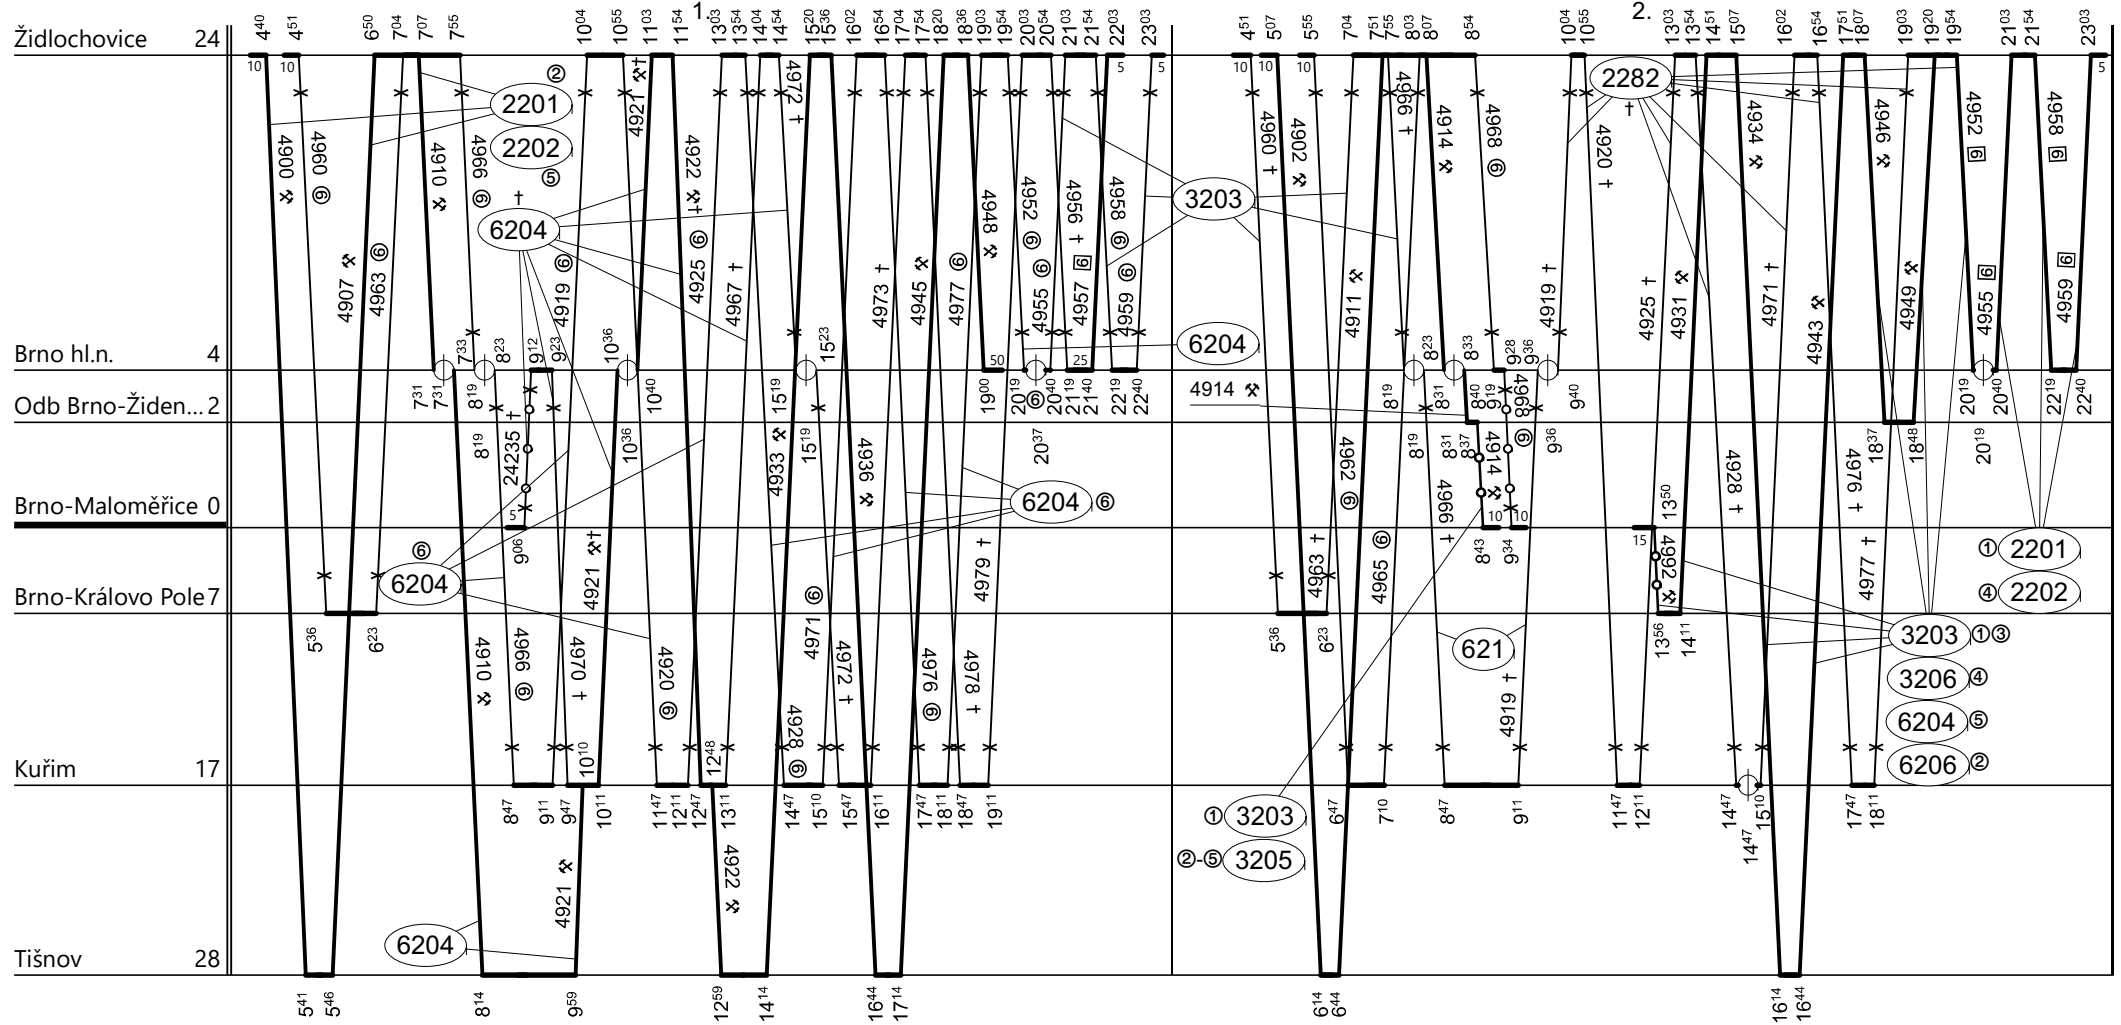

Poznámky:

Druh vlaků: **Os,Sv**

Turnusová skupina: **606**

Ostatní vlaky veze TS 6205.

Vozidlo řady: **640**

Počet: **2**

Průměrný denní běh vozidla: **402 / 0** km

Zpracovatel:

Ředitel oblastního centra provozu:

Potřeba strojvedoucích: %

Denní průměr prázdných jízd: **6** km

Jaroslav Bár 725 222 992

Ing. Jan Podstawka