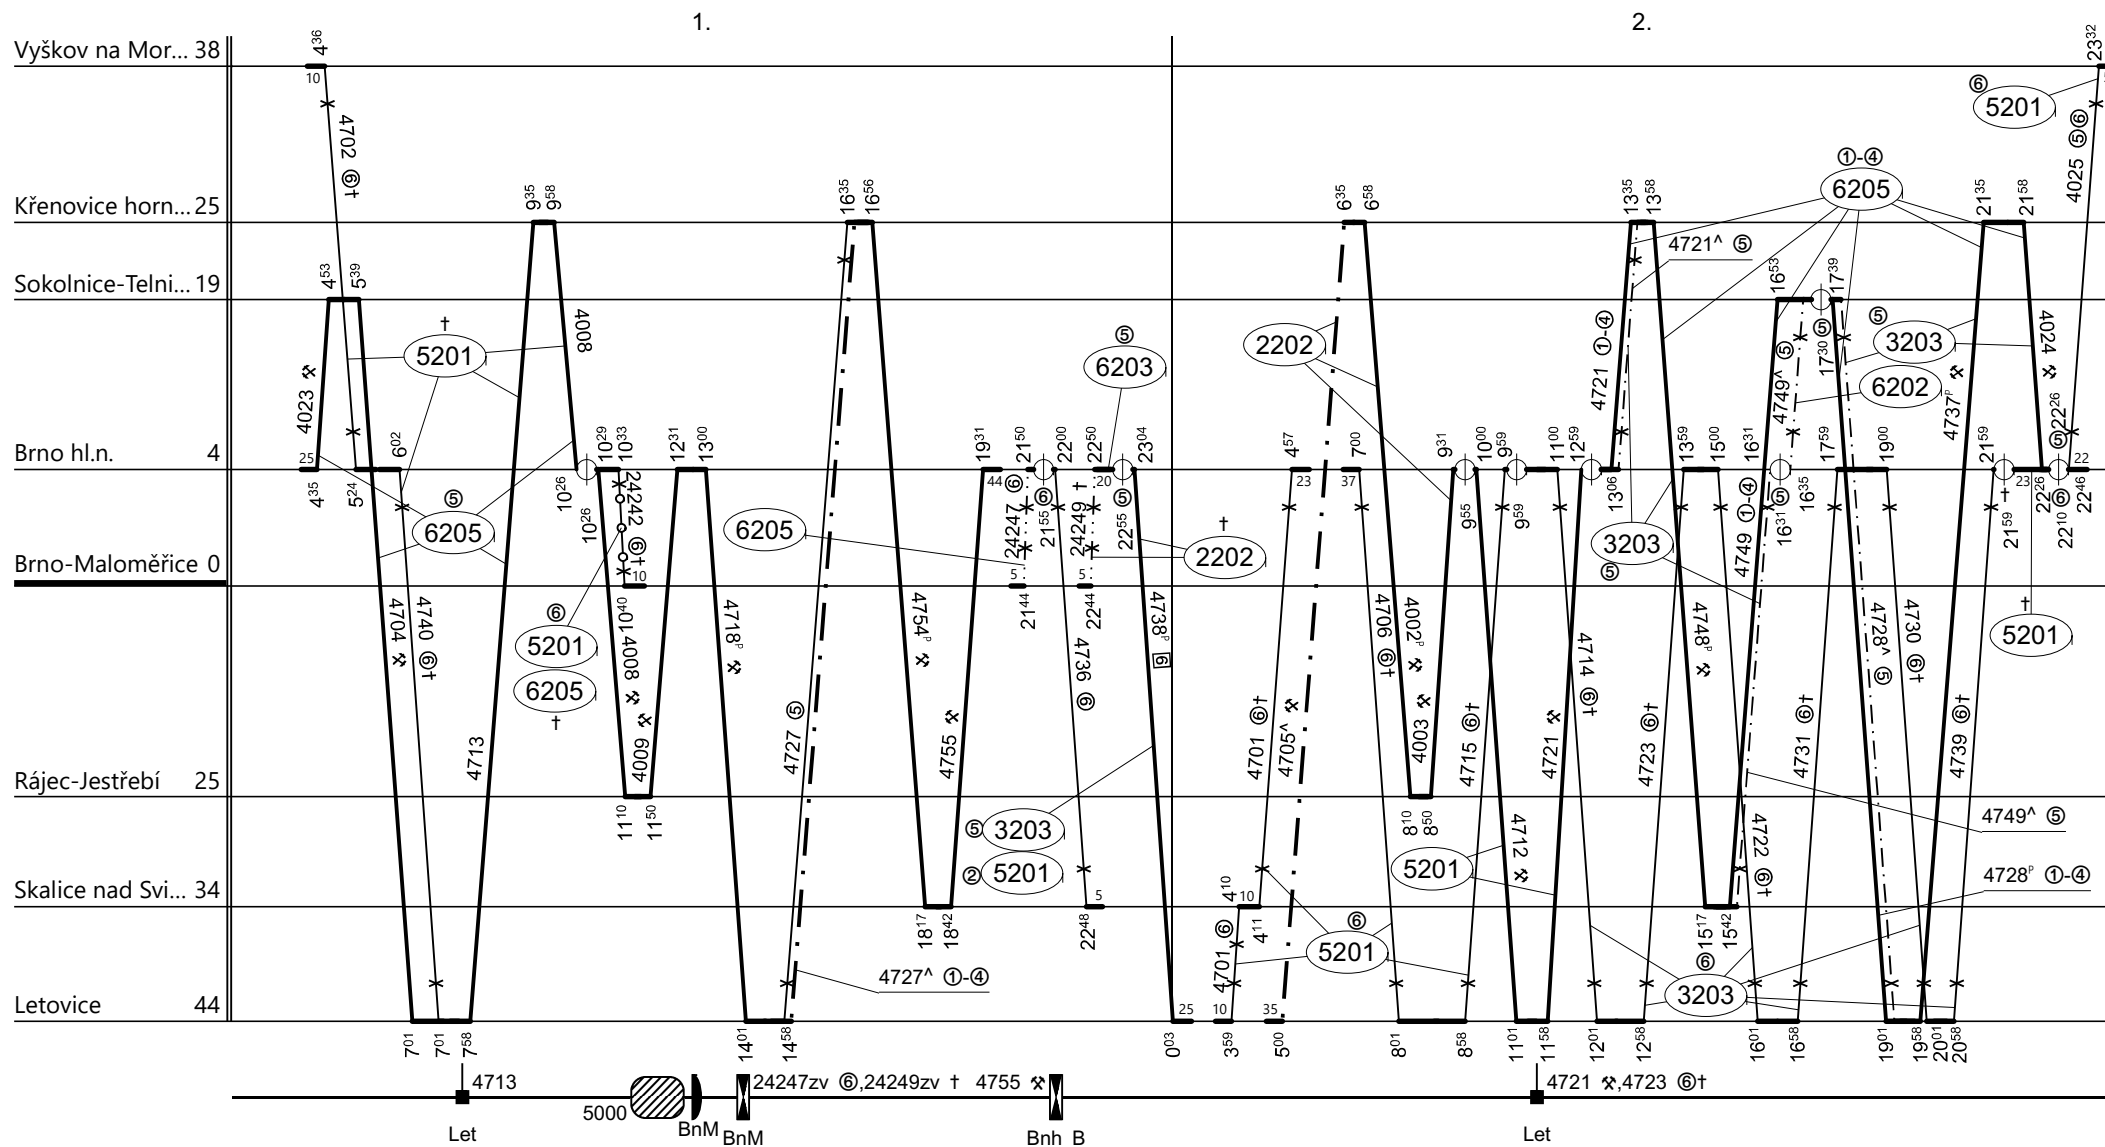

Poznámky:

Druh vlaků: **Os,Sv**

Turnusová skupina: **605**

Ostatní vlaky veze TS 6204.

Vozidlo řady: **640**

Počet: **2**

Průměrný denní běh vozidla: **473 / 0** km

Zpracovatel:

Ředitel oblastního centra provozu:

Potřeba strojvedoucích: %

Denní průměr prázdných jízd: **1** km

Jaroslav Bár 725 222 992

Ing. Jan Podstawka