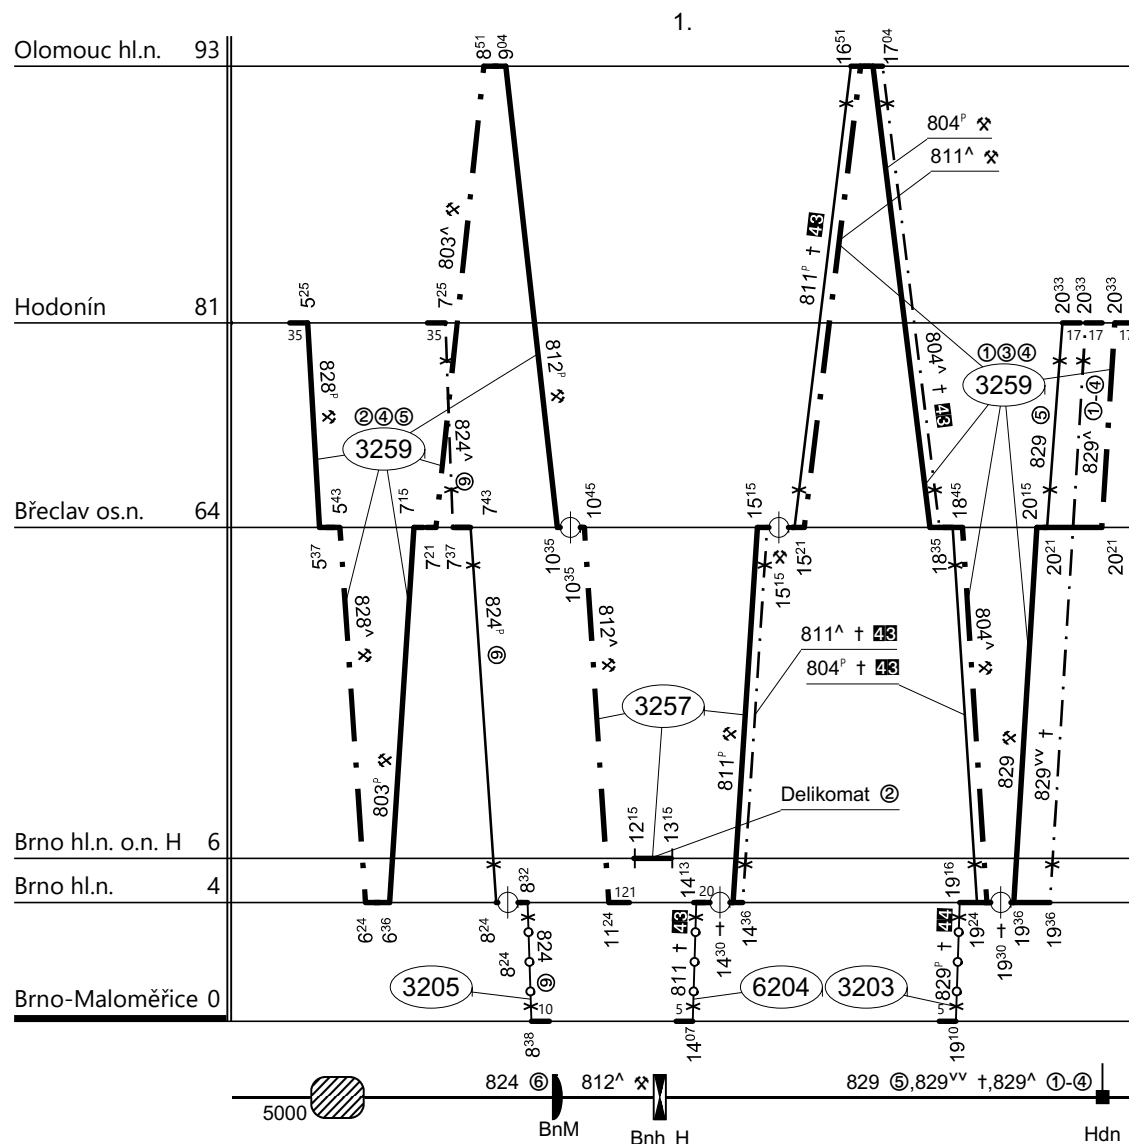

Poznámky:

Druh vlaků: **R,Sv**

Turnusová skupina: **602**

43 - jede v + od 31.I. do 23.V. a od 3.X., nejede 2. - 4.IV., 1., 8.V., 28.X.
 44 - jede v + od 24.I. a od 30.V. do 28.IX. a 28.X., nejede 24. - 26.XII., 1.I., 4., 5.VII.
 Ostatní vlaky veze TS 3258.

Ostatní vlaky veze TS 3258.

Vozidlo řady: **660 OPD**

Počet: **2**

Průměrný denní běh vozidla: **640 / 0** km

Zpracovatel:

Ředitel oblastního centra provozu:

Potřeba strojvedoucích: %

Denní průměr prázdných jízd: **1** km