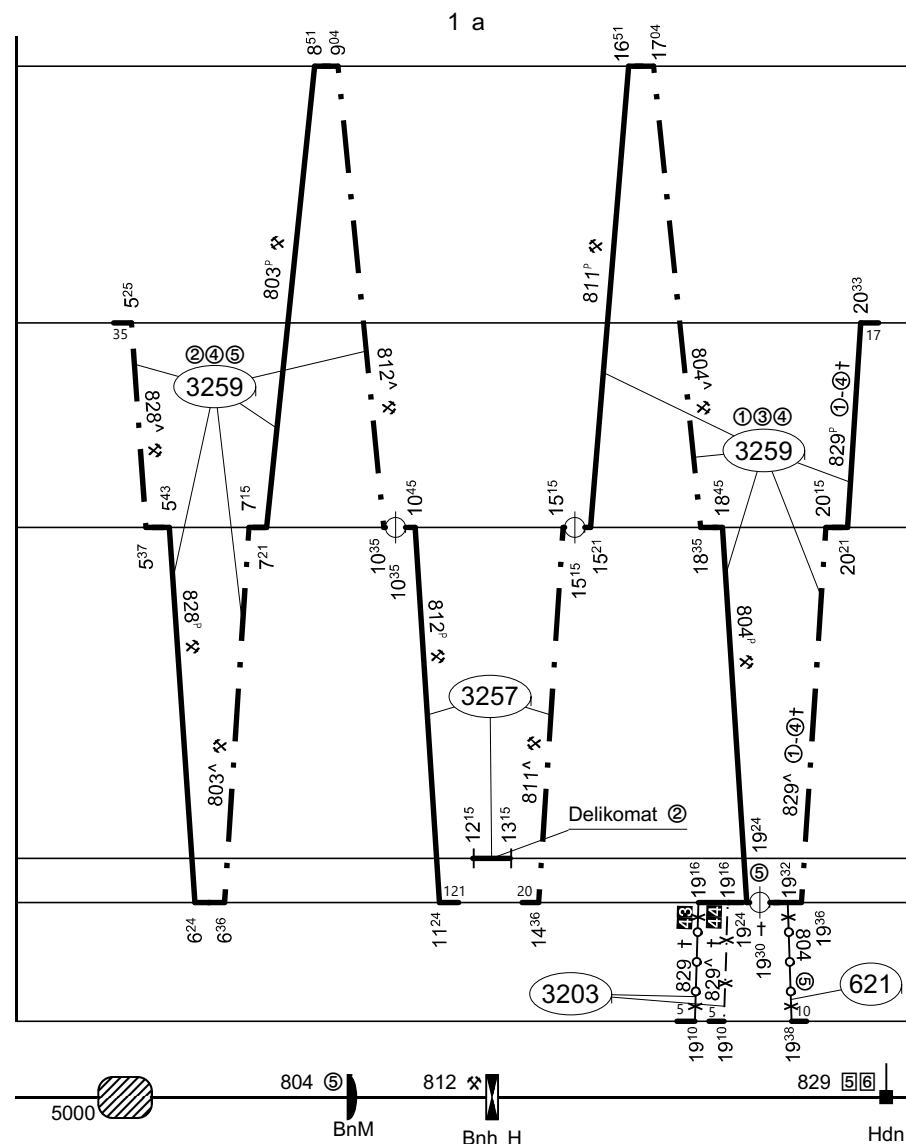

Poznámky:

Druh vlaků: **R,Sv**

Turnusová skupina: **602**

43 - jede v + od 31.I. do 23.V. a od 3.X., nejede 2. - 4.IV., 1., 8.V., 28.X.
 44 - jede v + od 24.I. a od 30.V. do 28.IX. a 28.X., nejede 24. - 26.XII., 1.I., 4., 5.VII.
 Ostatní vlaky veze TS 3258.

Ostatní vlaky veze TS 3258.

Vozidlo řady: **660 OPD**

Počet: **2**

Průměrný denní běh vozidla: **640 / 0** km

Zpracovatel:

Ředitel oblastního centra provozu:

Potřeba strojvedoucích: %

Denní průměr prázdných jízd: **1** km