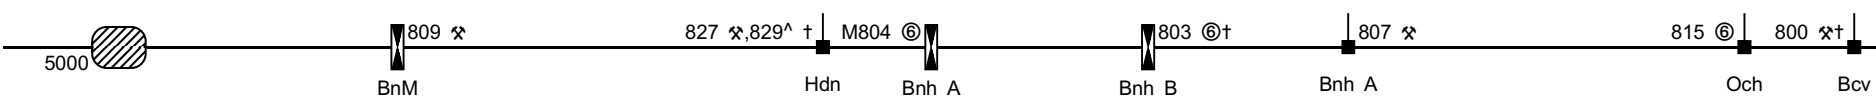

Poznámky: **Pokračování na listu č. 065**

Druh vlaků: **R,Sp,SV**

Turnusová skupina: **601**

42 - jede v ⑥† do 24.I. a od 29.V. do 2.X. a 31.XII., od 30.I. do 22.V. a od 9.X. jede v ⑥ a 2. - 4.IV., 28.X.
43 - jede v † od 31.I. do 23.V. a od 3.X., nejede 2. - 4.IV., 1., 8.V., 28.X.

Poznámky:

Druh vlaků: **R,Sp,Sv**

Turnusová skupina: **601**

Ostatní vlaky veze TS 6201.

Vozidlo řady: **661 OPD**

Počet: **3**

Průměrný denní běh vozidla: **886 / 0** km

Zpracovatel: