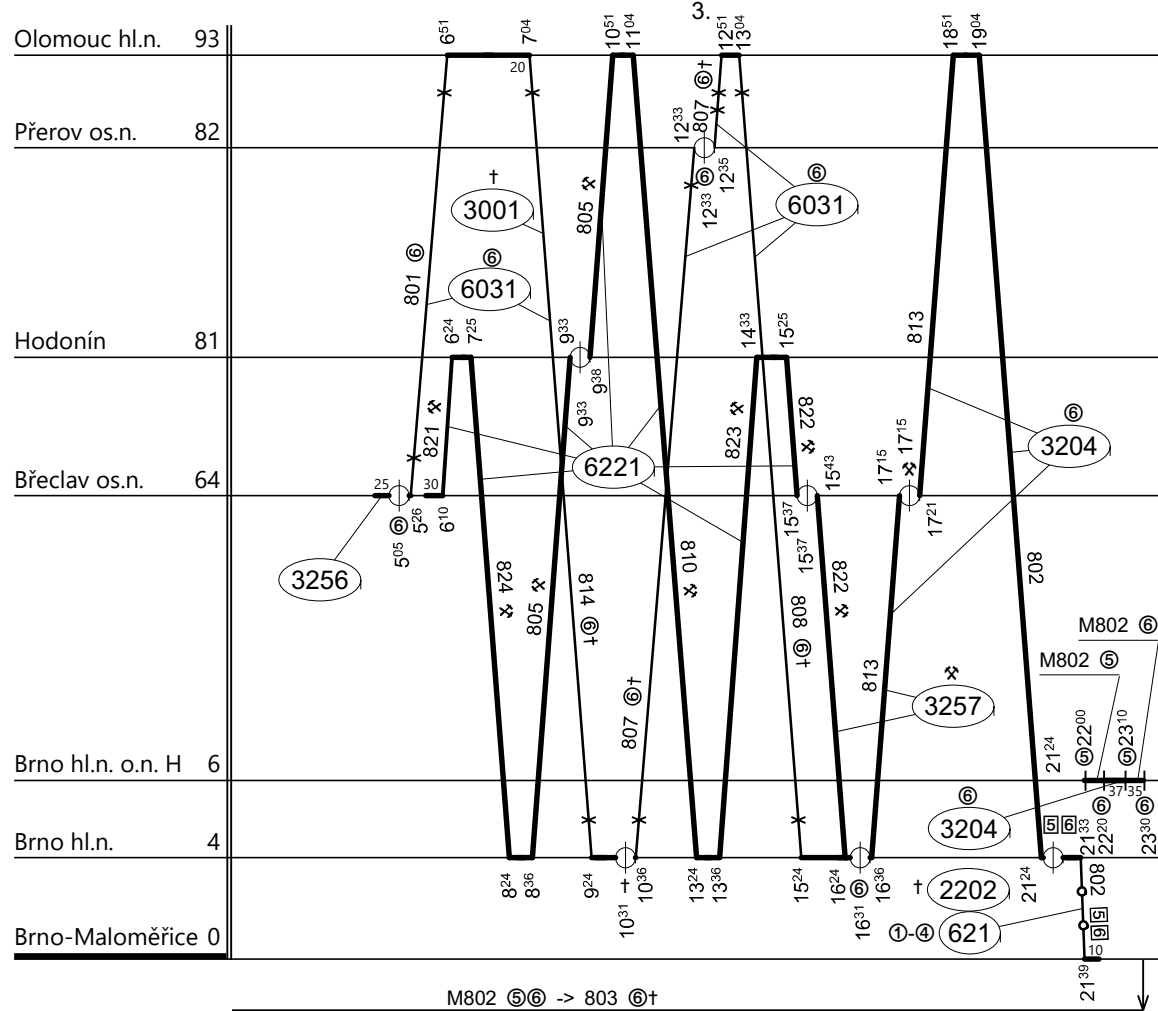

Poznámky: **Pokračování na listu č. 065**

Druh vlaků: **R,Sp,SV**

Turnusová skupina: **601**

42 - jede v ⑥† do 24.I. a od 29.V. do 2.X. a 31.XII., od 30.I. do 22.V. a od 9.X. jede v ⑥ a 2. - 4.IV., 28.X.
43 - jede v † od 31.I. do 23.V. a od 3.X., nejede 2. - 4.IV., 1., 8.V., 28.X.

Ostatní vlaky veze TS 6031.

Vozidlo řady: 661 OPD	Počet: %	Průměrný denní běh vozidla: % km	Zpracovatel: Jaroslav Bár 725 222 992	Ředitel oblastního centra provozu: Ing. Jan Podstawka
Potřeba strojvedoucích: %		Denní průměr prázdných jízd: % km		

Poznámky:

Druh vlaků: **R,Sp,Sv**

Turnusová skupina: **601**

Ostatní vlaky veze TS 6201.

Vozidlo řady: **661 OPD**

Počet: **3**

Průměrný denní běh vozidla: **886 / 0** km

Zpracovatel:

Ředitel oblastního centra provozu:

Potřeba strojvedoucích: %

Denní průměr prázdných jízd: **2** km

Jaroslav Bár 725 222 992

Ing. Jan Podstawka