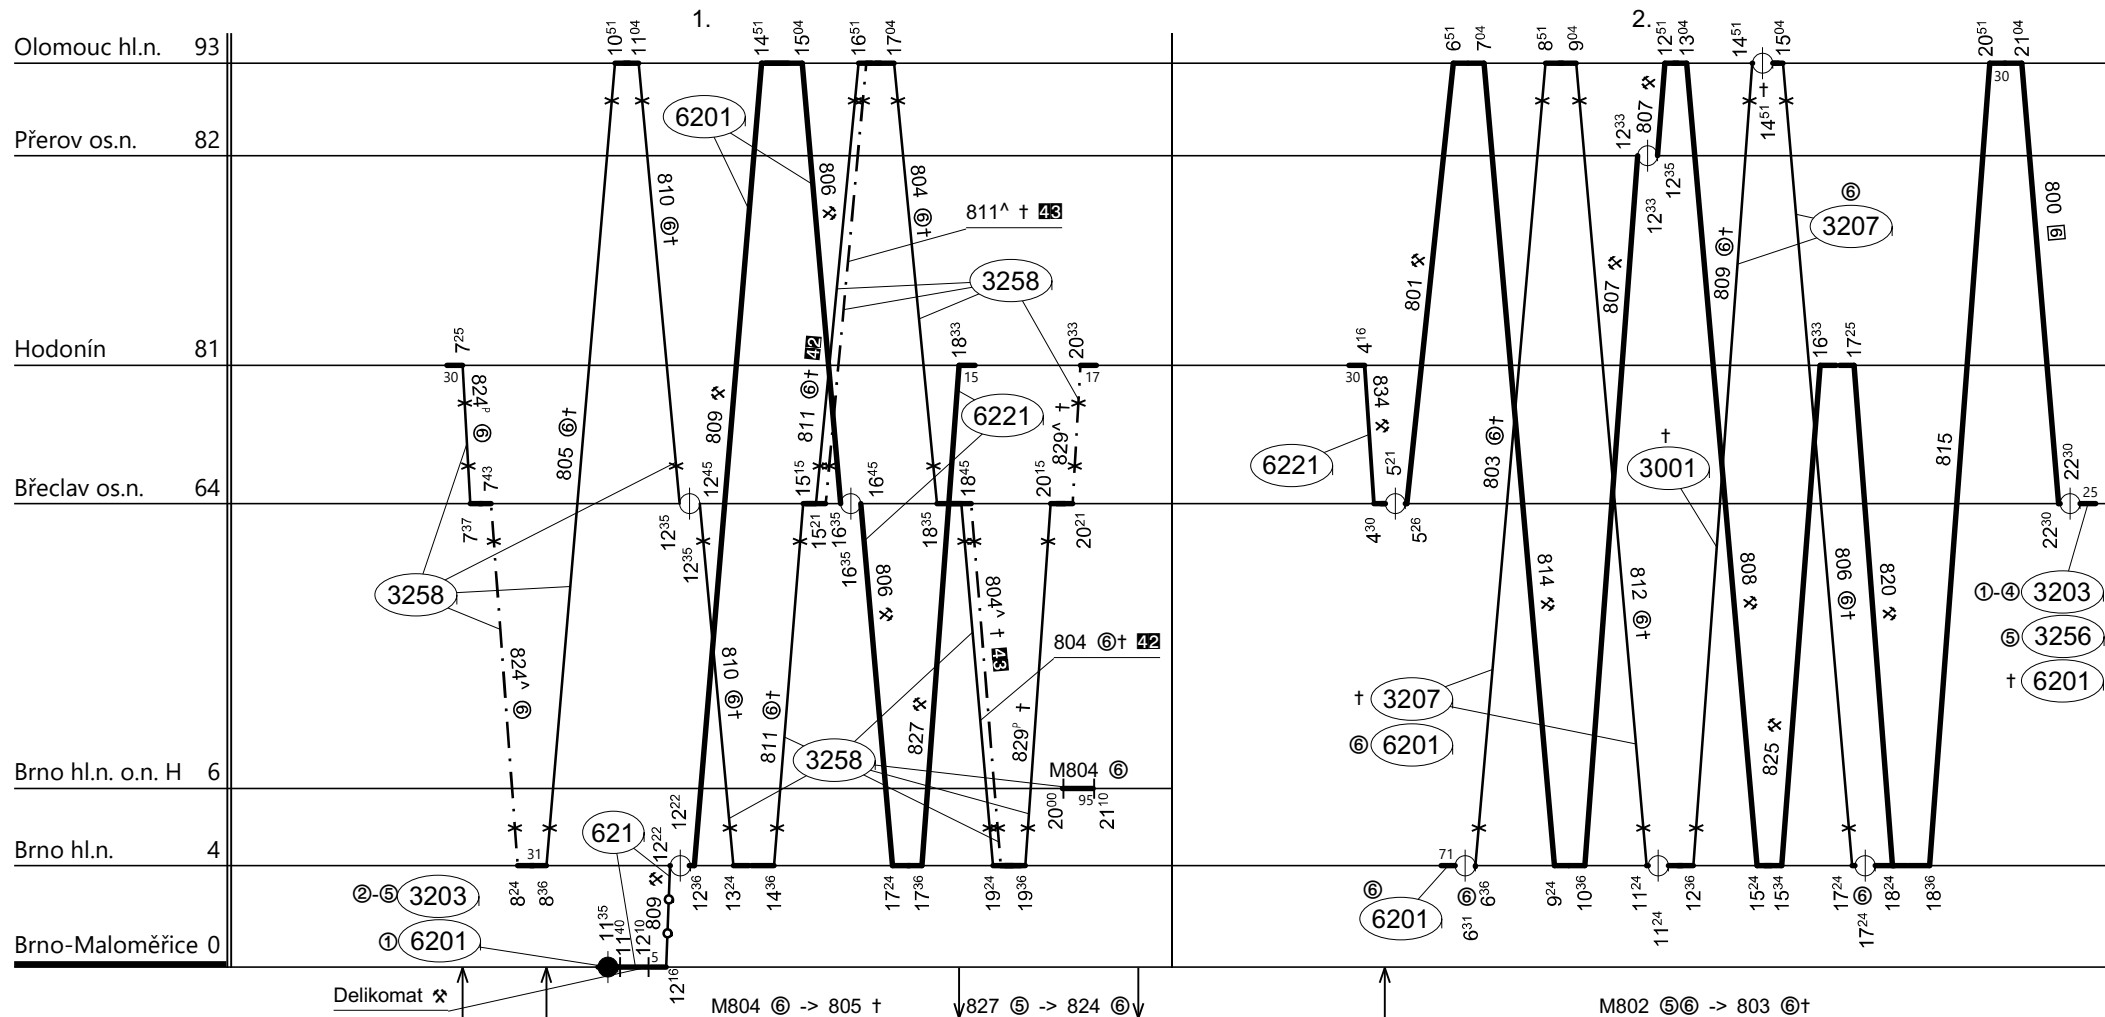

Poznámky: **Pokračování na listu č. 065**

Druh vlaků: **R,Sp,SV**

Turnusová skupina: **601**

42 - jede v ⑥† do 24.I. a od 29.V. do 2.X. a 31.XII., od 30.I. do 22.V. a od 9.X. jede v ⑥ a 2. - 4.IV., 28.X.
43 - jede v † od 31.I. do 23.V. a od 3.X., nejede 2. - 4.IV., 1., 8.V., 28.X.

Ostatní vlaky veze TS 6031.

Vozidlo řady: 661 OPD	Počet: %	Průměrný denní běh vozidla: % km	Zpracovatel: Jaroslav Bár 725 222 992	Ředitel oblastního centra provozu: Ing. Jan Podstawka
Potřeba strojvedoucích: %		Denní průměr prázdných jízd: % km		

Poznámky:

Druh vlaků: **R,Sp,Sv**

Turnusová skupina: **601**

Ostatní vlaky veze TS 6201.

Vozidlo řady: **661 OPD**

Počet: **3**

Průměrný denní běh vozidla: **886 / 0** km

Zpracovatel:

Ředitel oblastního centra provozu:

Potřeba strojvedoucích: %

Denní průměr prázdných jízd: **2** km

Jaroslav Bár 725 222 992

Ing. Jan Podstawka