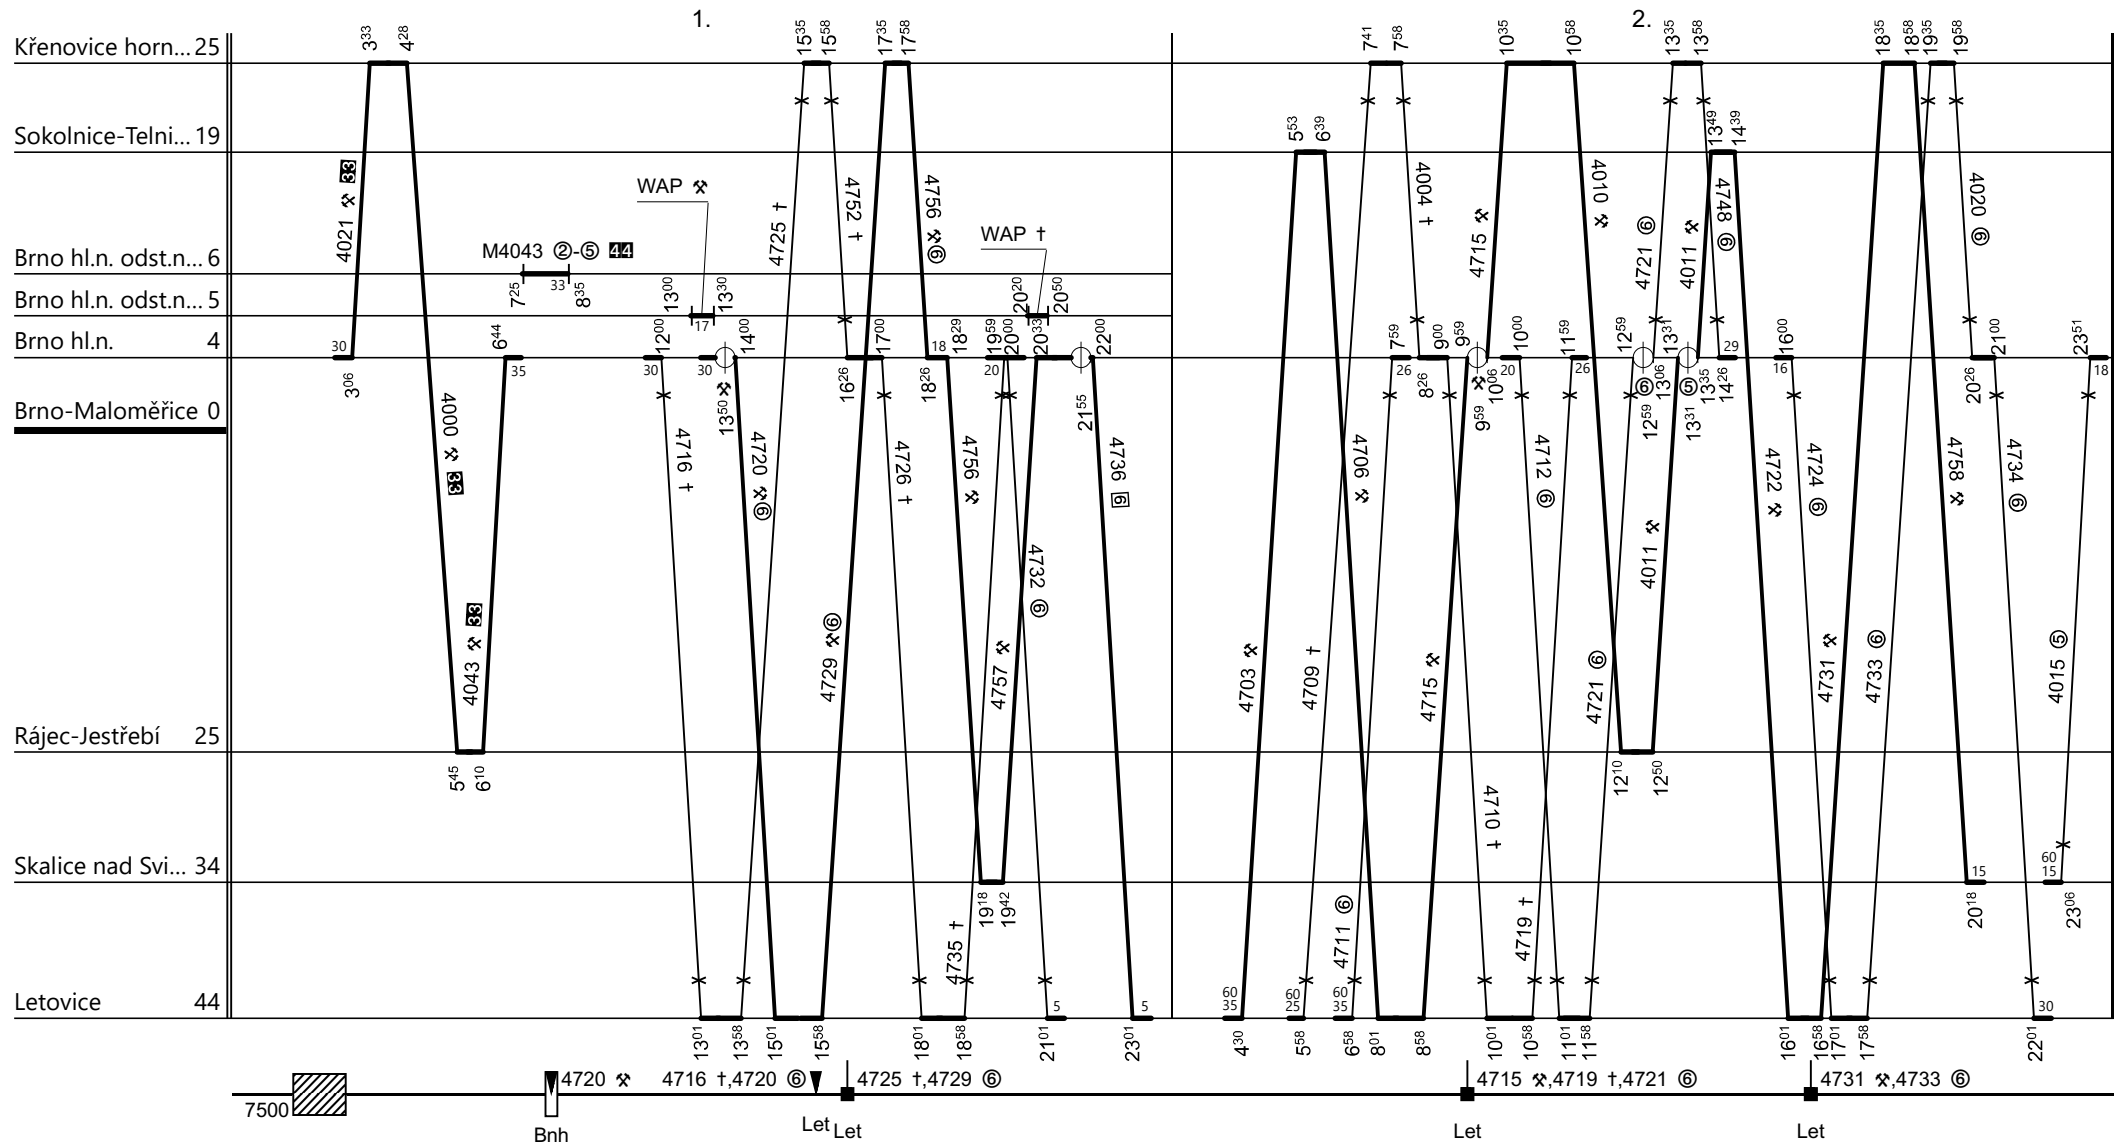

Poznámky: **Pokračování na listu č. 063**

Druh vlaků: **Os**

Turnusová skupina: **501**

Všechny vlaky veze TS 5201.

Vozidlo řady: 560 (5vz)	Počet: %	Průměrný denní běh vozidla: % km	Zpracovatel: Jaroslav Bár 725 222 992	Ředitel oblastního centra provozu: Ing. Jan Podstawka
Potřeba strojvedoucích: %		Denní průměr prázdných jízd: % km		

Poznámky:

Druh vlaků: **Os**

Turnusová skupina: **501**

Ostatní vlaky veze TS 5201

Vozidlo řady: **560 (5vz)**

Počet: **4**

Průměrný denní běh vozidla: **388 / 0** km

Zpracovatel:

Ředitel oblastního centra provozu:

Potřeba strojvedoucích: **%**

Denní průměr prázdných jízd: **0** km

Jaroslav Bár 725 222 992

Ing. Jan Podstawka