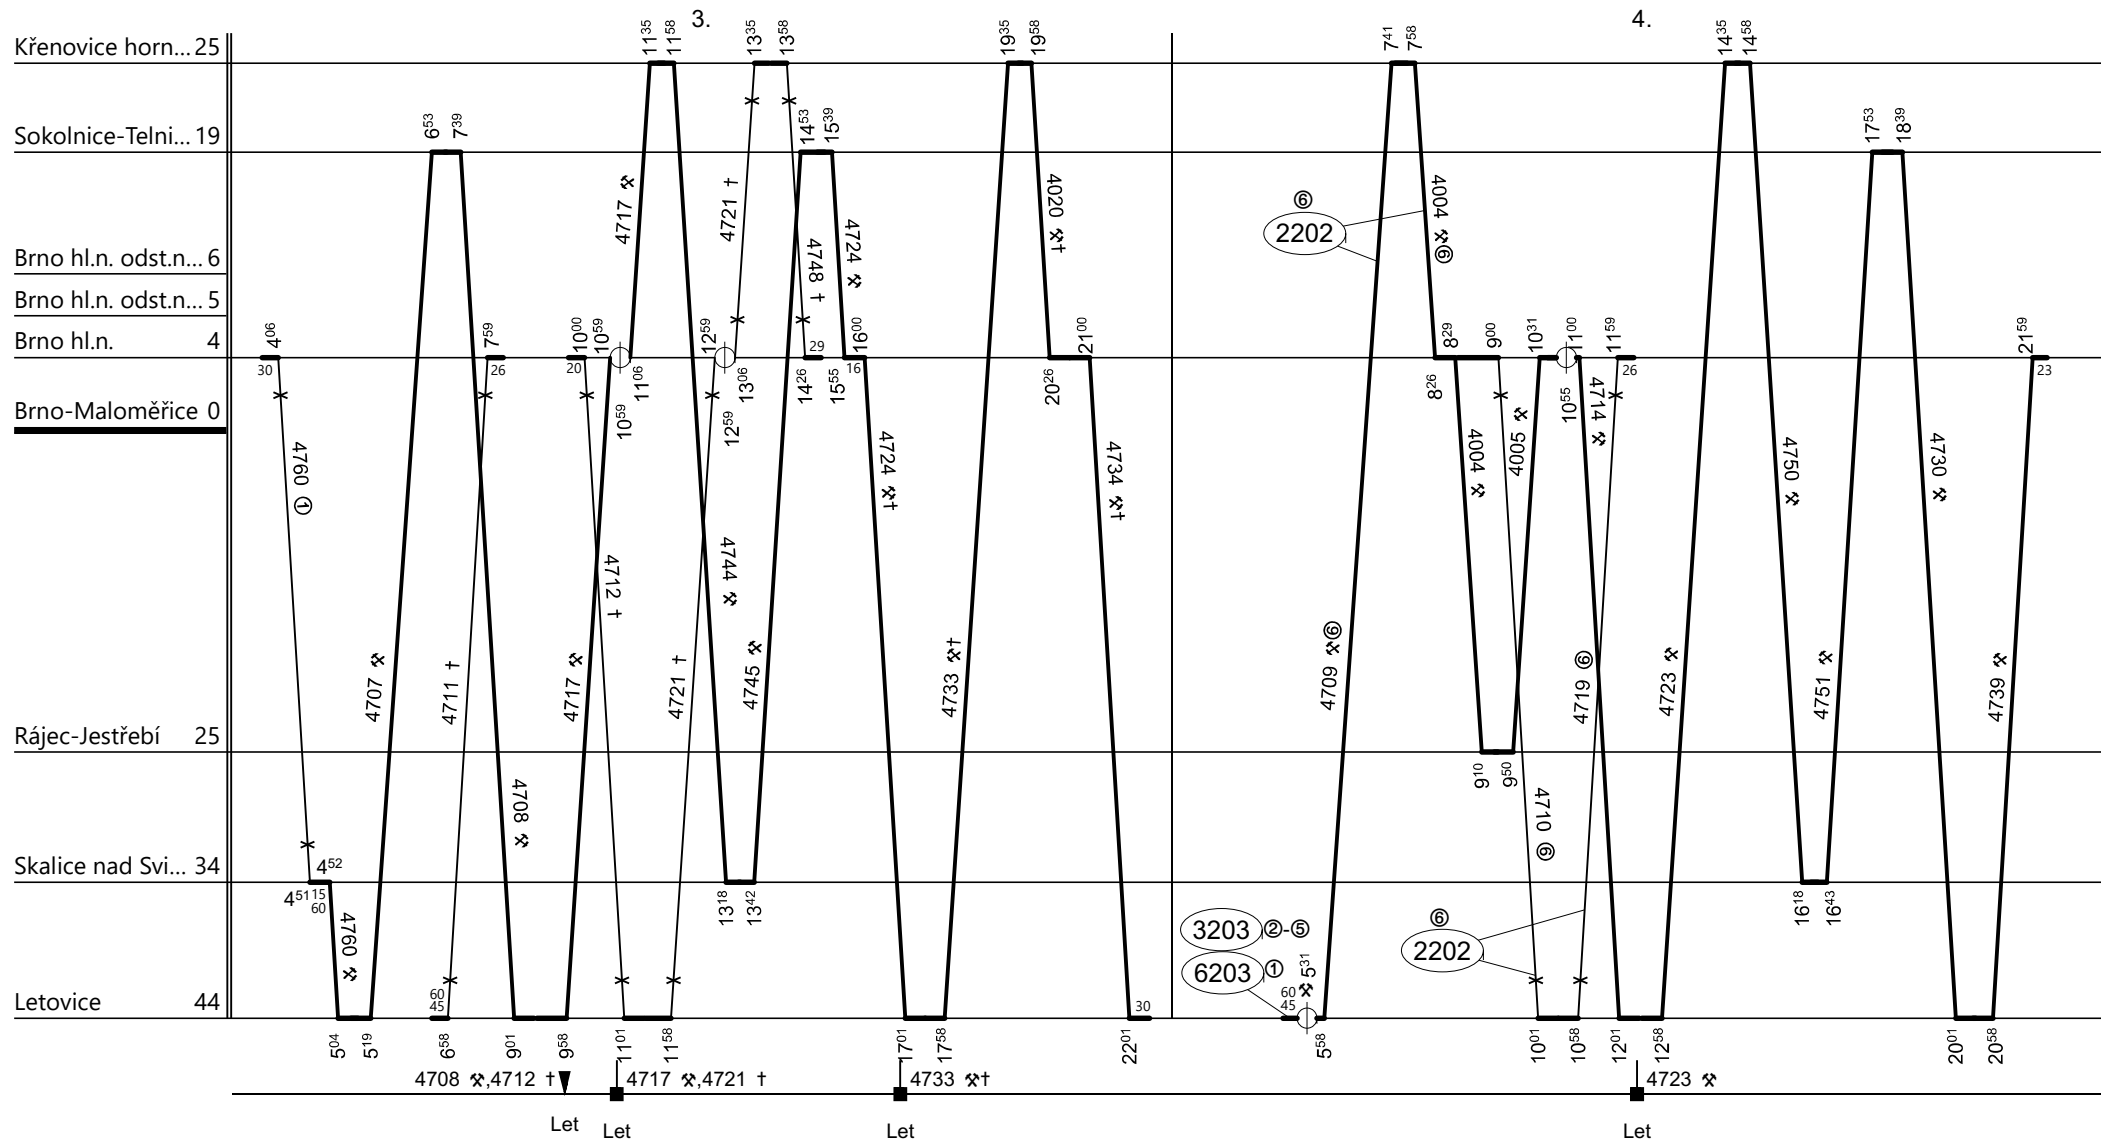

Poznámky: **Pokračování na listu č. 063**

Druh vlaků: **Os**

Turnusová skupina: **501**

Všechny vlaky veze TS 5201.

Vozidlo řady: 560 (5vz)	Počet: %	Průměrný denní běh vozidla: % km	Zpracovatel: Jaroslav Bár 725 222 992	Ředitel oblastního centra provozu: Ing. Jan Podstawka
Potřeba strojvedoucích: %		Denní průměr prázdných jízd: % km		

Poznámky:

Druh vlaků: **Os**

Turnusová skupina: **501**

Ostatní vlaky veze TS 5201

Vozidlo řady: **560 (5vz)**

Počet: **4**

Průměrný denní běh vozidla: **388 / 0** km

Zpracovatel:

Ředitel oblastního centra provozu:

Potřeba strojvedoucích: **%**

Denní průměr prázdných jízd: **0** km

Jaroslav Bár 725 222 992

Ing. Jan Podstawka