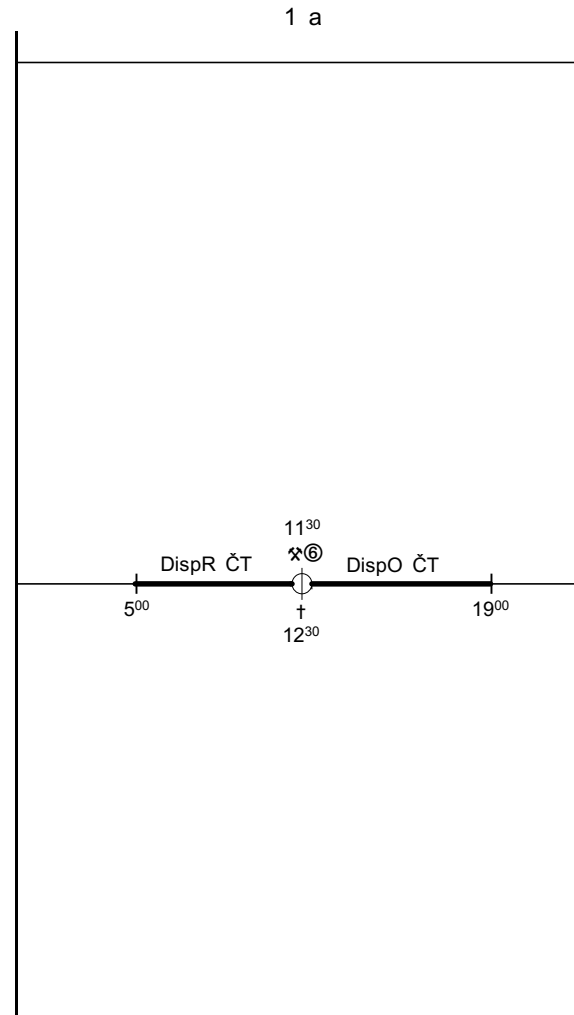

Poznámky:

Druh vlaků:

Turnusová skupina: **305**

Všechny výkony provádí TS 3001 OCP Východ.

Všechny výkony provádí TS 331 OCP Střed.

Všechny výkony provádí TS 313 OCP Střed.

Vozidlo řady: **362**

Počet: **3**