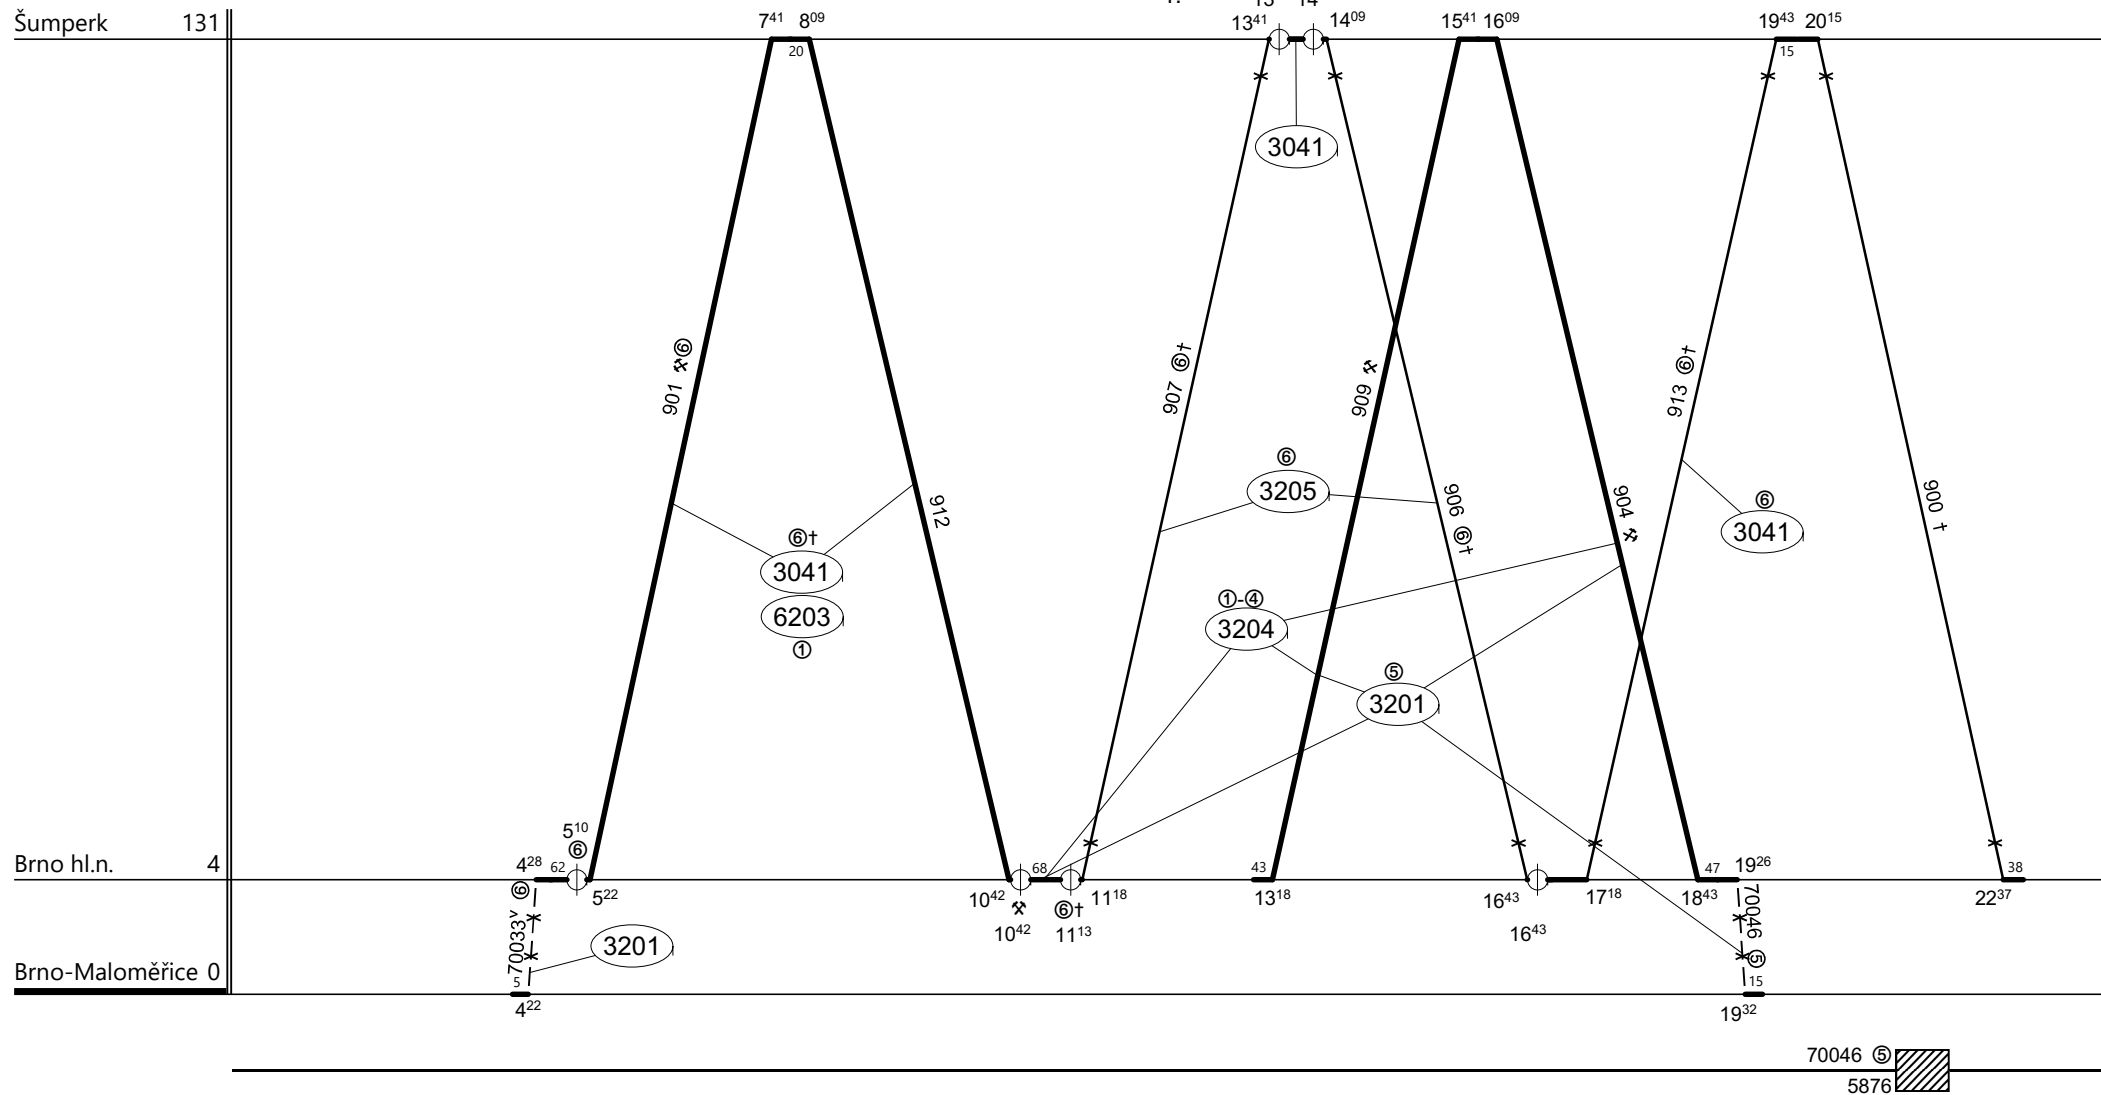

Poznámky:

Druh vlaků: **R,Lv**

Turnusová skupina: **303**

Ostatní vlaky veze TS 3203.

Vozidlo řady: **362**

Počet: **1**

Průměrný denní běh vozidla: **666 / 0** km

Zpracovatel:

Ředitel oblastního centra provozu:

Potřeba strojvedoucích: %

Denní průměr prázdných jízd: **1** km

**Jaroslav Bár 725 222 992**

**Ing. Jan Podstawka**