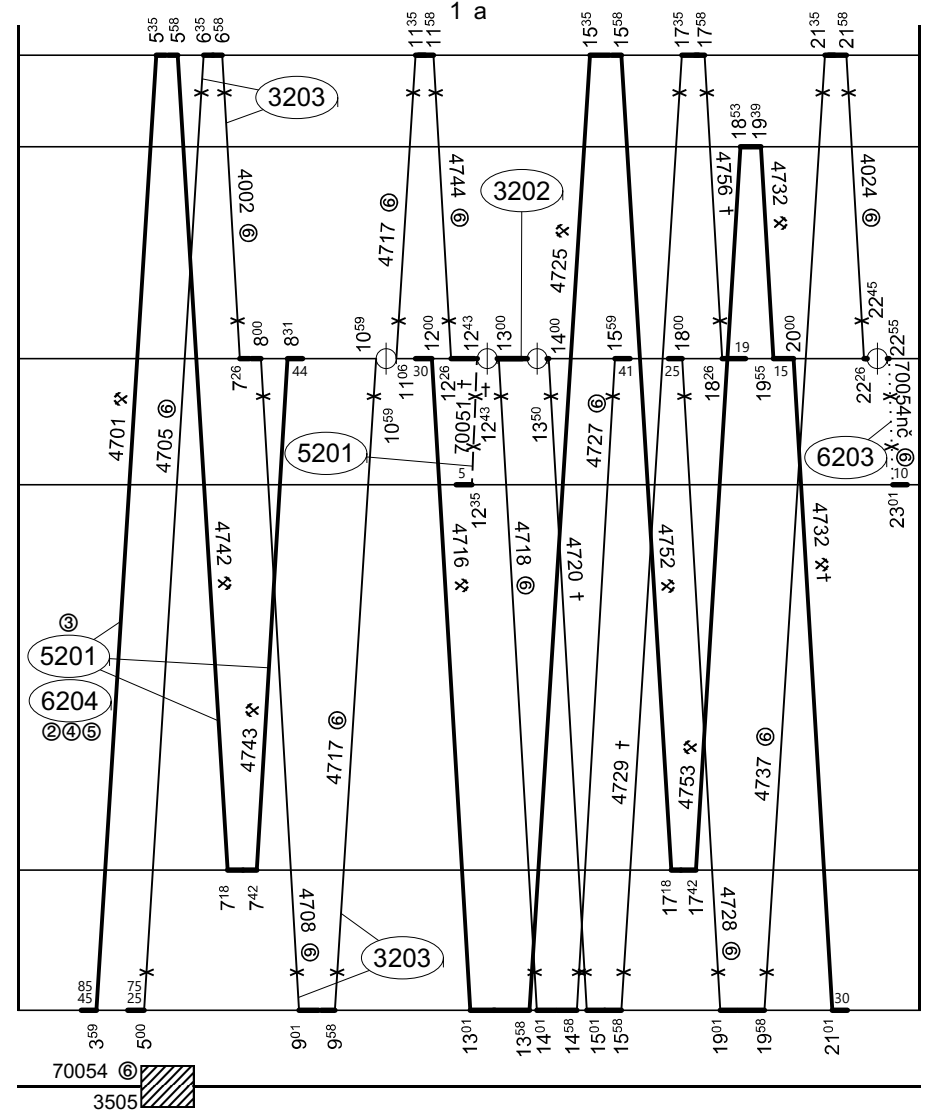

Poznámky:

Druh vlaků: **Os,Lv**

Turnusová skupina: **201**

Ostatní vlaky veze TS 2201.

Ostatní vlaky veze TS 2202.

Vozidlo řady: **263**

Počet: **2**

Průměrný denní běh vozidla: **442 / 0** km

Zpracovatel:

Ředitel oblastního centra provozu:

Potřeba strojvedoucích: **%**

Denní průměr prázdných jízd: **1** km

Jaroslav Bár 725 222 992

Ing. Jan Podstawka