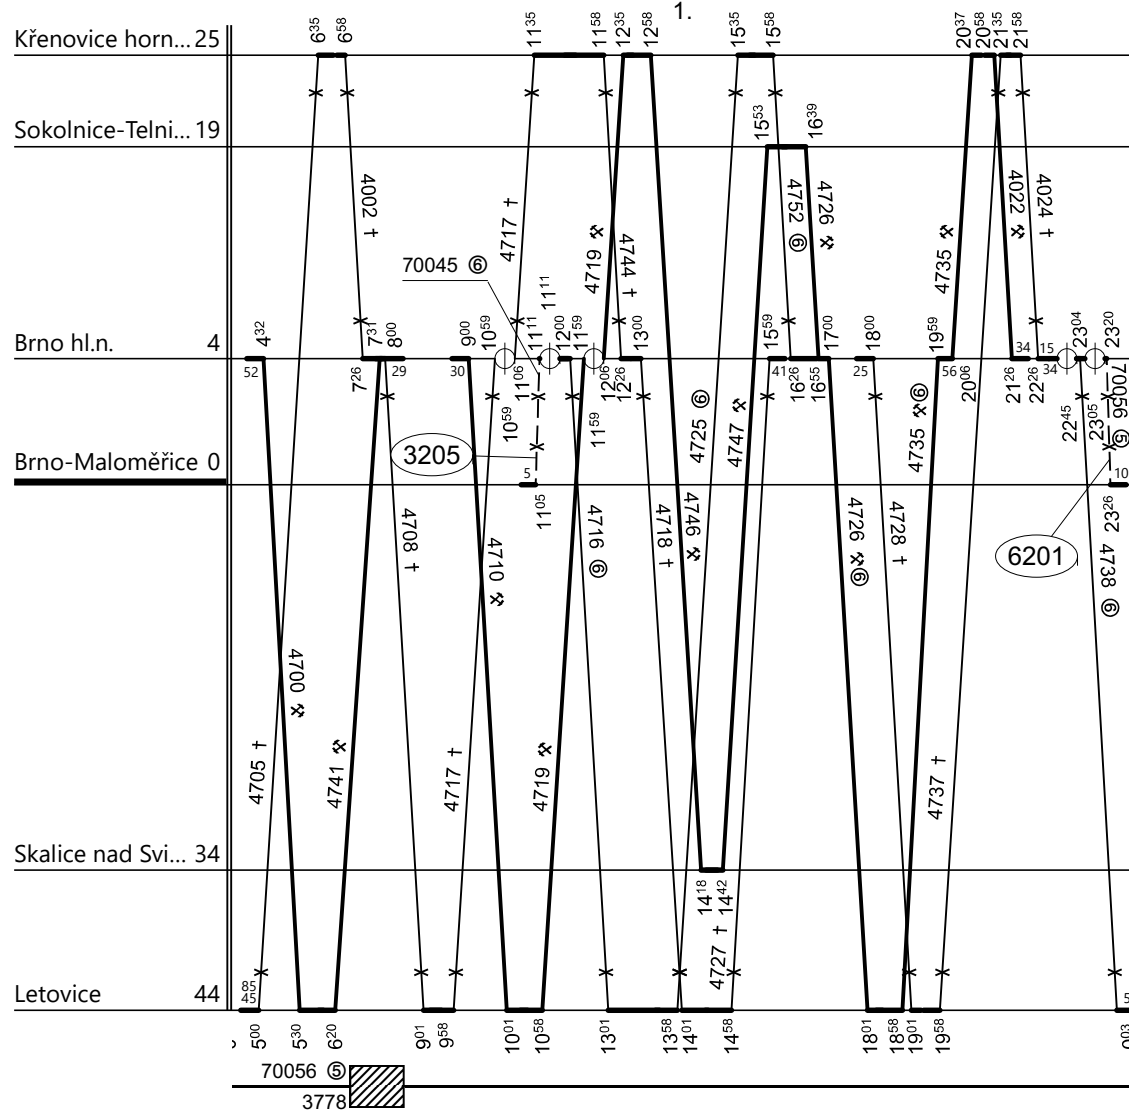

Poznámky:

Druh vlaků: **Os,Lv**

Turnusová skupina: **201**

Ostatní vlaky veze TS 2201.

Ostatní vlaky veze TS 2202.

Vozidlo řady: **263**

Počet: **2**

Průměrný denní běh vozidla: **442 / 0** km

Zpracovatel:

Ředitel oblastního centra provozu:

Potřeba strojvedoucích: **%**

Denní průměr prázdných jízd: **1** km

Jaroslav Bár 725 222 992

Ing. Jan Podstawka