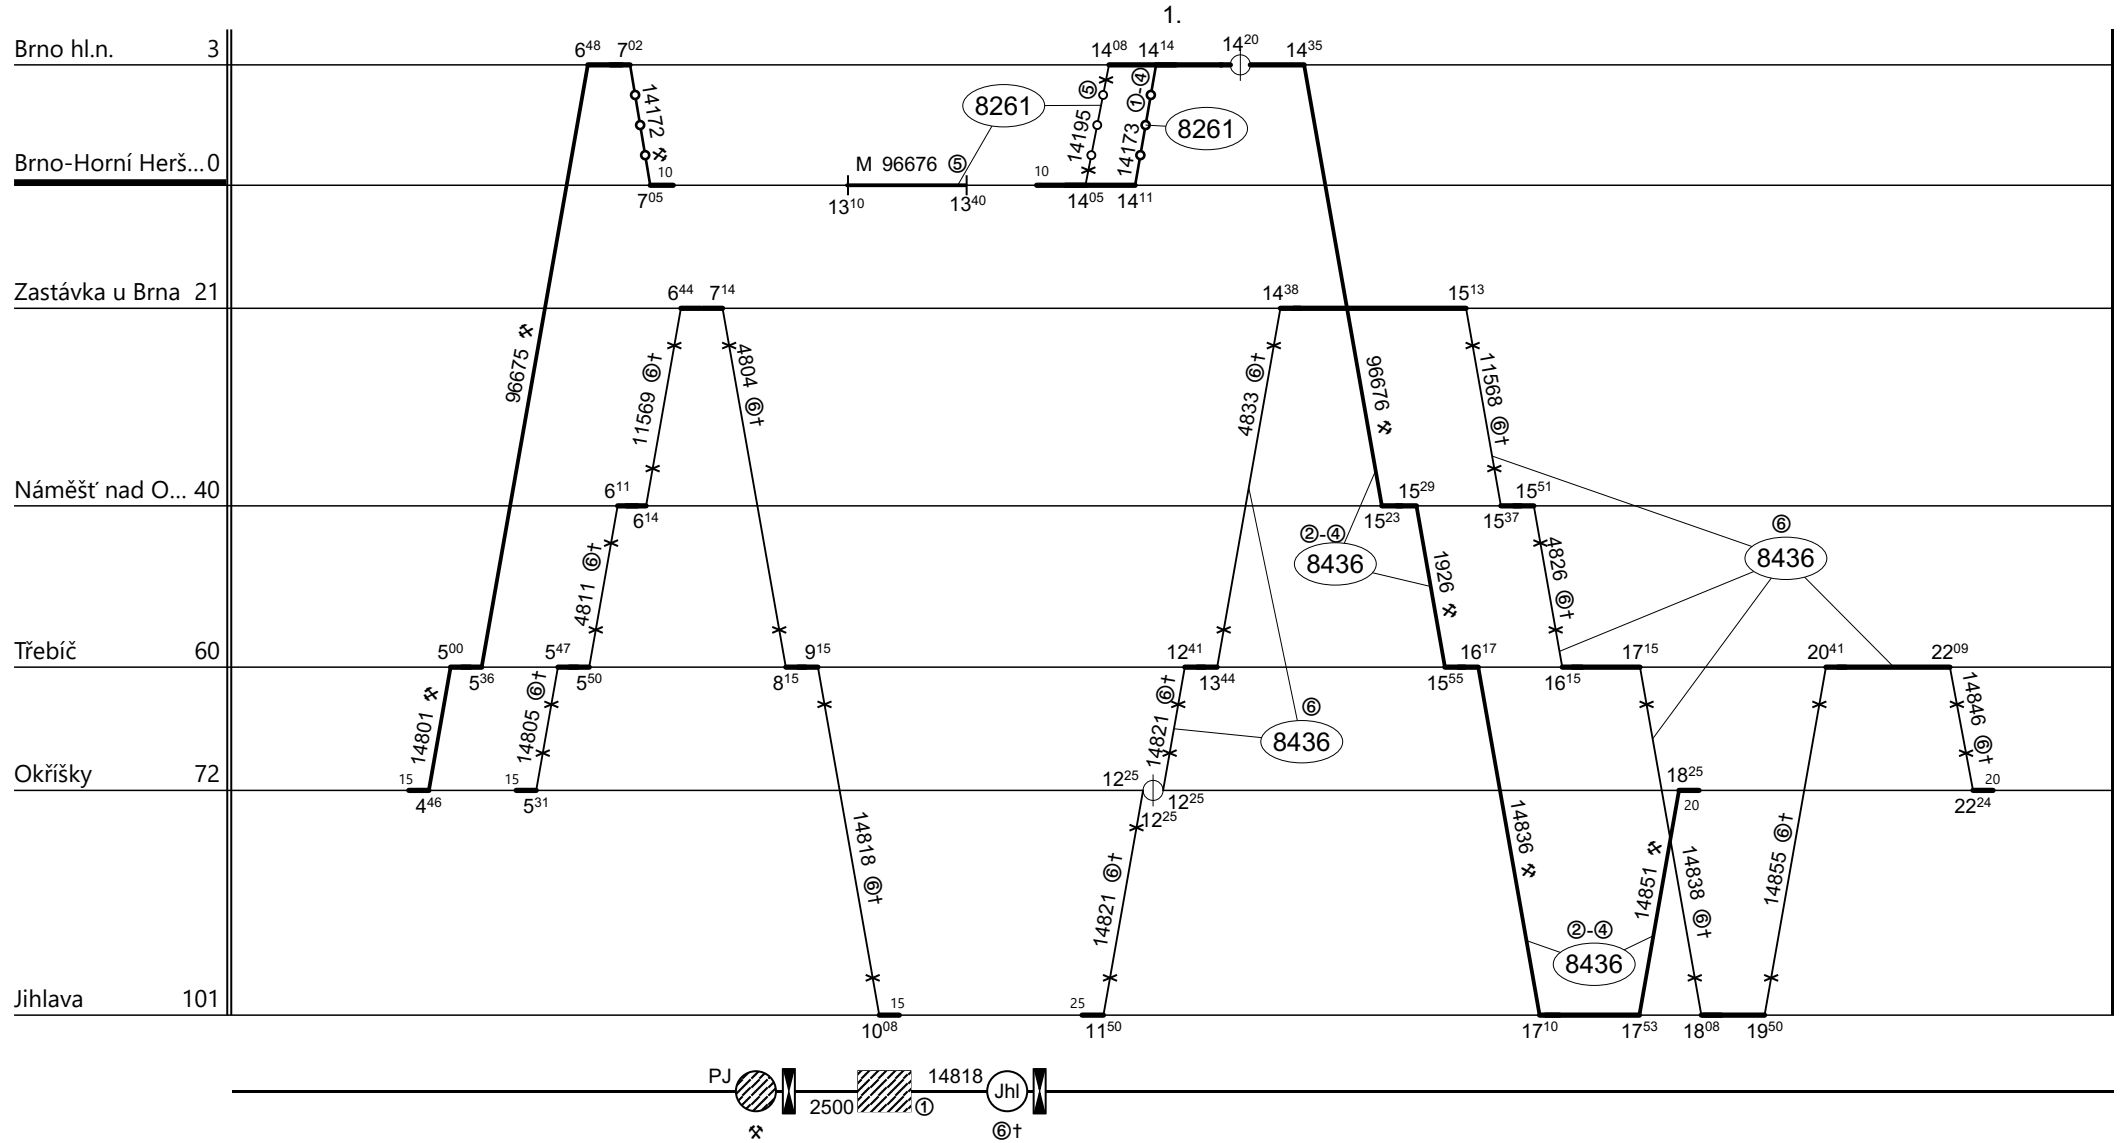

Poznámky: **ROV 33001**

Druh vlaků: **Sp,Os,Sv**

Turnusová skupina: **813a**

Neoznačené výkony veze TS 8436 Oky

Vozidlo řady: **854.0**

Počet: **1**

Průměrný denní běh vozidla: **254 / 1** km

Zpracovatel:

Ředitel oblastního centra provozu:

Potřeba strojvedoucích: %

Denní průměr prázdných jízd: **4** km

**Vondrák Martin; 725222976** Ing. Podstawka Jan

: VÝCHOD  
Horní Heršpice

List číslo : 146  
Platí od : 13.12.2020  
Nahrazuje:

Oprava číslo:

Poznámky: **ROV 33001 -záloha-ušetřené vozidlo**

Druh vlaků: **Sp,Os.Sv**

Turnusová skupina: **813a**

Vozidlo řady : **854.0**

Počet 2: %

Průměrný denní běh vozidla : % km

Zpracovatel:

Ředitel oblastního centra provozu:

Potřeba strojvedoucích: %

Denní průměr prázdných jízd : % km

**Vondrák Martin; 725222976 Ing. Podstawka Jan**