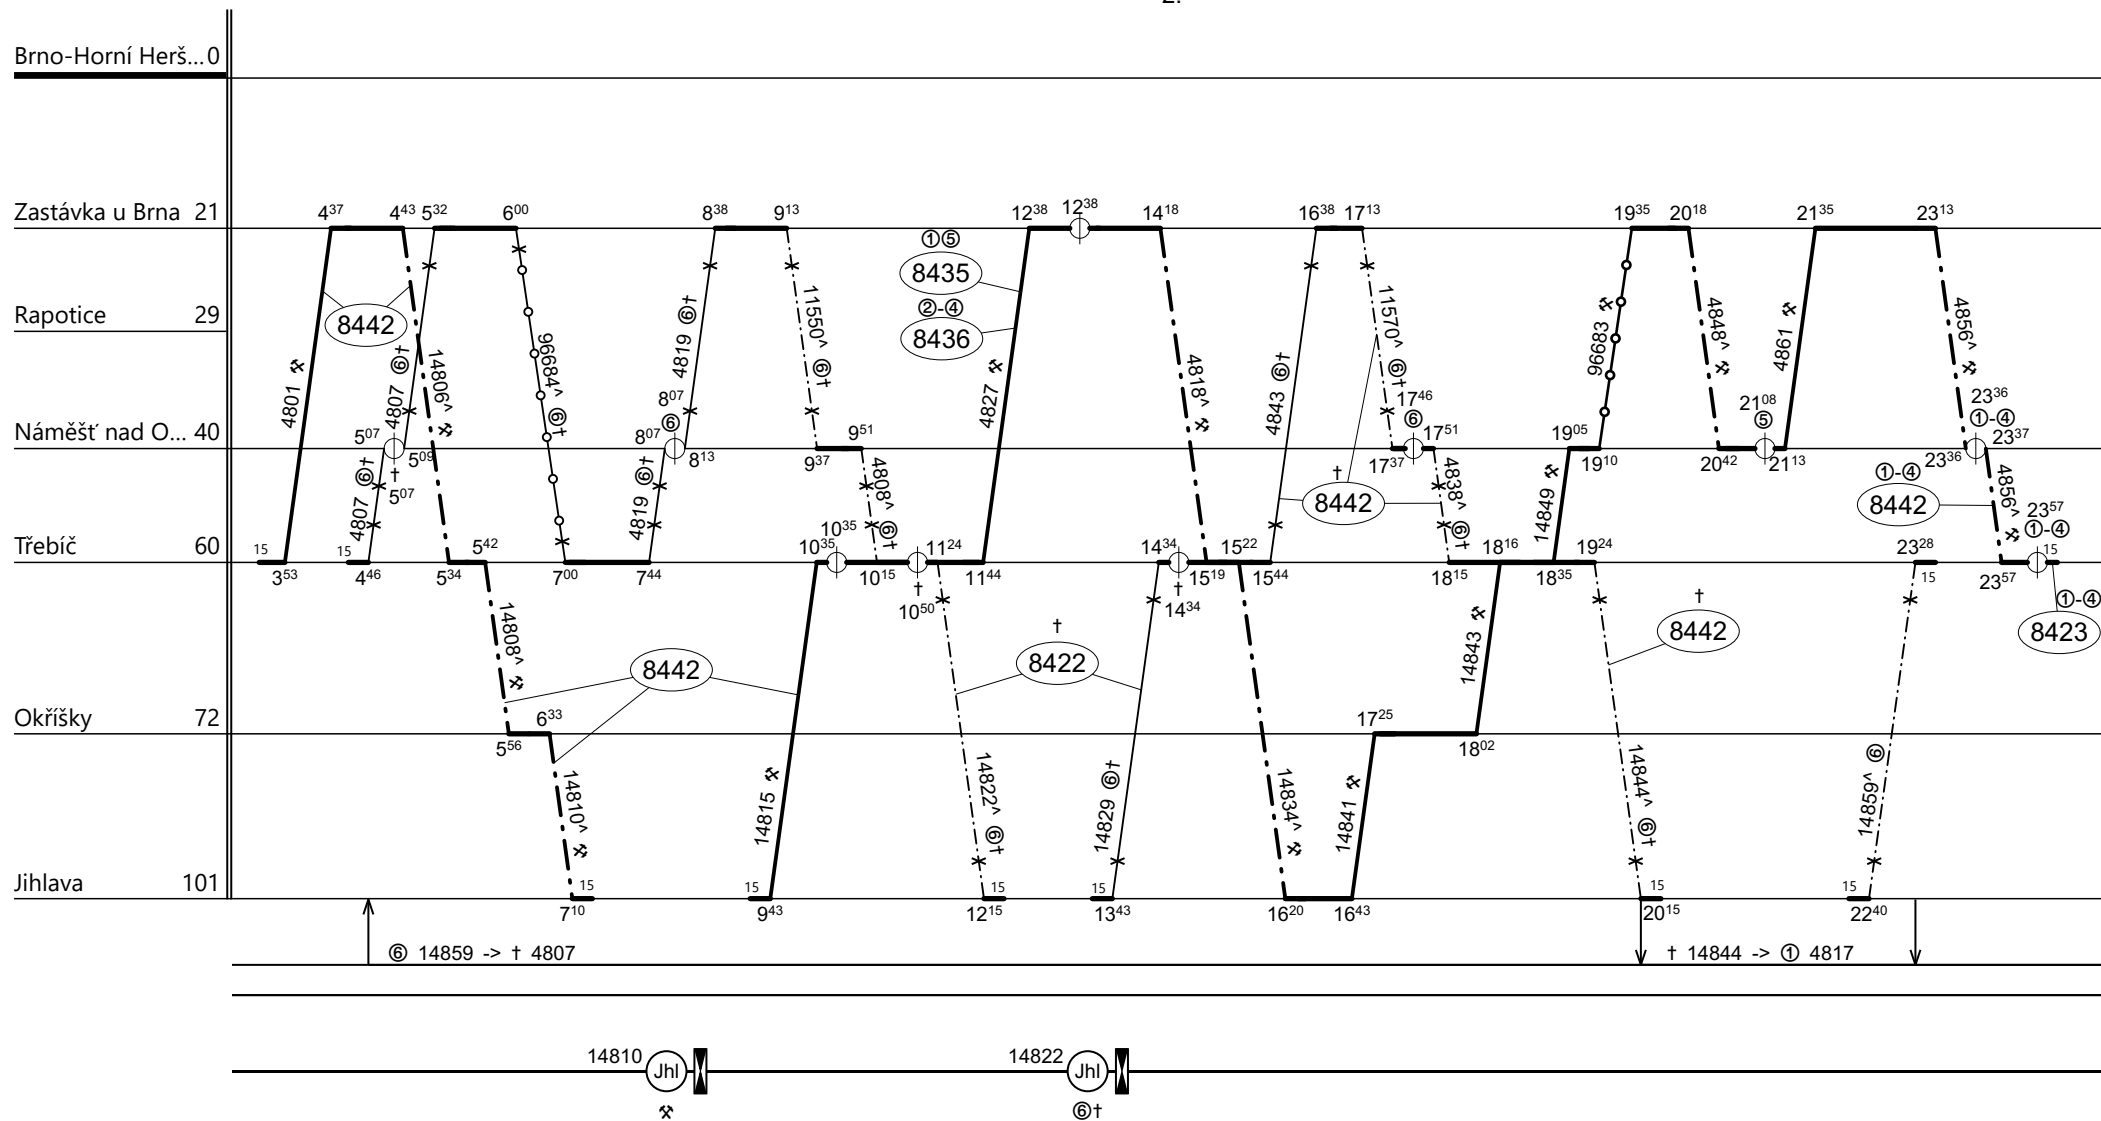

Poznámky: **ROV33001**

Druh vlaků: **Os,Sv**

Turnusová skupina: **813**

2.

Neoznačené výkony veze TS 8440 NnO

Vozidlo řady: 854.0	Počet: %	Průměrný denní běh vozidla: %	km	Zpracovatel:	Ředitel oblastního centra provozu:
Potřeba strojvedoucích: %		Denní průměr prázdných jízd: %	km	Vondrák Martin; 725222976	Ing. Podstawka Jan