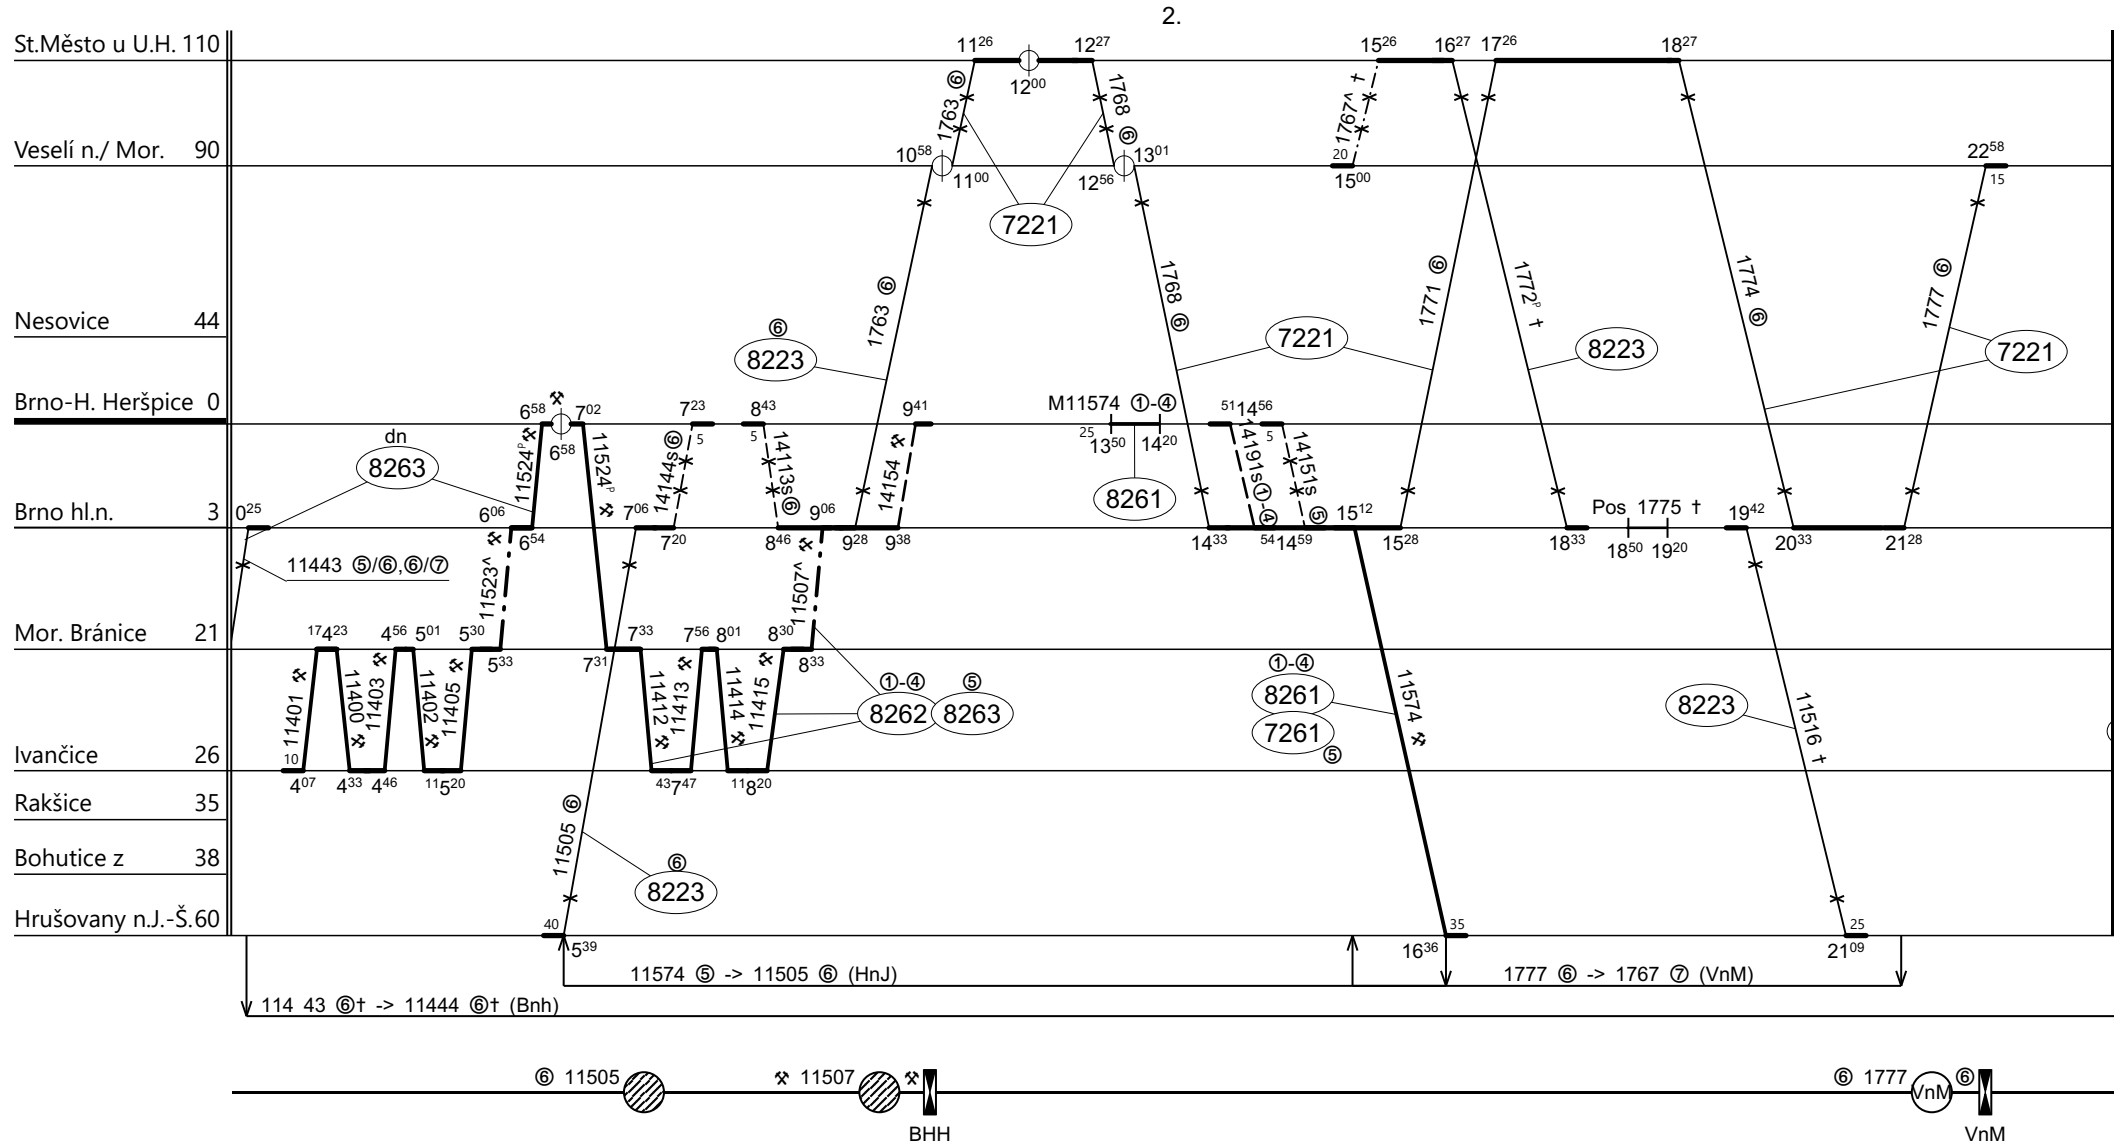

Poznámky: **Zpracována výluka: Brno H.H. - Střelice (33001)**

Druh vlaků: **MSp, MOs, Sv**

Turnusová skupina: **809**

1.

Neoznačené výkony provádí SLČ Rakšice TS 8269

Vozidlo řady: 842	Počet: %	Průměrný denní běh vozidla: %	km	Zpracovatel:	Ředitel oblastního centra provozu:
Potřeba strojvedoucích: %		Denní průměr prázdných jízd: %	km	Urbanek Martin; 725 205 911	Ing. Jan Podstawka

Poznámky: **Zpracována výluka: Brno H.H. - Střelice (33001)**

Druh vlaků: **MSP, MOs, Sv**

Turnusová skupina: **809**

Vozidlo řady: 842	Počet: %	Průměrný denní běh vozidla: %	km	Zpracovatel:	Ředitel oblastního centra provozu:
Potřeba strojvedoucích: %		Denní průměr prázdných jízd: %	km	Urbanek Martin; 725 205 911	Ing. Jan Podstawka