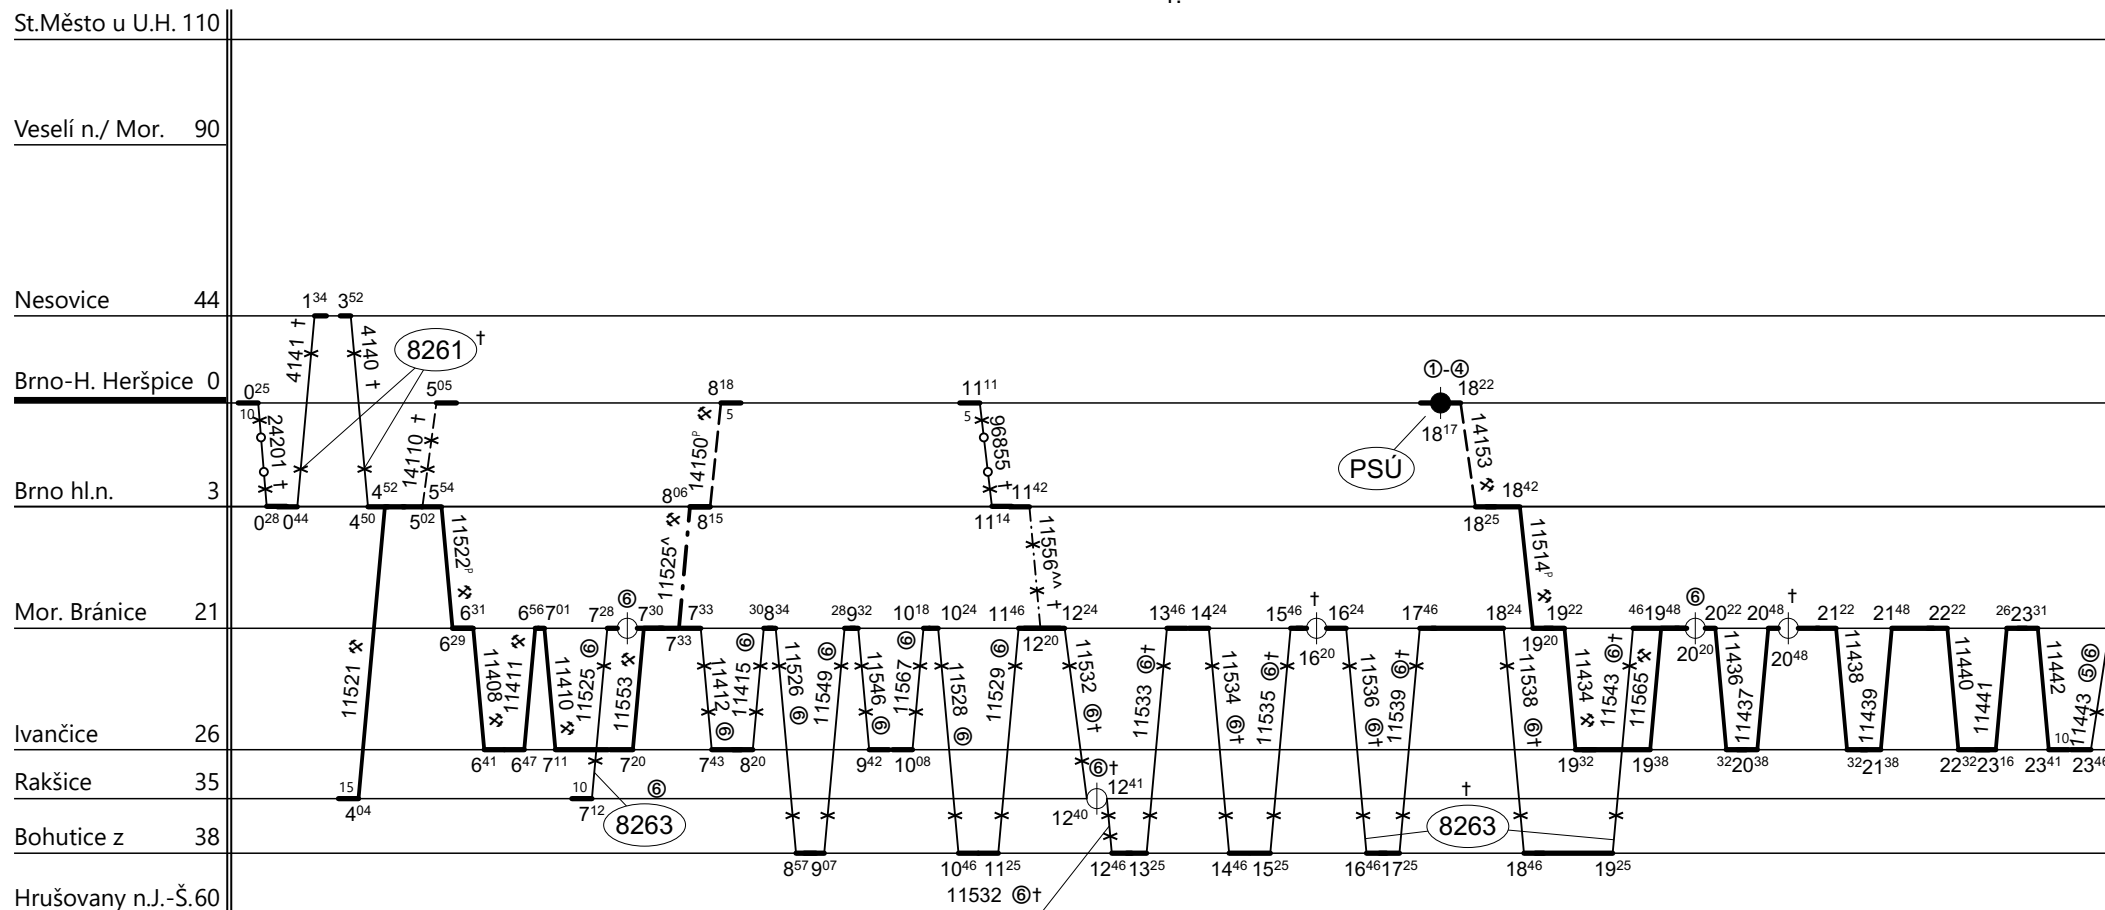

Poznámky: **Zpracována výluka: Brno H.H. - Střelice (33001)**

Druh vlaků: **MSp, MOs, Sv**

Turnusová skupina: **809**

1.

Neoznačené výkony provádí SLČ Rakšice TS 8269

Vozidlo řady: 842	Počet: %	Průměrný denní běh vozidla: %	km	Zpracovatel:	Ředitel oblastního centra provozu:
Potřeba strojvedoucích: %		Denní průměr prázdných jízd: %	km	Urbanek Martin; 725 205 911	Ing. Jan Podstawka

Poznámky: **Zpracována výluka: Brno H.H. - Střelice (33001)**

Druh vlaků: **MSP, MOs, Sv**

Turnusová skupina: **809**

Vozidlo řady: 842	Počet: %	Průměrný denní běh vozidla: %	km	Zpracovatel:	Ředitel oblastního centra provozu:
Potřeba strojvedoucích: %		Denní průměr prázdných jízd: %	km	Urbanek Martin; 725 205 911	Ing. Jan Podstawka