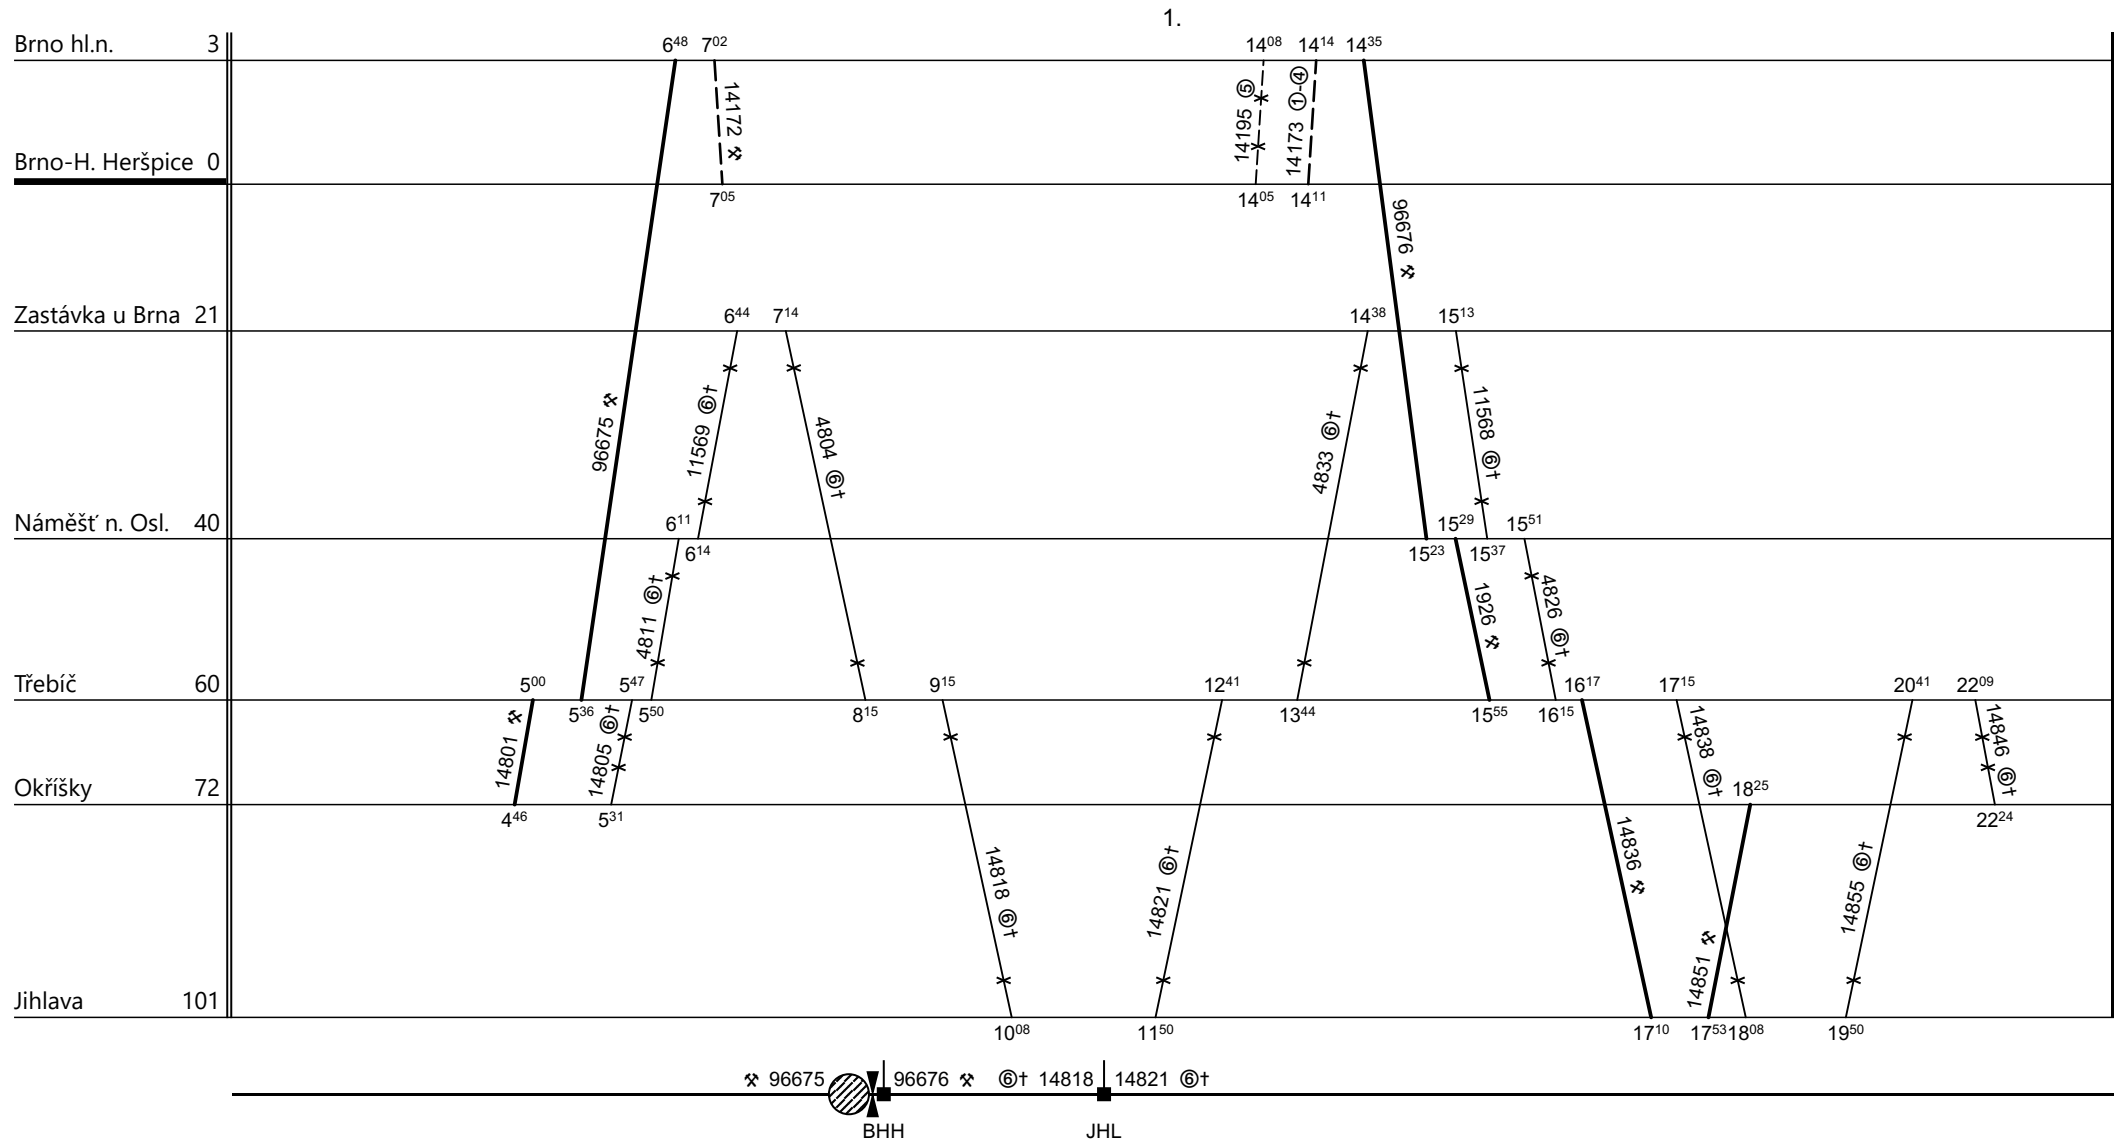

Poznámky: **ROV 33001**

Druh vlaků: **Sp, Os, Sv**

Turnusová skupina: **012**

Vozidlo řady: **Bdtn756**

Počet: **1**

Průměrný denní běh vozidla: **254 / 0** km

Zpracovatel:

Ředitel oblastního centra provozu:

Potřeba strojvedoucích: %

Denní průměr prázdných jízd: **4** km

Martin Vondrák, 725 222 976 Ing. Jan Podstawka