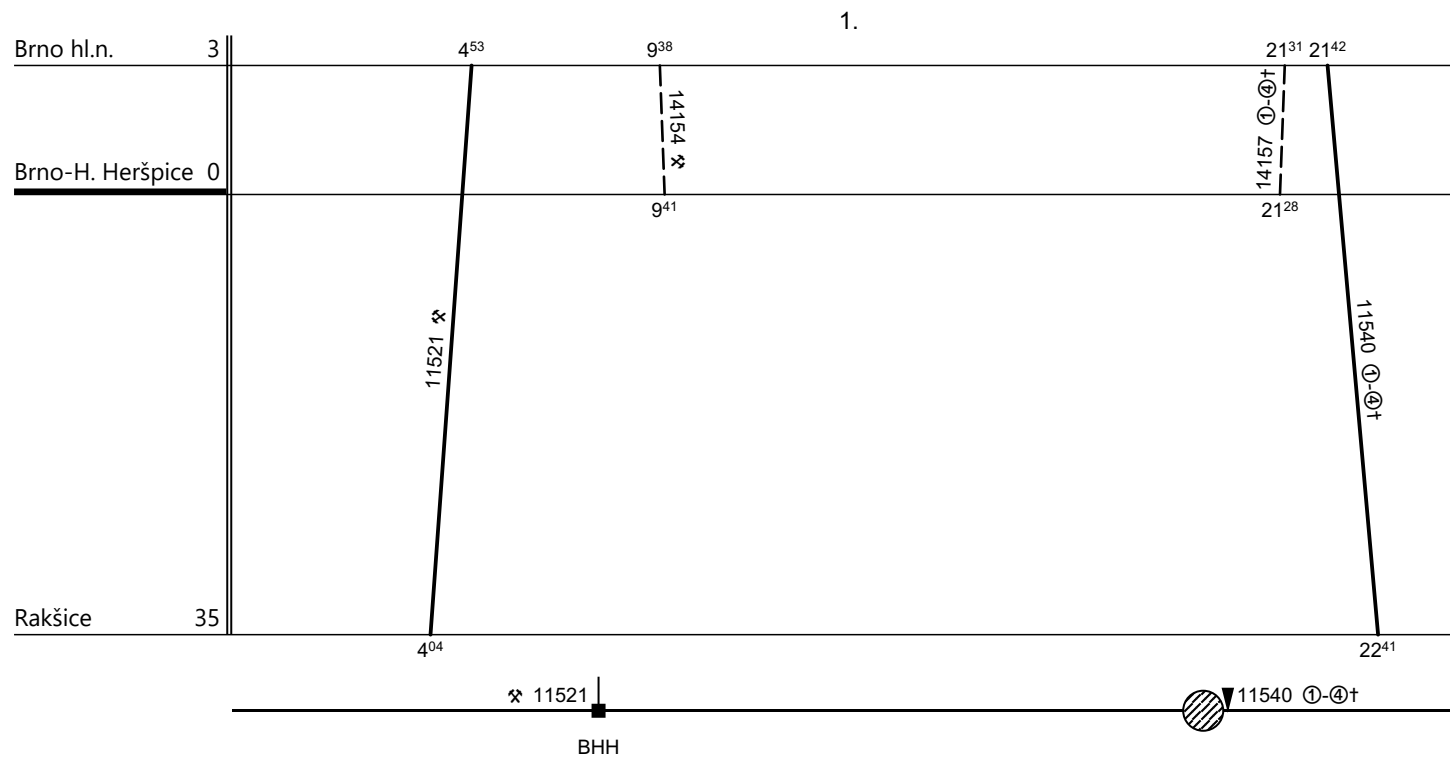

Poznámky: **Výluka ROV 33001**

Druh vlaků: **Os, Sv**

Turnusová skupina: **011a**

Vozidlo řady: **Bmx765**

Počet: **1**

Průměrný denní běh vozidla: **55 / 0** km

Zpracovatel:

Ředitel oblastního centra provozu:

Potřeba strojvedoucích: %

Denní průměr prázdných jízd: **4** km

Martin Urbanek, 725 205 911 Ing. Jan Podstawka