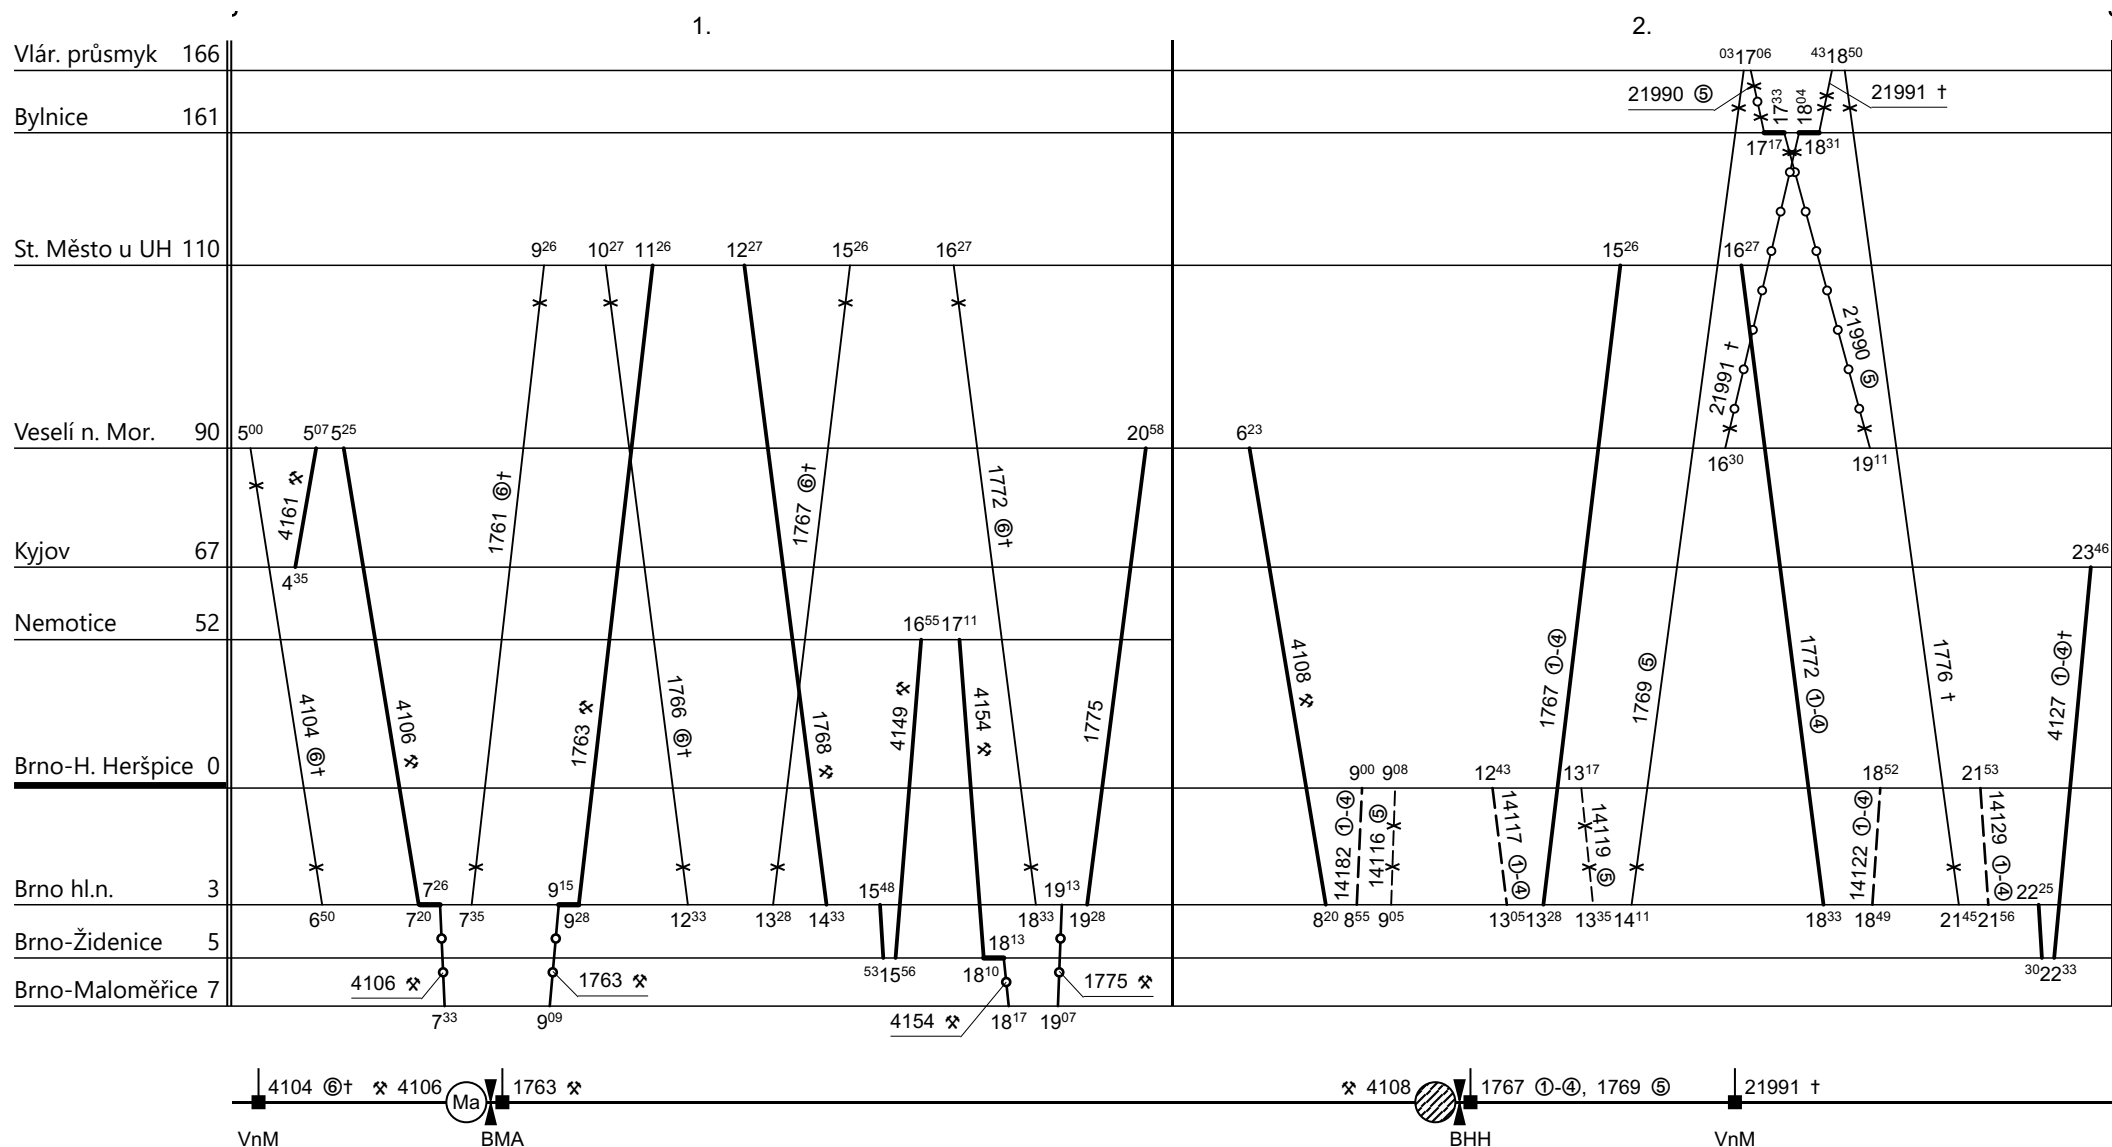

Poznámky:

Druh vlaků: **Sp, Os, Sv**

Turnusová skupina: **006**

Vozidlo řady: **Bdtn757**

Počet: **2**

Průměrný denní běh vozidla: **426 / 0** km

Zpracovatel:

Ředitel oblastního centra provozu:

Potřeba strojvedoucích: %

Denní průměr prázdných jízd: **18** km

Martin Urbanek, 725 205 911 Ing. Jan Podstawka