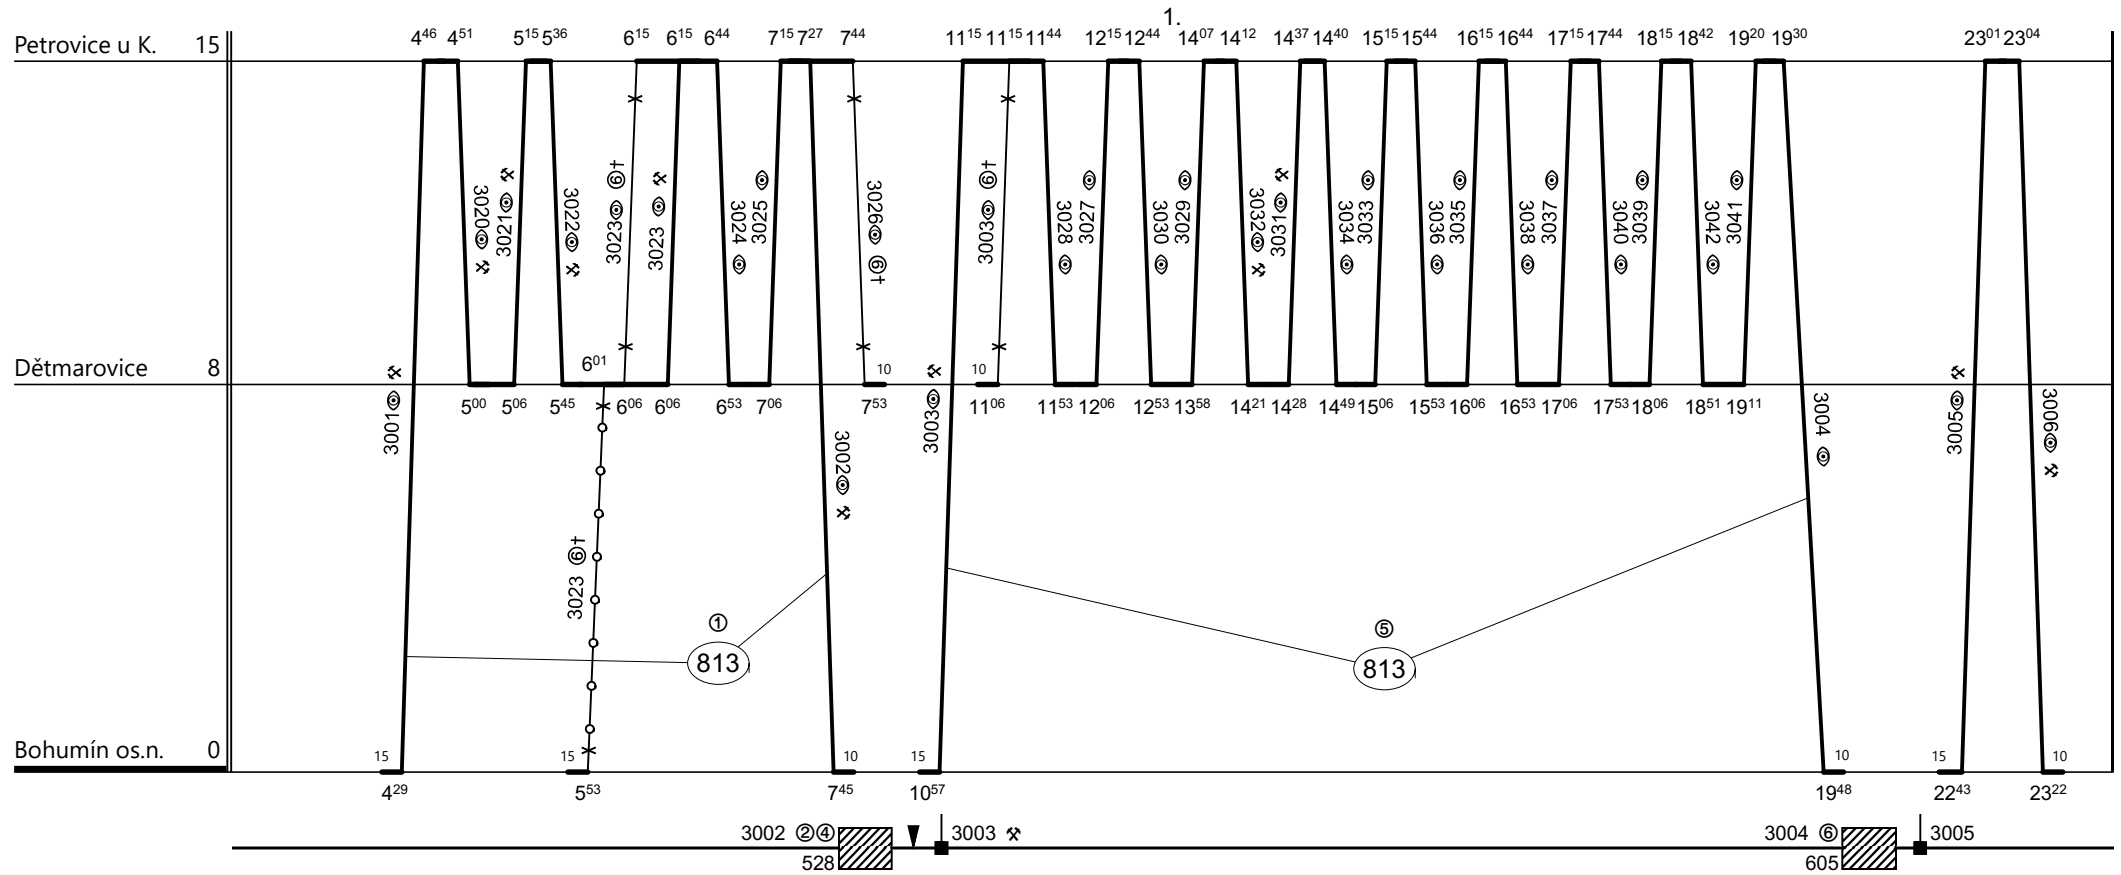

Poznámky:

Druh vlaků: **Os,Sv**

Turnusová skupina: **824**

Vlaky označené symbolem ⊗ vedeny 0/0-S s komerční činností.
 Neoznačené výkony obsazují strojvedoucí TS 811 RPP Bohumín.

Vozidlo řady: **810**

Počet: **1**

Průměrný denní běh vozidla: **198 / 10** km

Zpracovatel:

Ředitel oblastního centra provozu:

Potřeba strojvedoucích: %

Denní průměr prázdných jízd: **3** km

Karel Janů 607934149

Ing. Jan Podstawka