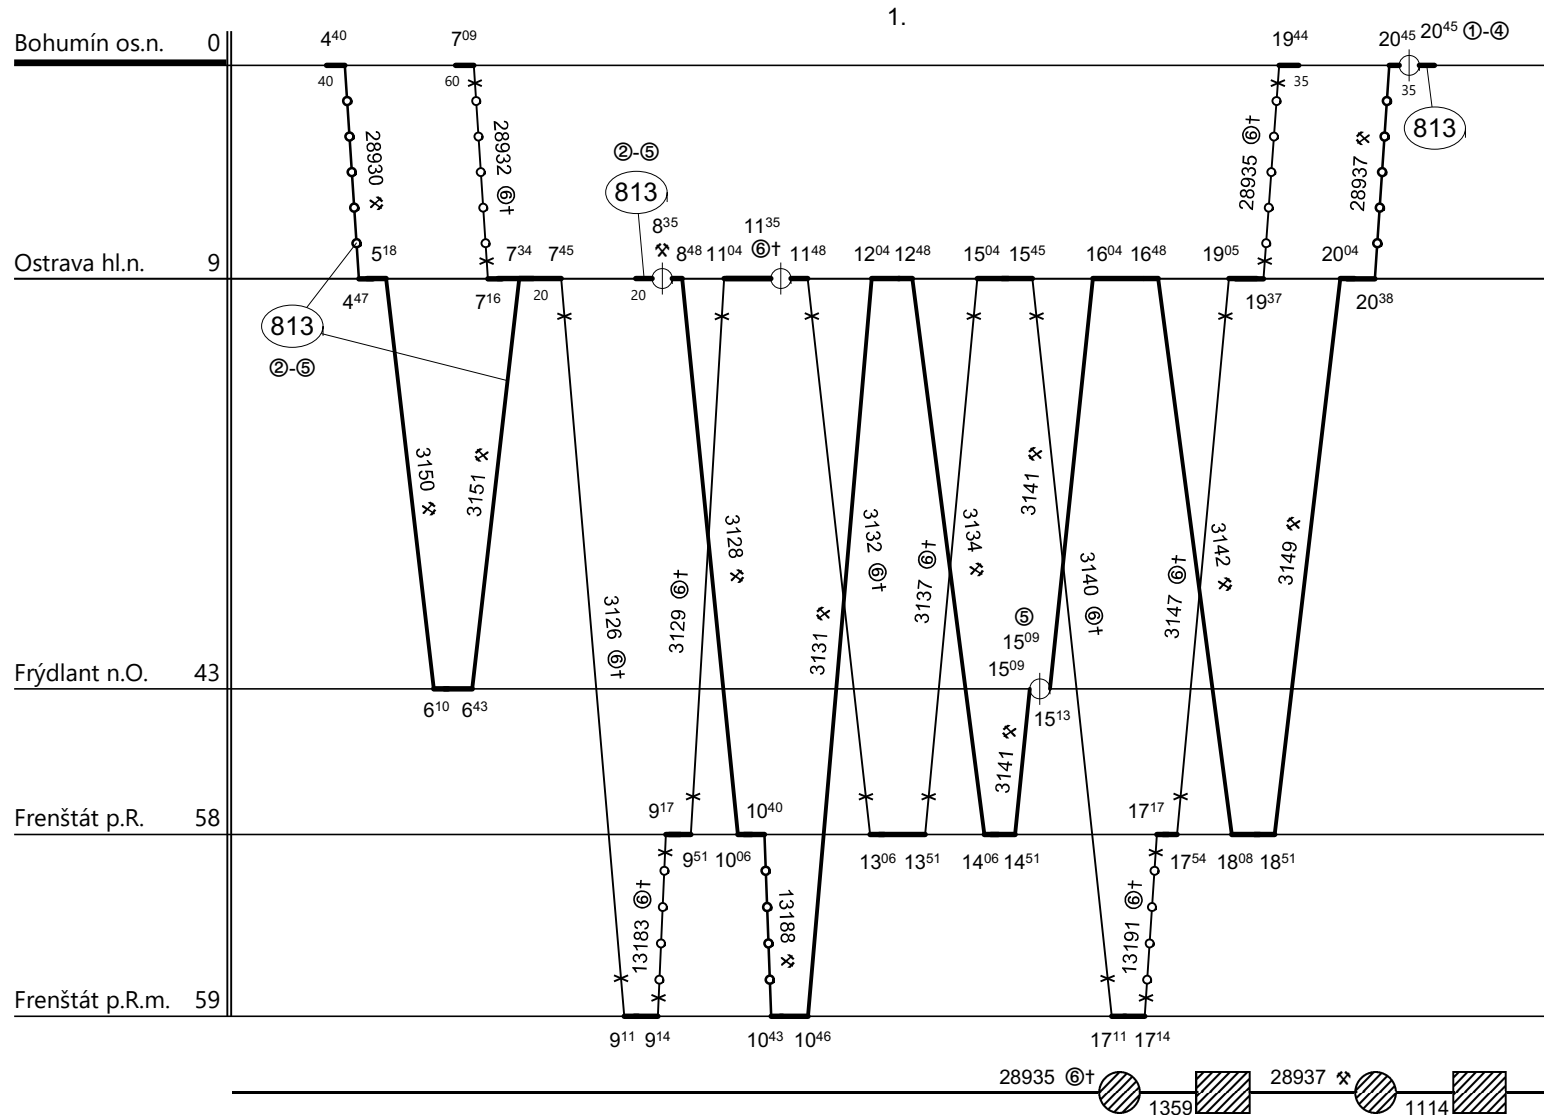

Poznámky:

Druh vlaků: **Os,Sv**

Turnusová skupina: **721**

Neoznačené výkony obsazují strojvedoucí TS 711 RPP Bohumín.

Vozidlo řady: **750.7**

Počet: **1**

Průměrný denní běh vozidla: **350 / 15** km

Zpracovatel:

Ředitel oblastního centra provozu:

Potřeba strojvedoucích: %

Denní průměr prázdných jízd: **0** km

Karel Janů 607934149

Ing. Jan Podstawka