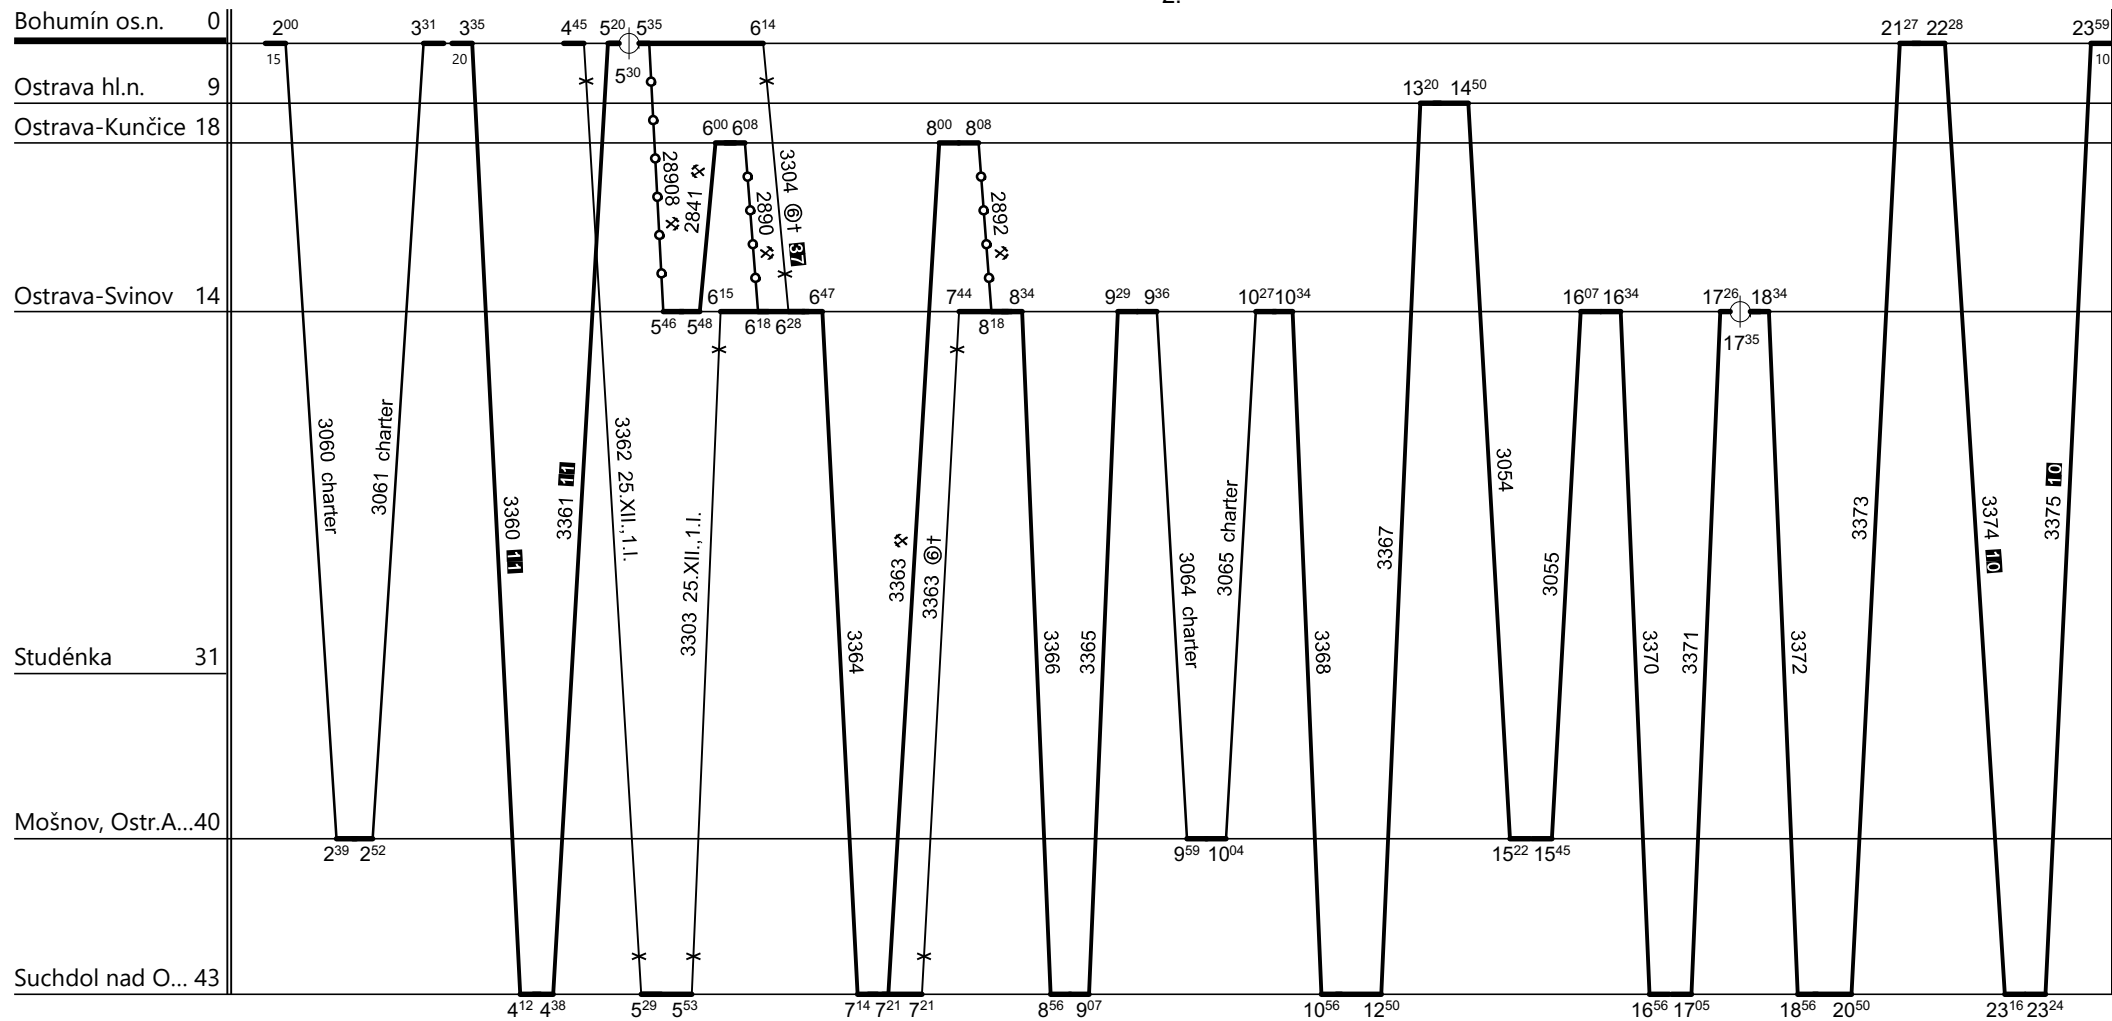

Poznámky: **Pokračování na listu č. 075**

Druh vlaků: **Os,Sv**

Turnusová skupina: **621**

10 - nejede 24.,31.XII.
11 - nejede 25.XII.,1.I.
45 - nejede 6.VI.-9.X.
 charter - jede 6.VI.-9.X.

Všechny vlaky obsazuje TS 612.

Vozidlo řady: 650	Počet: %	Průměrný denní běh vozidla: %	km	Zpracovatel:	Ředitel oblastního centra provozu:
Potřeba strojvedoucích: %		Denní průměr prázdných jízd: %	km	Ing.R.Drobek 721 044 229	Ing.Jan Podstawka

Poznámky:

Druh vlaků: **Os,Sv**

Turnusová skupina: **621**

2.

10 - nejede 24.,31.XII.
11 - nejede 25.XII.,1.1.

37 - jede ©,t, nejede 25.XII.,1.1.
 charter - jede 6.VI.-9.X.

Všechny vlaky obsazuje TS 612.

Vozidlo řady: **650**

Počet: **2**

Průměrný denní běh vozidla: **507 / 10** km

Zpracovatel:

Ředitel oblastního centra provozu:

Potřeba strojvedoucích: %

Denní průměr prázdných jízd: **12** km

Ing.R.Drobek 721 044 229

Ing.Jan Podstawka