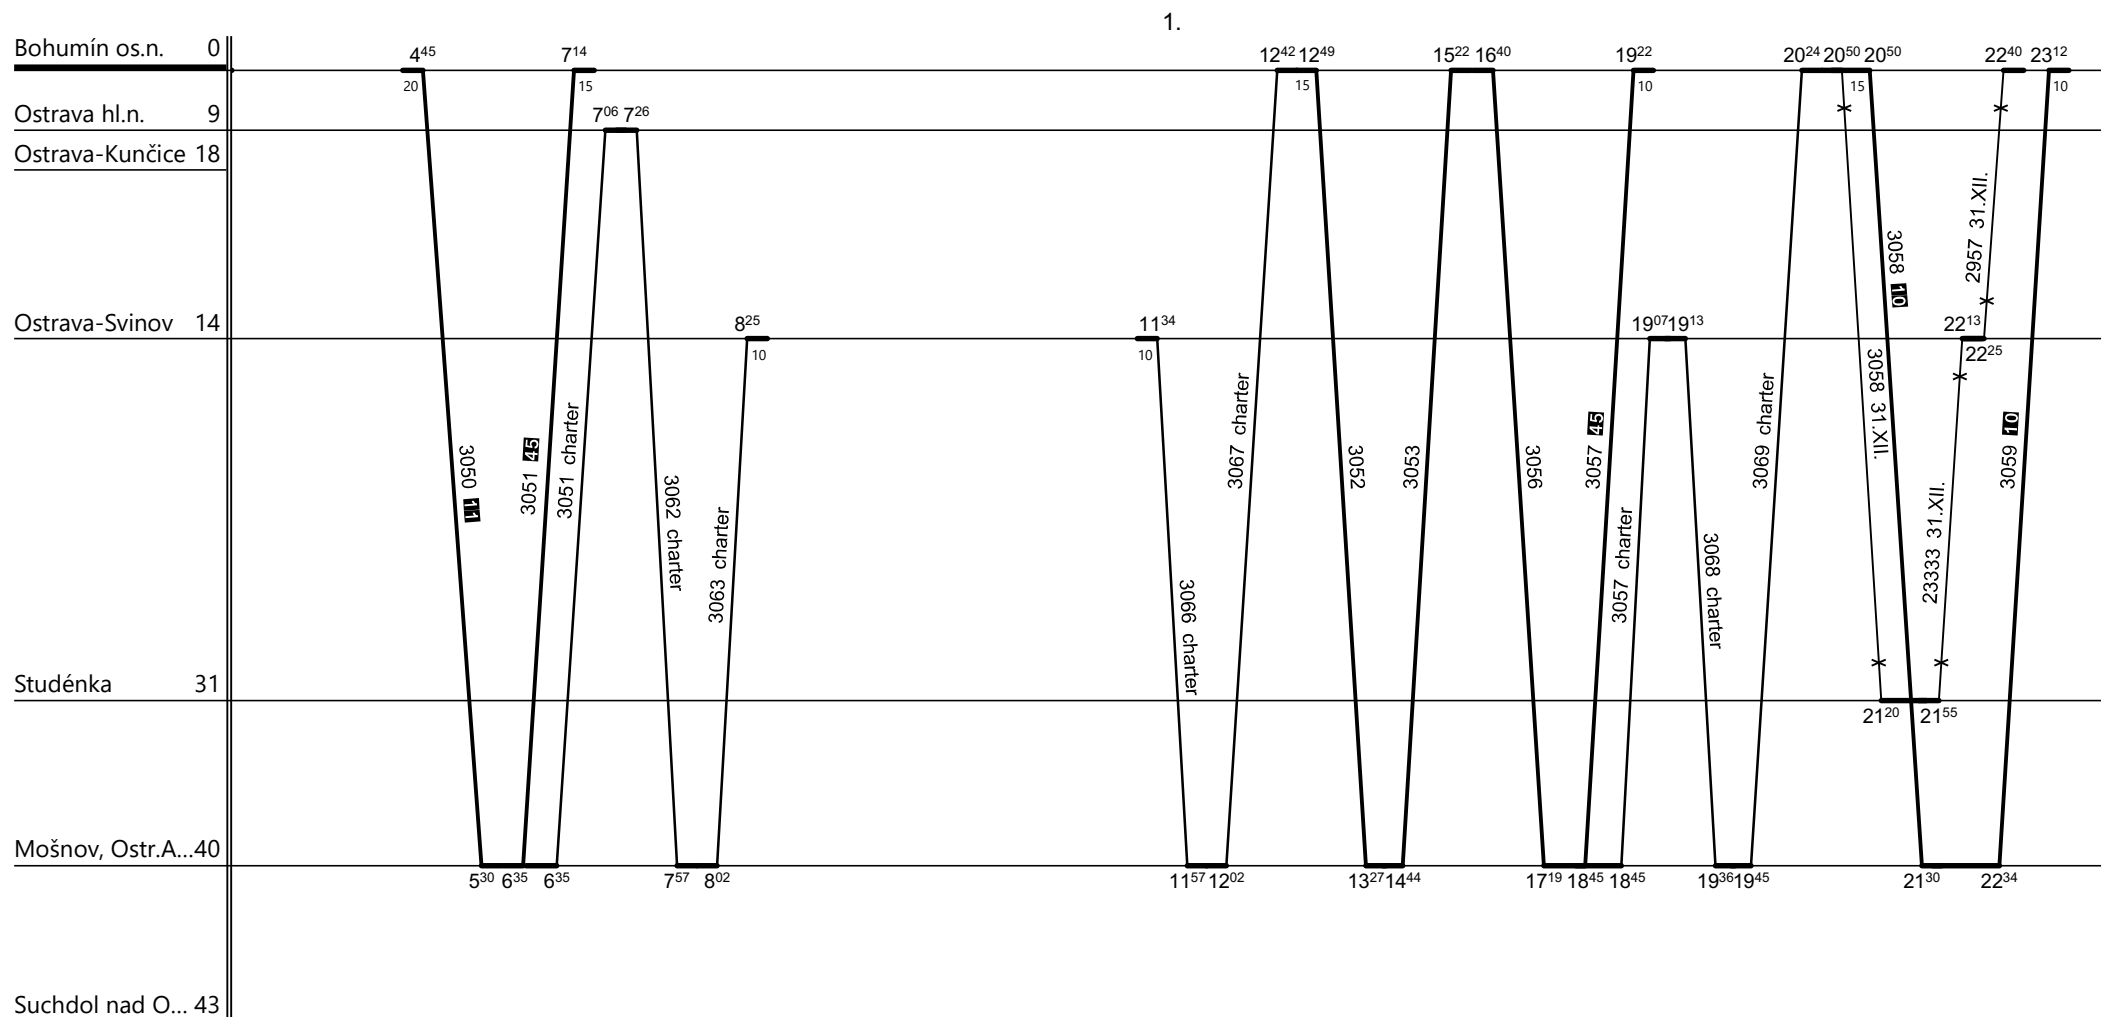

Poznámky: **Pokračování na listu č. 075**

Druh vlaků: **Os,Sv**

Turnusová skupina: **621**

10 - nejede 24.,31.XII.
11 - nejede 25.XII.,1.I.
45 - nejede 6.VI.-9.X.
 charter - jede 6.VI.-9.X.

Všechny vlaky obsazuje TS 612.

Vozidlo řady: 650	Počet: %	Průměrný denní běh vozidla: %	km	Zpracovatel:	Ředitel oblastního centra provozu:
Potřeba strojvedoucích: %		Denní průměr prázdných jízd: %	km	Ing.R.Drobek 721 044 229	Ing.Jan Podstawka

Poznámky:

Druh vlaků: **Os,Sv**

Turnusová skupina: **621**

2.

10 - nejede 24.,31.XII.
11 - nejede 25.XII.,1.1.

37 - jede ©,t, nejede 25.XII.,1.1.
 charter - jede 6.VI.-9.X.

Všechny vlaky obsazuje TS 612.

Vozidlo řady: **650**

Počet: **2**

Průměrný denní běh vozidla: **507 / 10** km

Zpracovatel:

Ředitel oblastního centra provozu:

Potřeba strojvedoucích: %

Denní průměr prázdných jízd: **12** km

Ing.R.Drobek 721 044 229

Ing.Jan Podstawka