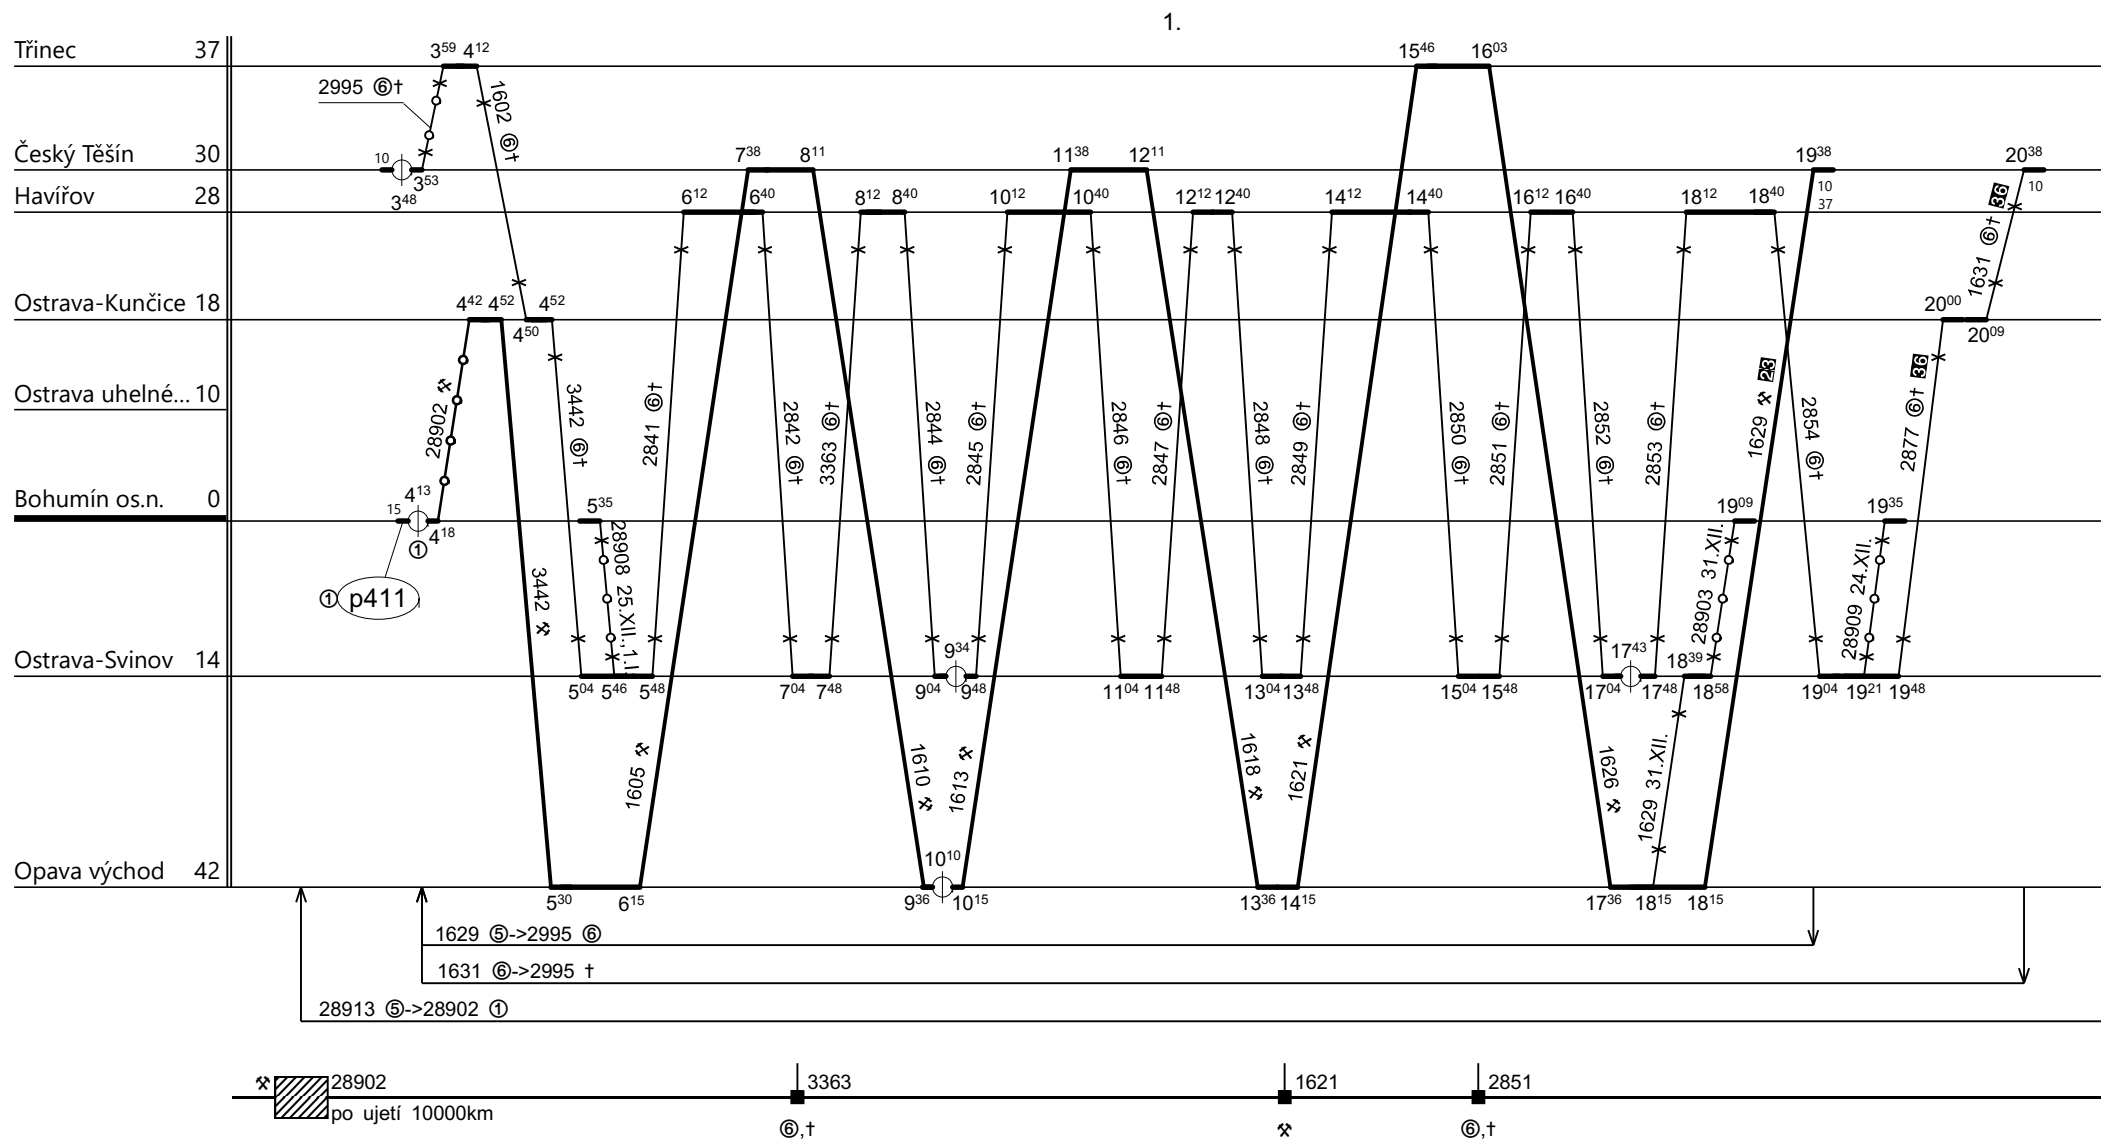

Poznámky: **Pokračování na listu č. 050**

Druh vlaků: **Sp,Os,Sv**

Turnusová skupina: **422**

✖ - jede ✖, nejede 31.XII.
 ⑥ - jede ⑥,†, nejede 24.XII.

Všechny ostatní vlaky obsazuje TS 4121.

Vozidlo řady: 471 (3vz)	Počet: %	Průměrný denní běh vozidla: %	km	Zpracovatel:	Ředitel oblastního centra provozu:
Potřeba strojvedoucích: %		Denní průměr prázdných jízd: %	km	Ing.R.Drobek 721 044 229	Ing.Jan Podstawka

Poznámky:

Druh vlaků: **Sp,Os,Sv**

Turnusová skupina: **422**

2.

Všechny ostatní vlaky obsazuje TS 411.

Vozidlo řady: **471 (3vz)**

Počet: **2**

Průměrný denní běh vozidla: **443 / 2** km

Zpracovatel:

Ředitel oblastního centra provozu:

Potřeba strojvedoucích: %

Denní průměr prázdných jízd: **17** km

Ing.R.Drobek 721 044 229

Ing.Jan Podstawka