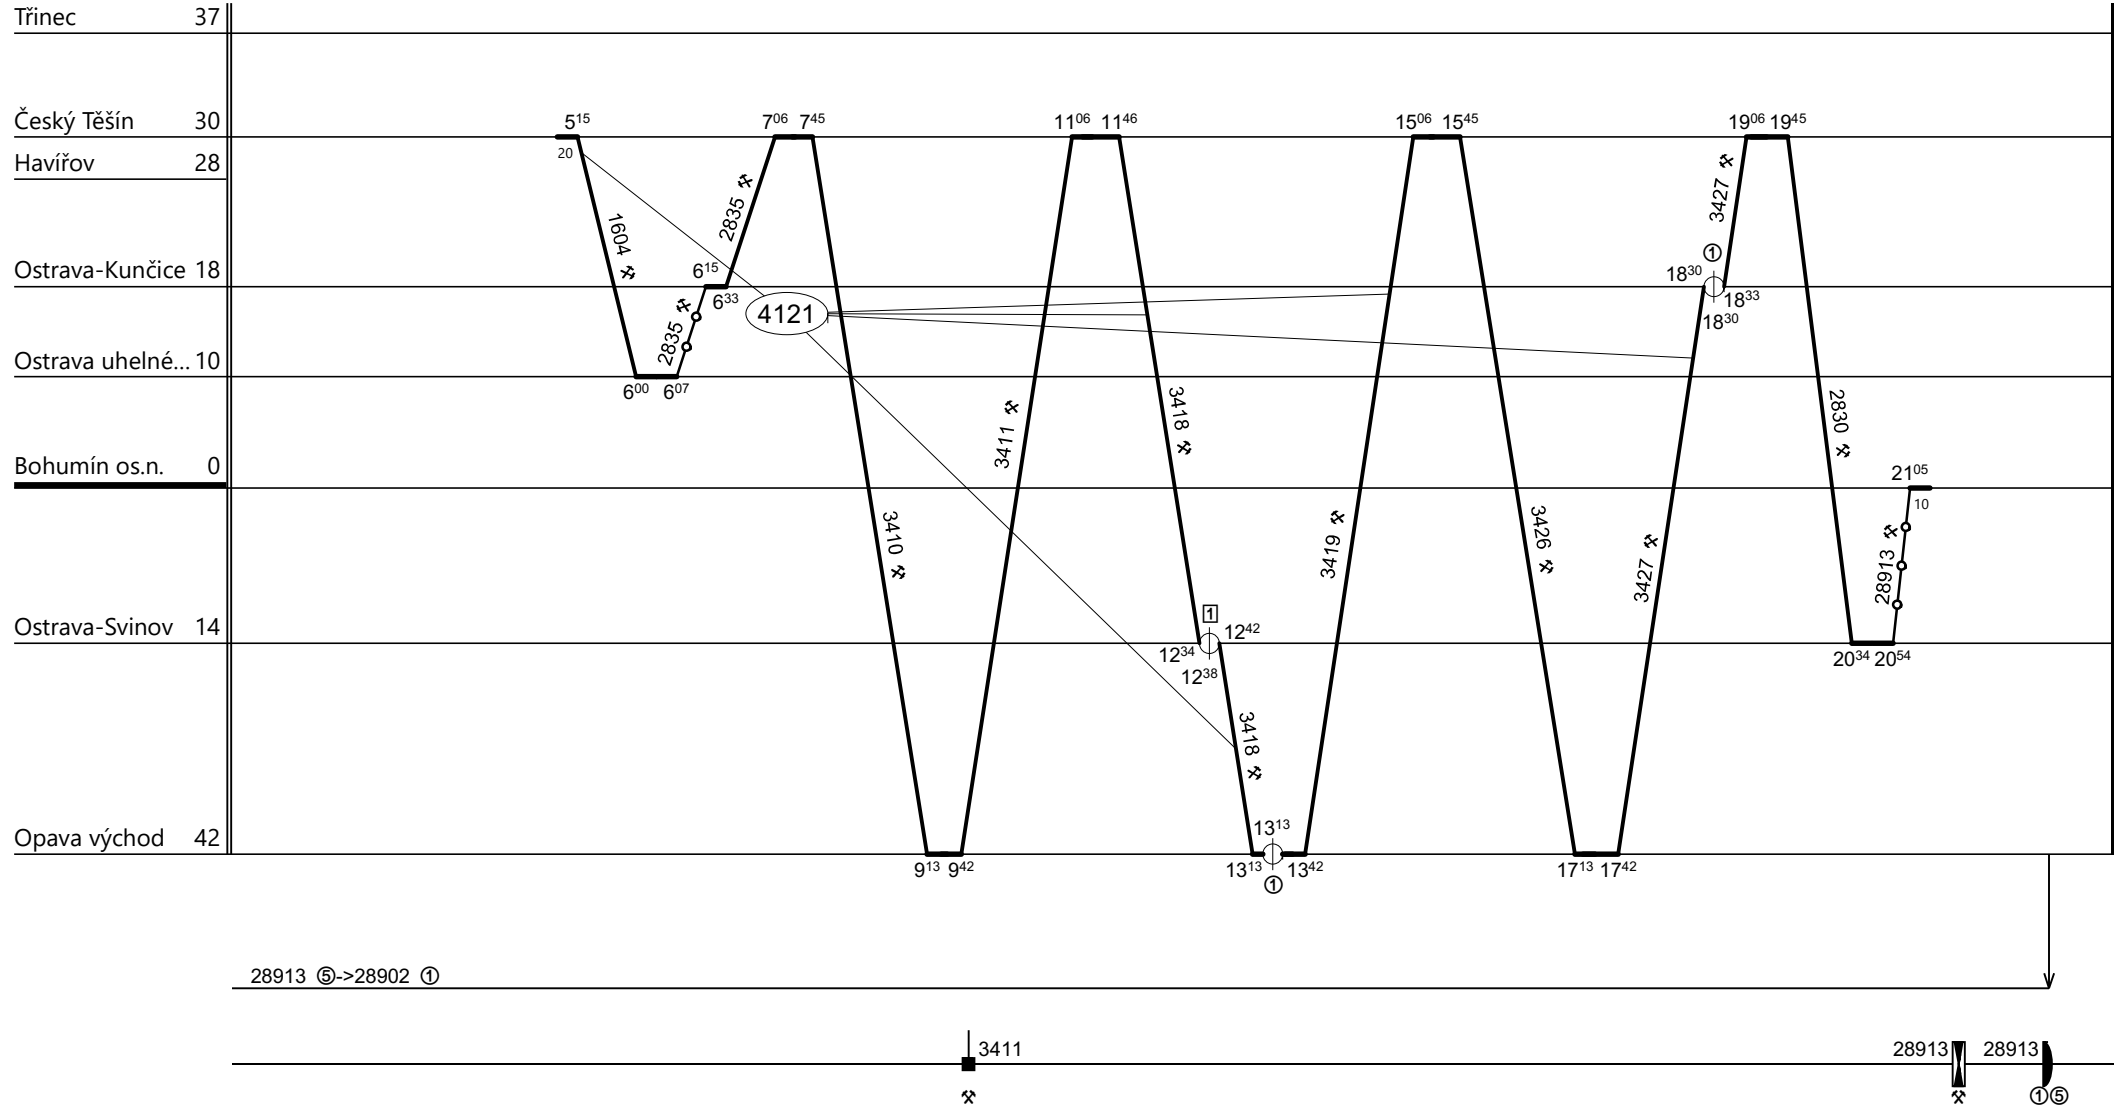

Poznámky: **Pokračování na listu č. 050**

Druh vlaků: **Sp,Os,Sv**

Turnusová skupina: **422**

✖ - jede ✖, nejede 31.XII.
 ⑥ - jede ⑥,†, nejede 24.XII.

Všechny ostatní vlaky obsazuje TS 4121.

Vozidlo řady: 471 (3vz)	Počet: %	Průměrný denní běh vozidla: %	km	Zpracovatel:	Ředitel oblastního centra provozu:
Potřeba strojvedoucích: %		Denní průměr prázdných jízd: %	km	Ing.R.Drobek 721 044 229	Ing.Jan Podstawka

Poznámky:

Druh vlaků: **Sp,Os,Sv**

Turnusová skupina: **422**

2.

Všechny ostatní vlaky obsazuje TS 411.

Vozidlo řady: **471 (3vz)**

Počet: **2**

Průměrný denní běh vozidla: **443 / 2** km

Zpracovatel:

Ředitel oblastního centra provozu:

Potřeba strojvedoucích: %

Denní průměr prázdných jízd: **17** km

Ing.R.Drobek 721 044 229

Ing.Jan Podstawka