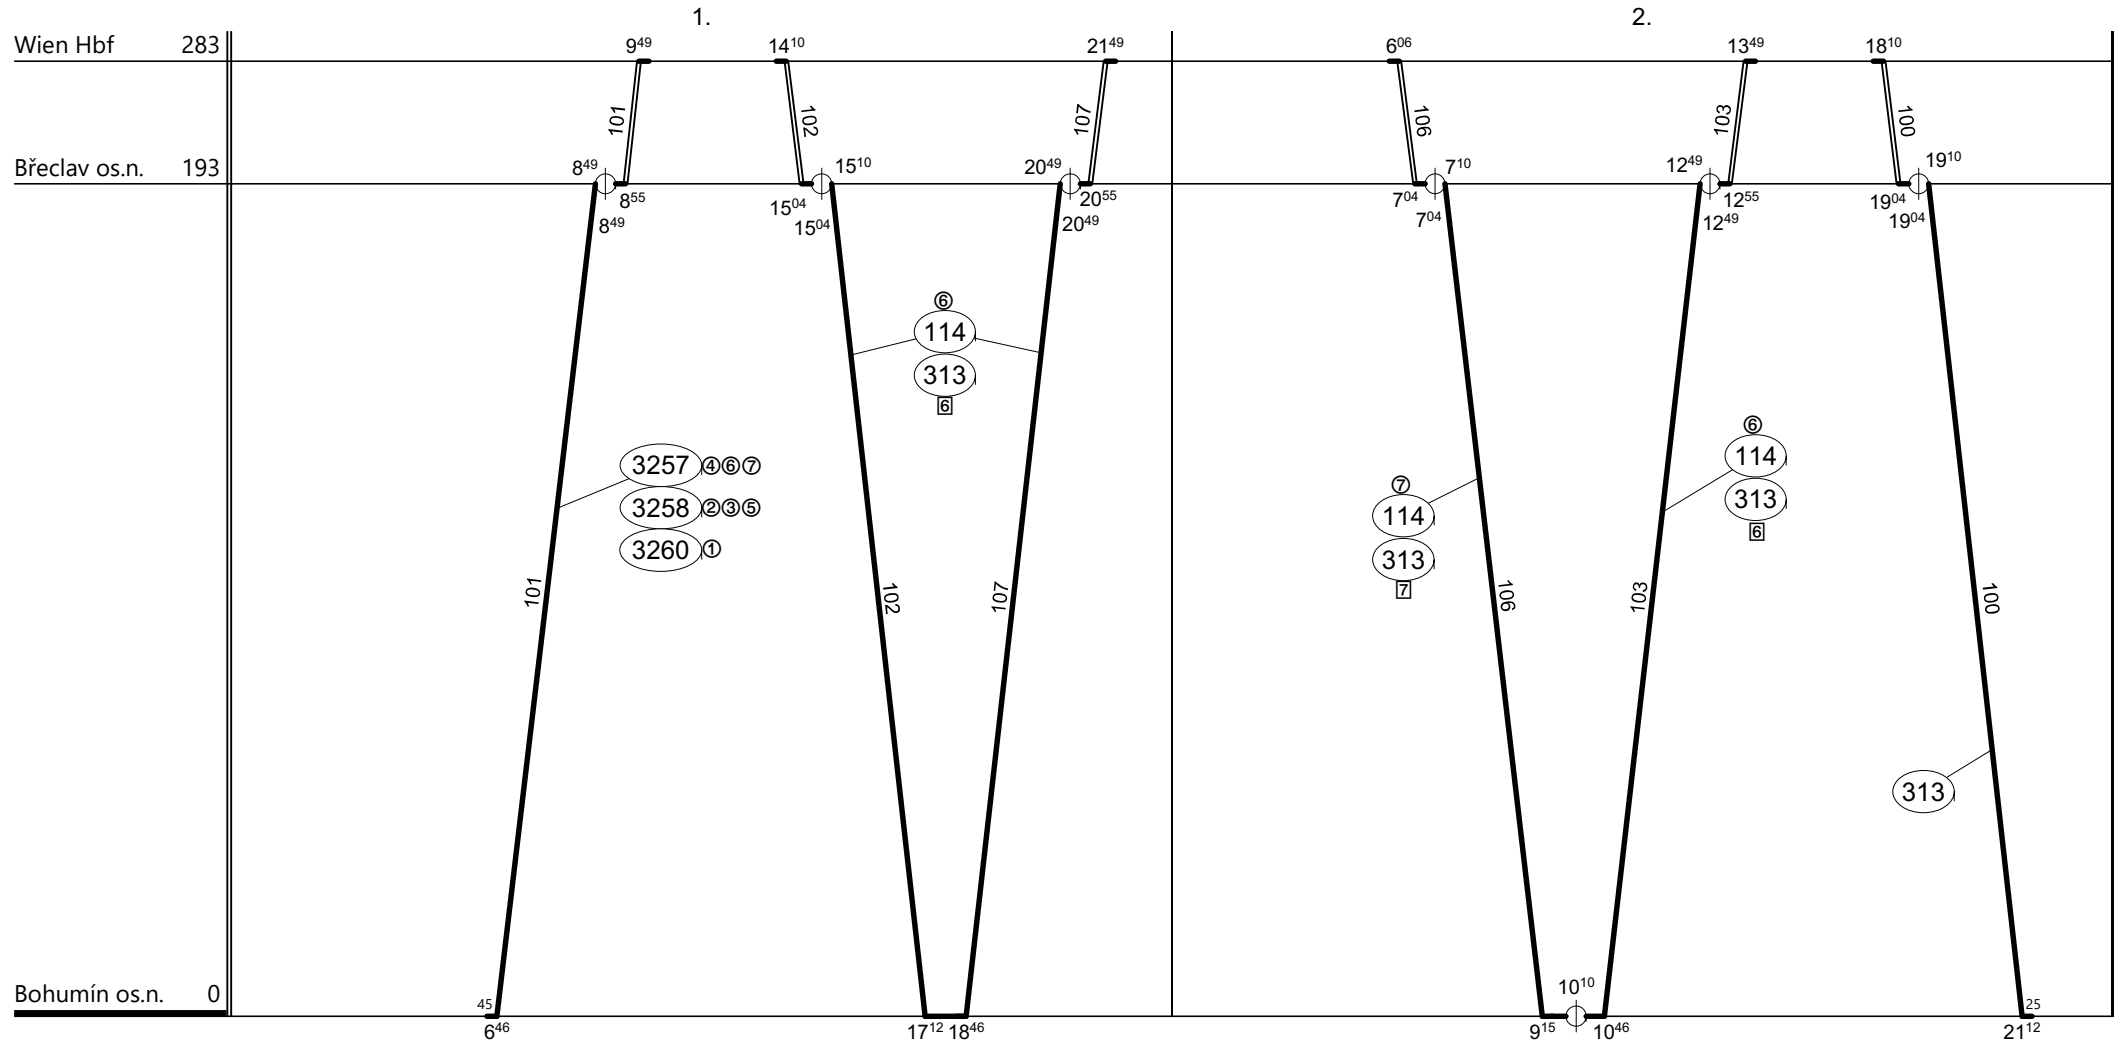

Poznámky:

Druh vlaků: **Ex**

Turnusová skupina: **321**

101
po ujetí 10000km

Všechny ostatní vlaky obsazuje ÖBB.

Vozidlo řady: **1216 ČD**

Počet: **2**

Průměrný denní běh vozidla: **849 / 10** km

Zpracovatel:

Ředitel oblastního centra provozu:

Potřeba strojvedoucích: %

Denní průměr prázdných jízd: **0** km

Ing.R.Drobek 721 044 229

Ing.Jan Podstawka