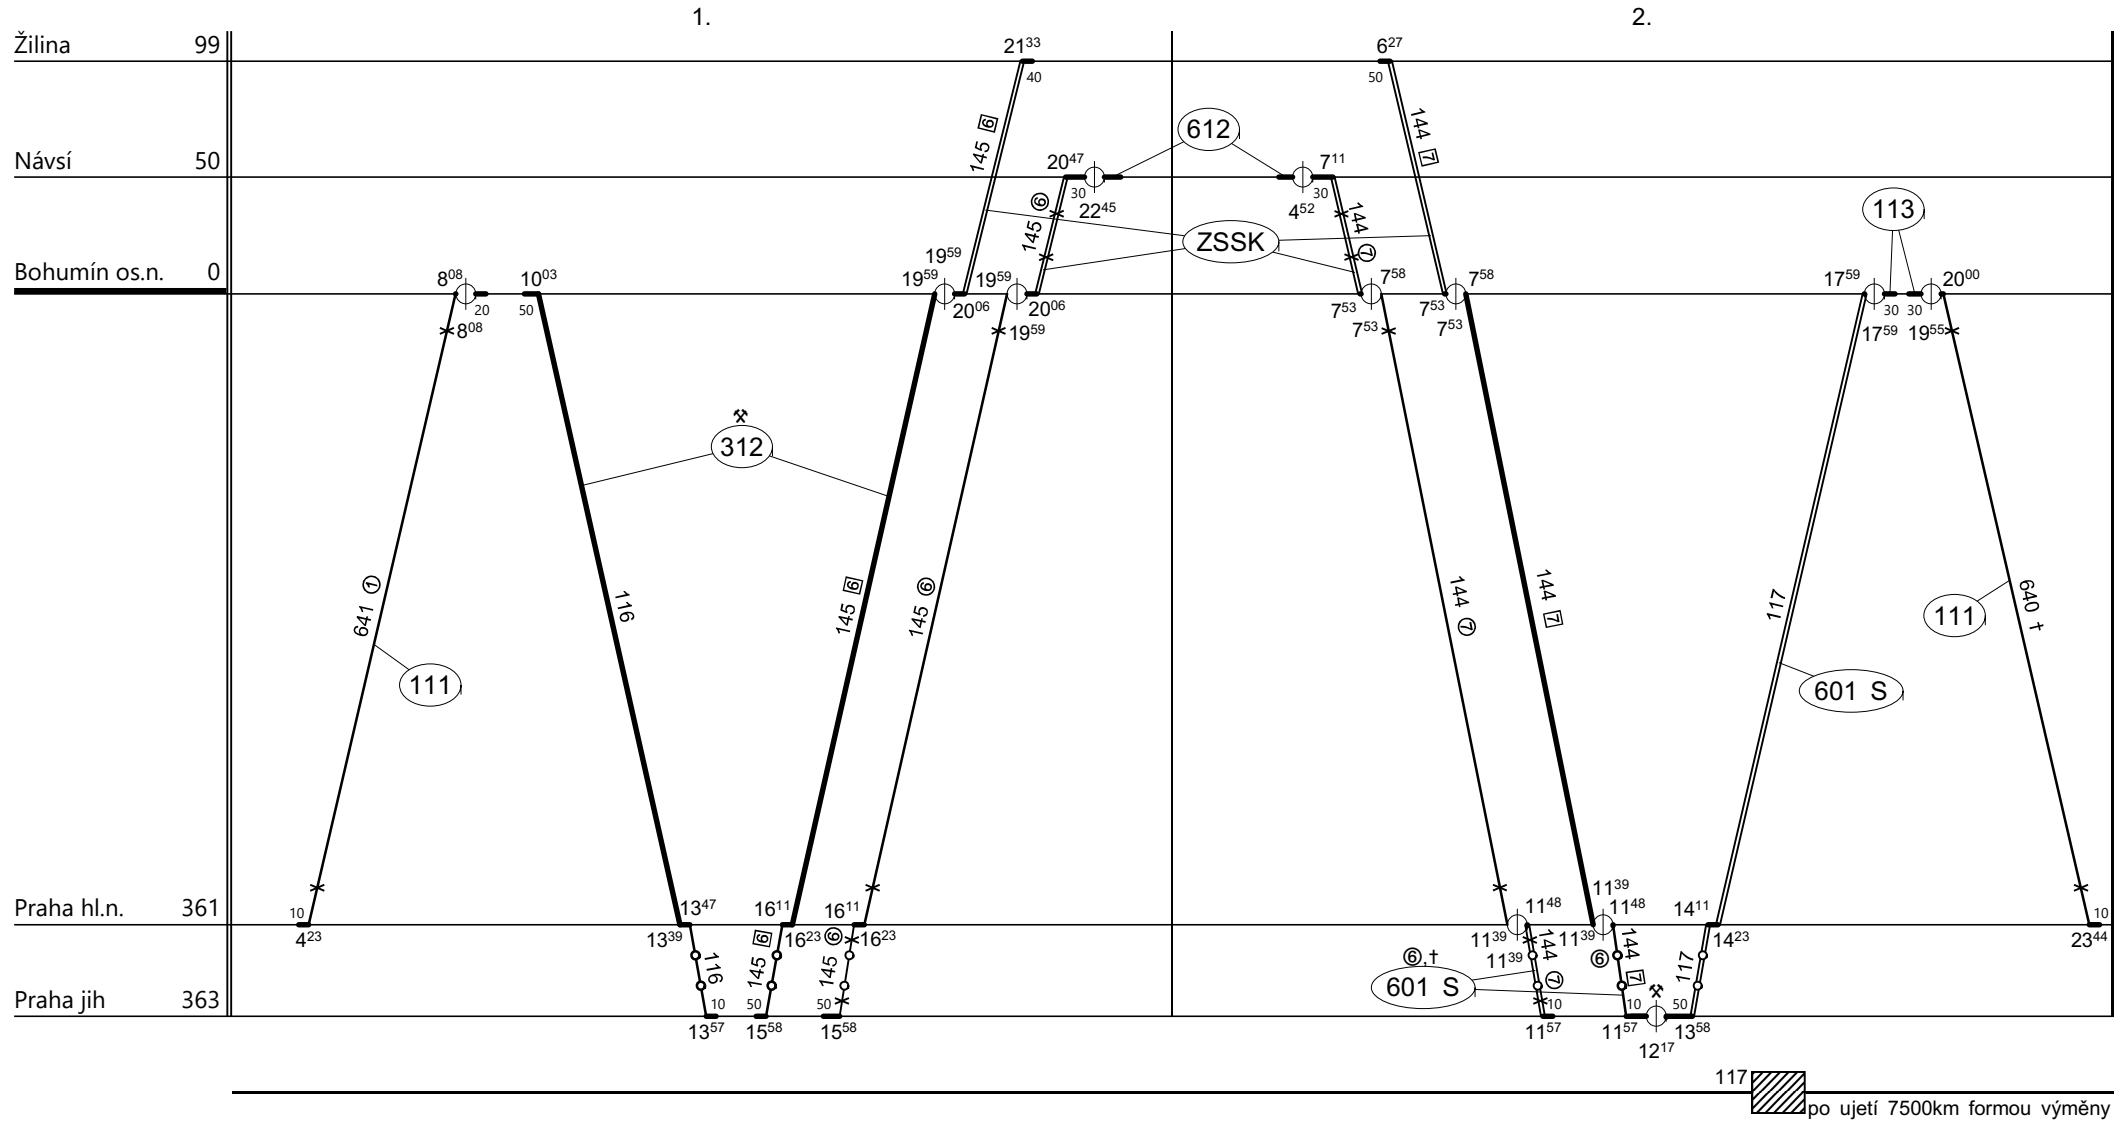

Poznámky:

Druh vlaků: **Ex,R,Sv**

Turnusová skupina: **122**

Všechny ostatní vlaky obsazuje TS 112.

Vozidlo řady: **151**

Počet: **2**

Průměrný denní běh vozidla: **881 / 10** km

Zpracovatel:

Ředitel oblastního centra provozu:

Potřeba strojvedoucích: %

Denní průměr prázdných jízd: **0** km

Ing.R.Drobek 721 044 229

Ing.Jan Podstawka