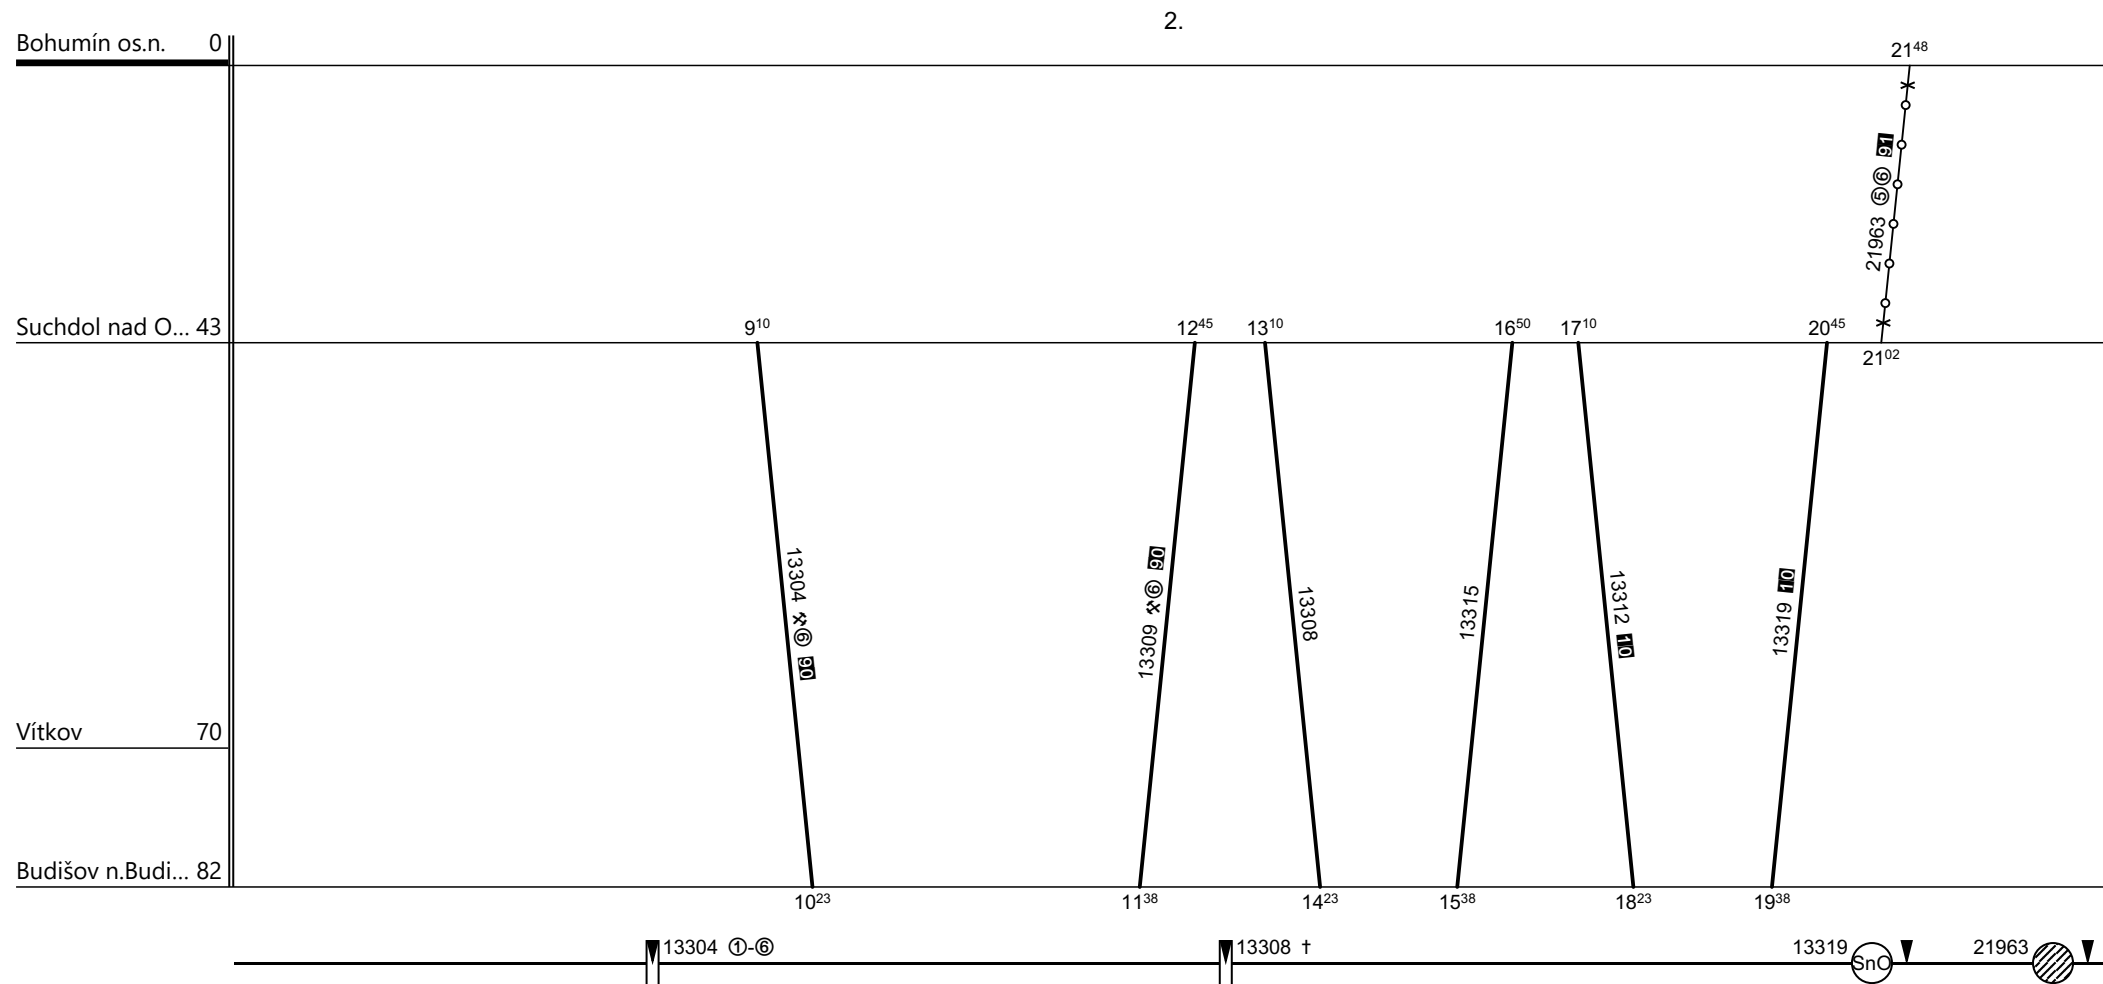

Poznámky: **Pokračování na listu č. 271**

Druh vlaků: **Os,Sv**

Turnusová skupina: **021**

10 - nejede 24., 31.XII.
20 - jede v ✱, nejede 28. - 31.XII.

Vozidlo řady: **012-BDtax**

Počet: %

Průměrný denní běh vozidla: %

km

Zpracovatel:

Ředitel oblastního centra provozu:

Potřeba strojvedoucích: %

Denní průměr prázdných jízd: %

km

Martin Dudek, 725078391

Ing. Jan Podstawka

Poznámky:

Druh vlaků: **Os,Sv**

Turnusová skupina: **021**

Vozidlo řady: **012-BDtax**

Počet: **2**

Průměrný denní běh vozidla: **211 / 0** km

Zpracovatel:

Ředitel oblastního centra provozu: