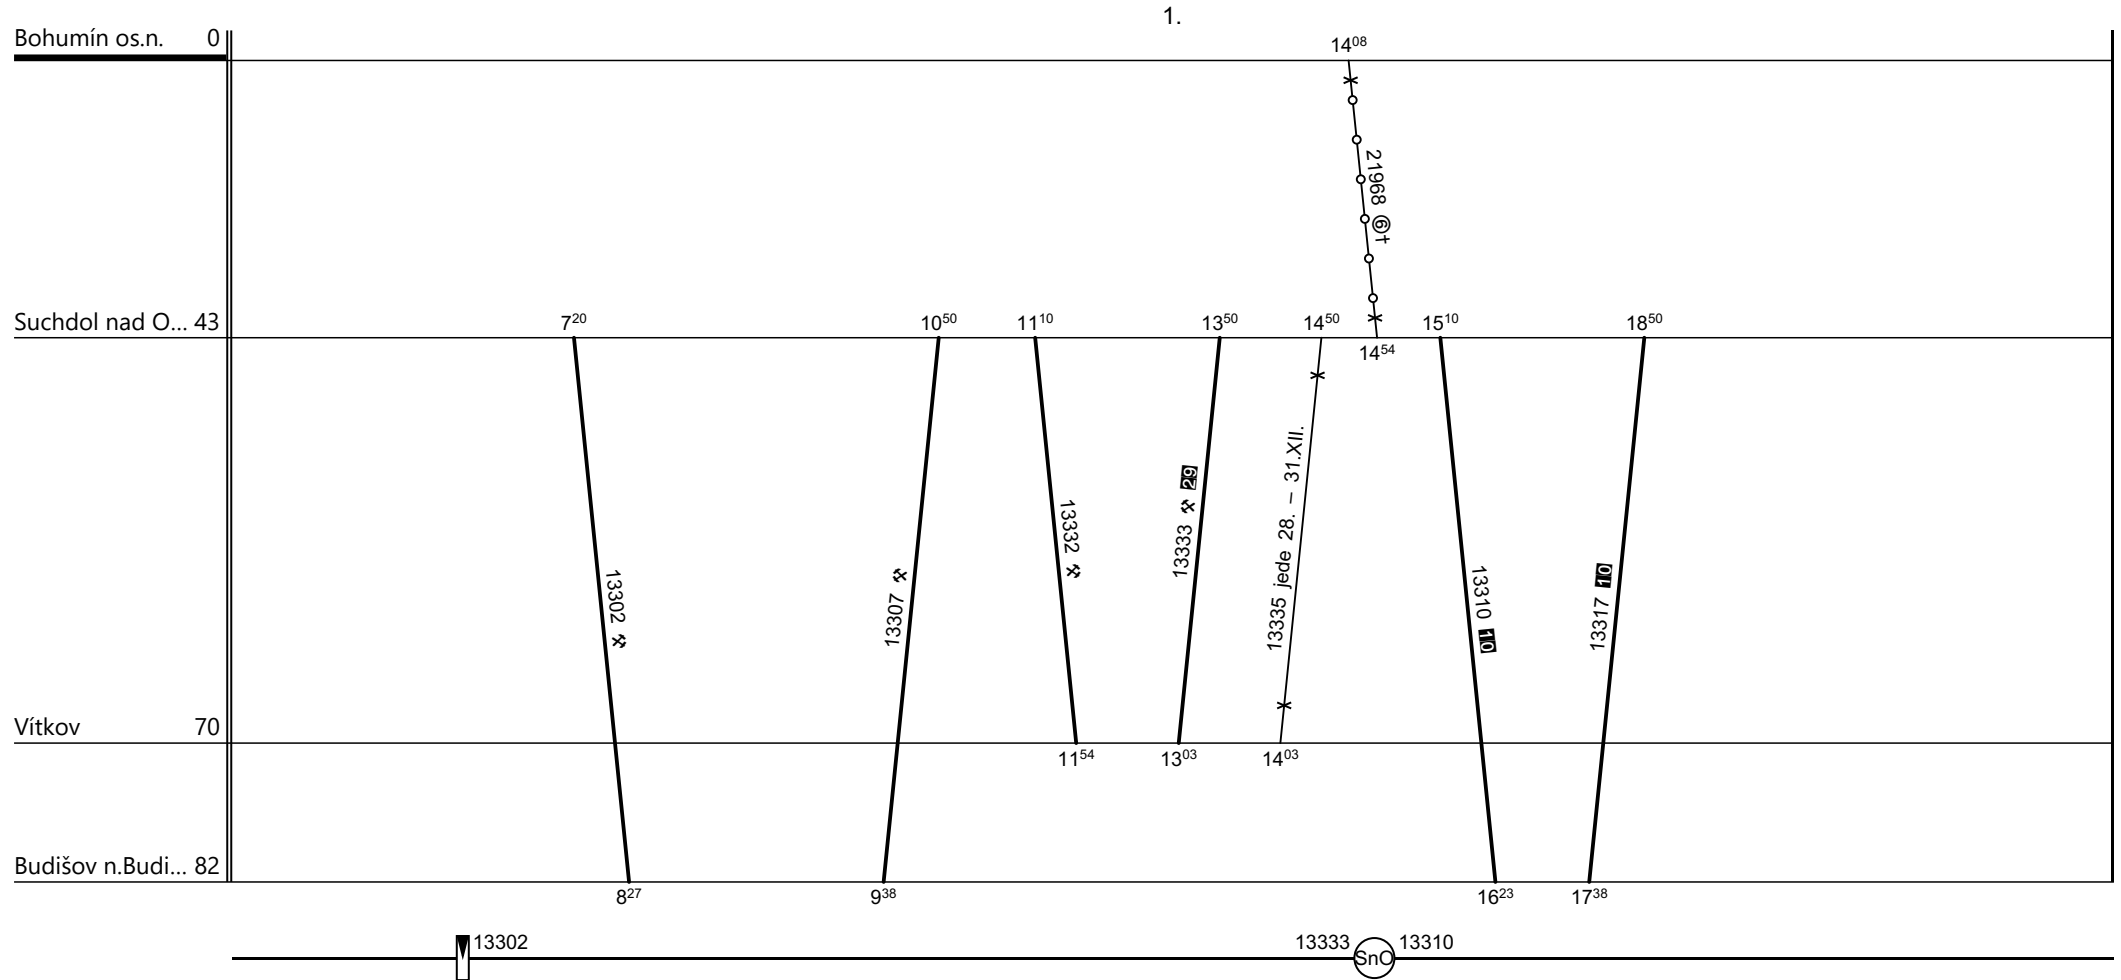

Poznámky: **Pokračování na listu č. 271**

Druh vlaků: **Os,Sv**

Turnusová skupina: **021**

10 - nejede 24., 31.XII.
20 - jede v ✱, nejede 28. - 31.XII.

Vozidlo řady: **012-BDtax**

Počet: %

Průměrný denní běh vozidla: %

km

Zpracovatel:

Ředitel oblastního centra provozu:

Potřeba strojvedoucích: %

Denní průměr prázdných jízd: %

km

Martin Dudek, 725078391

Ing. Jan Podstawka

Poznámky:

Druh vlaků: **Os,Sv**

Turnusová skupina: **021**

Vozidlo řady: **012-BDtax**

Počet: **2**

Průměrný denní běh vozidla: **211 / 0** km

Zpracovatel:

Ředitel oblastního centra provozu:

Potřeba strojvedoucích: %

Denní průměr prázdných jízd: **14** km

Martin Dudek, 725078391

Ing. Jan Podstawka