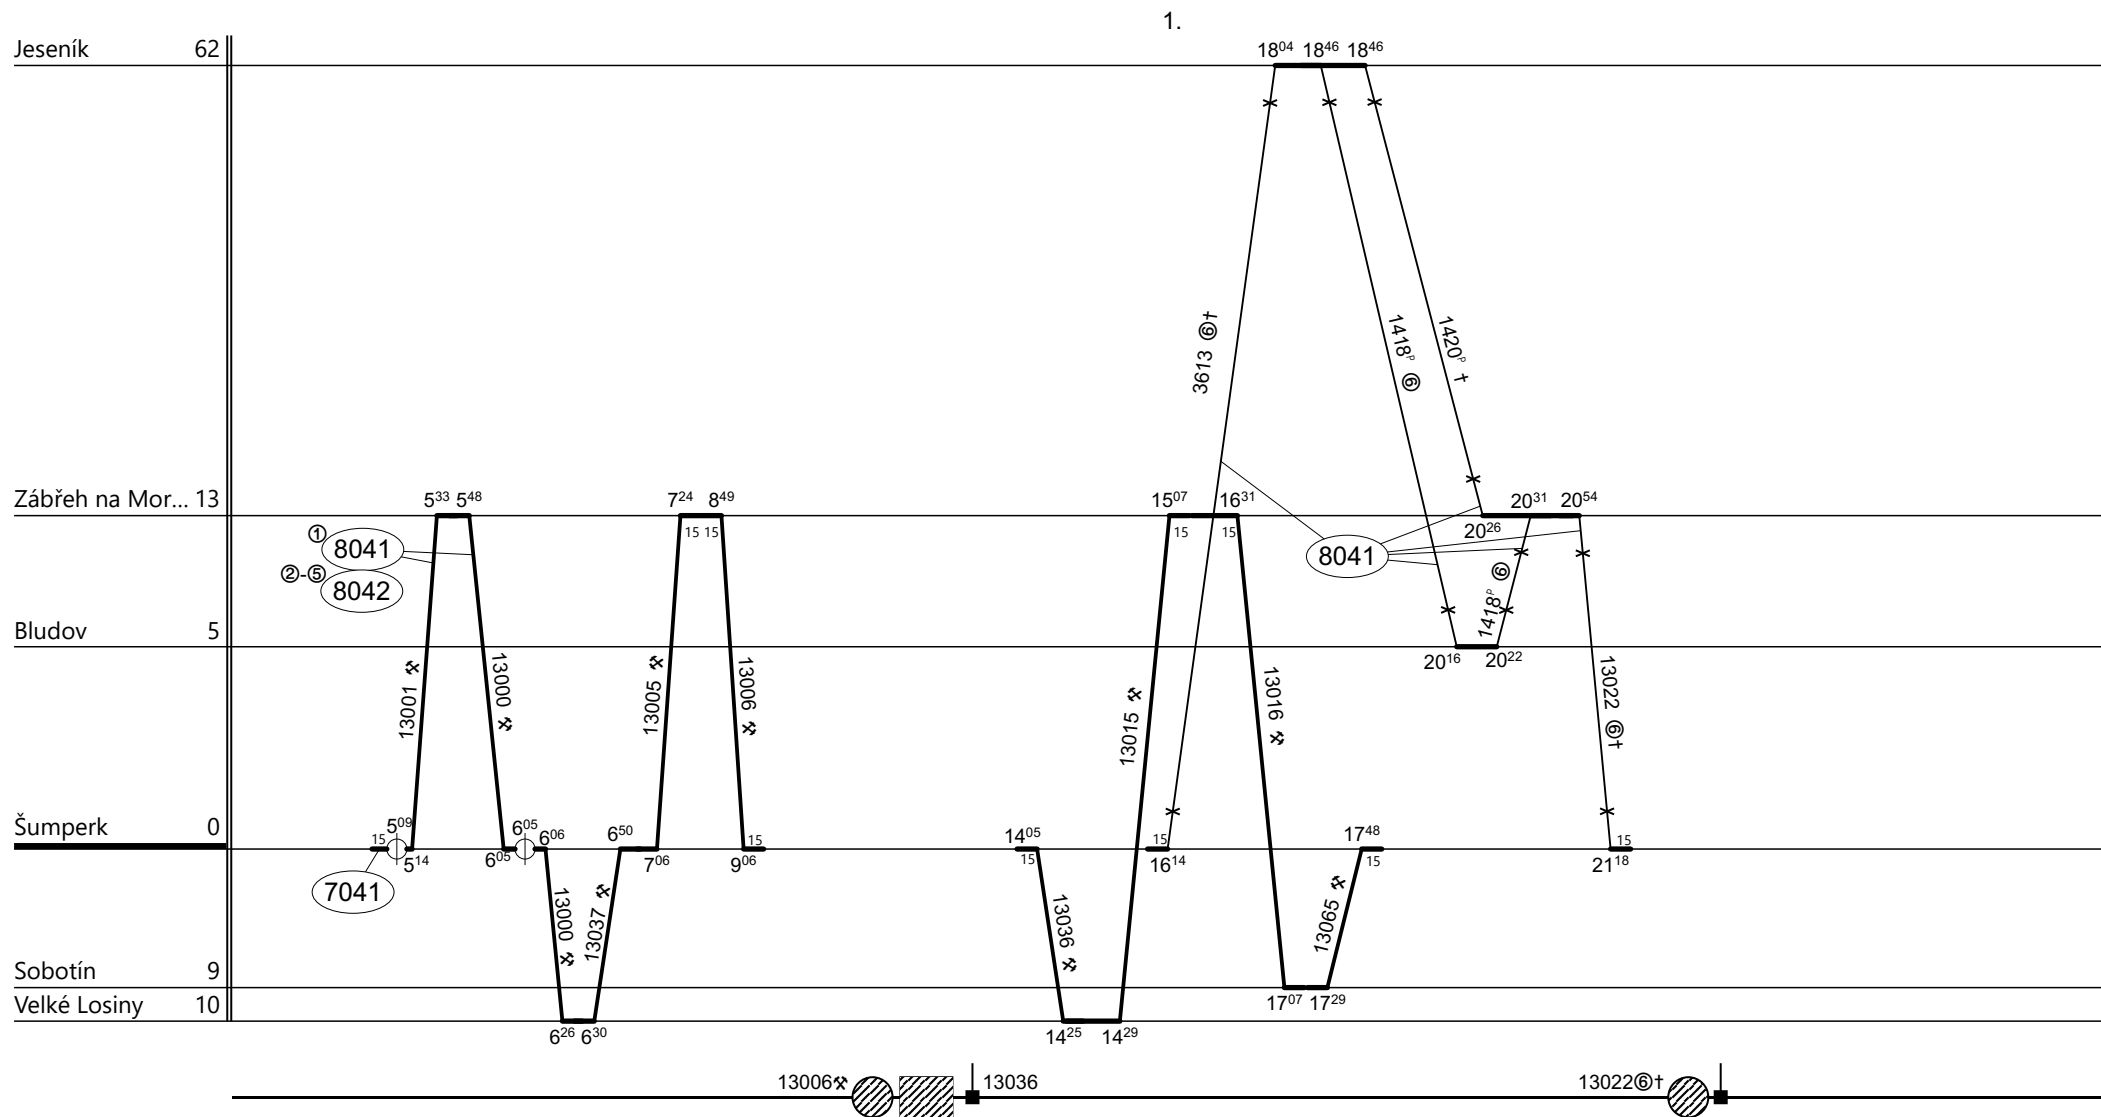

Poznámky:

Druh vlaků: **Sp,Os**

Turnusová skupina: **865**

Všechny neoznačené výkony provádí strojvedoucí TS 8043

Vozidlo řady: **814.0**

Počet: **1**

Průměrný denní běh vozidla: **135 / 10** km

Zpracovatel:

Ředitel oblastního centra provozu:

Potřeba strojvedoucích: %

Denní průměr prázdných jízd: **0** km

Vellech L. 725575094

Ing. Podstawka Jan