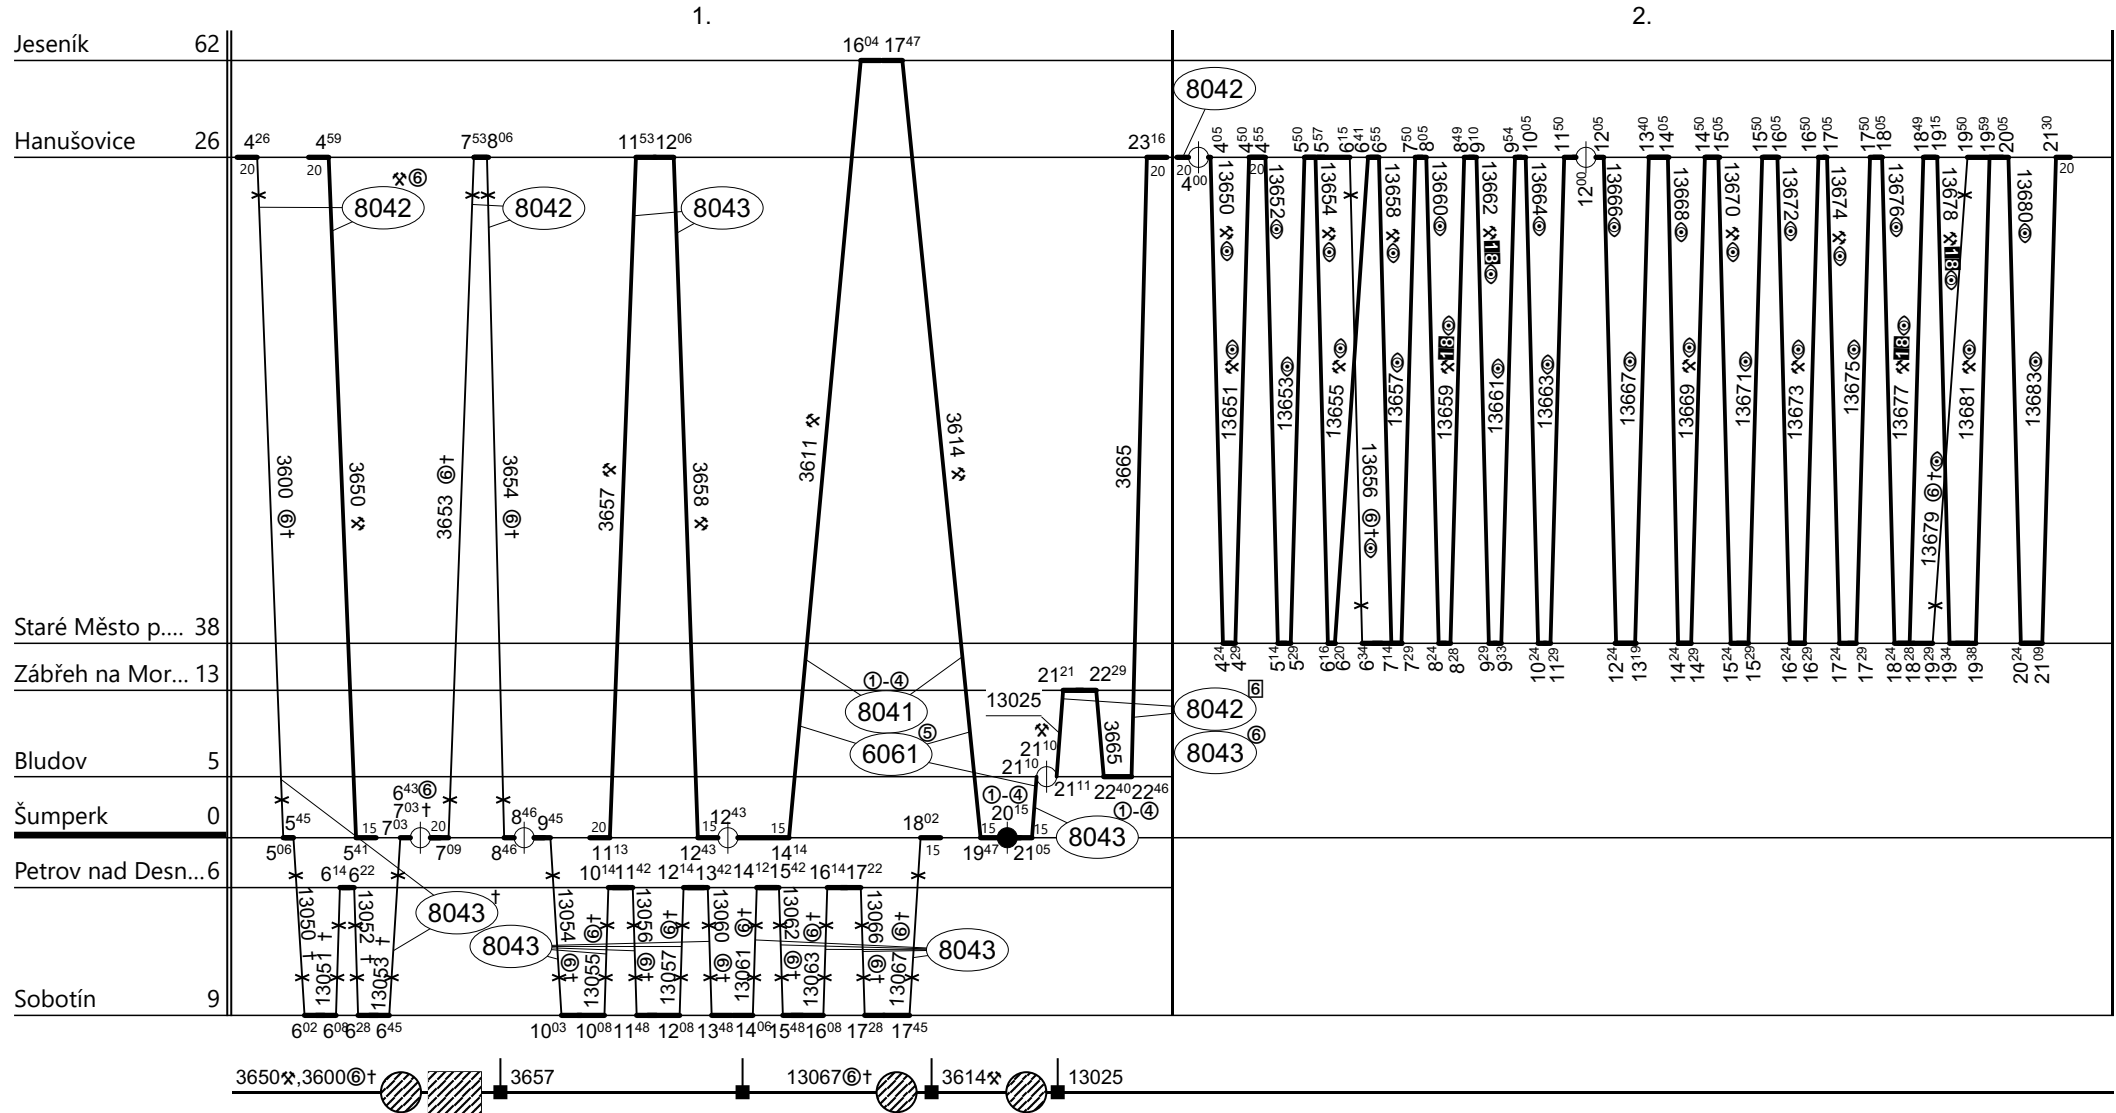

Poznámky:

Druh vlaků: **Os**

Turnusová skupina: **864**

**1B**-jede v x, nejede 23. – 31.XII., 1.VII. – 31.VIII.  
 Všechny neoznačené výkony provádí strojvedoucí TS 8051

Vozidlo řady: **810**

Počet: **2**

Průměrný denní běh vozidla: **261 / 10** km

Zpracovatel:

Ředitel oblastního centra provozu:

Potřeba strojvedoucích: %

Denní průměr prázdných jízd: **0** km

**Velech L. 725575094**

**Ing. Podstawka Jan**