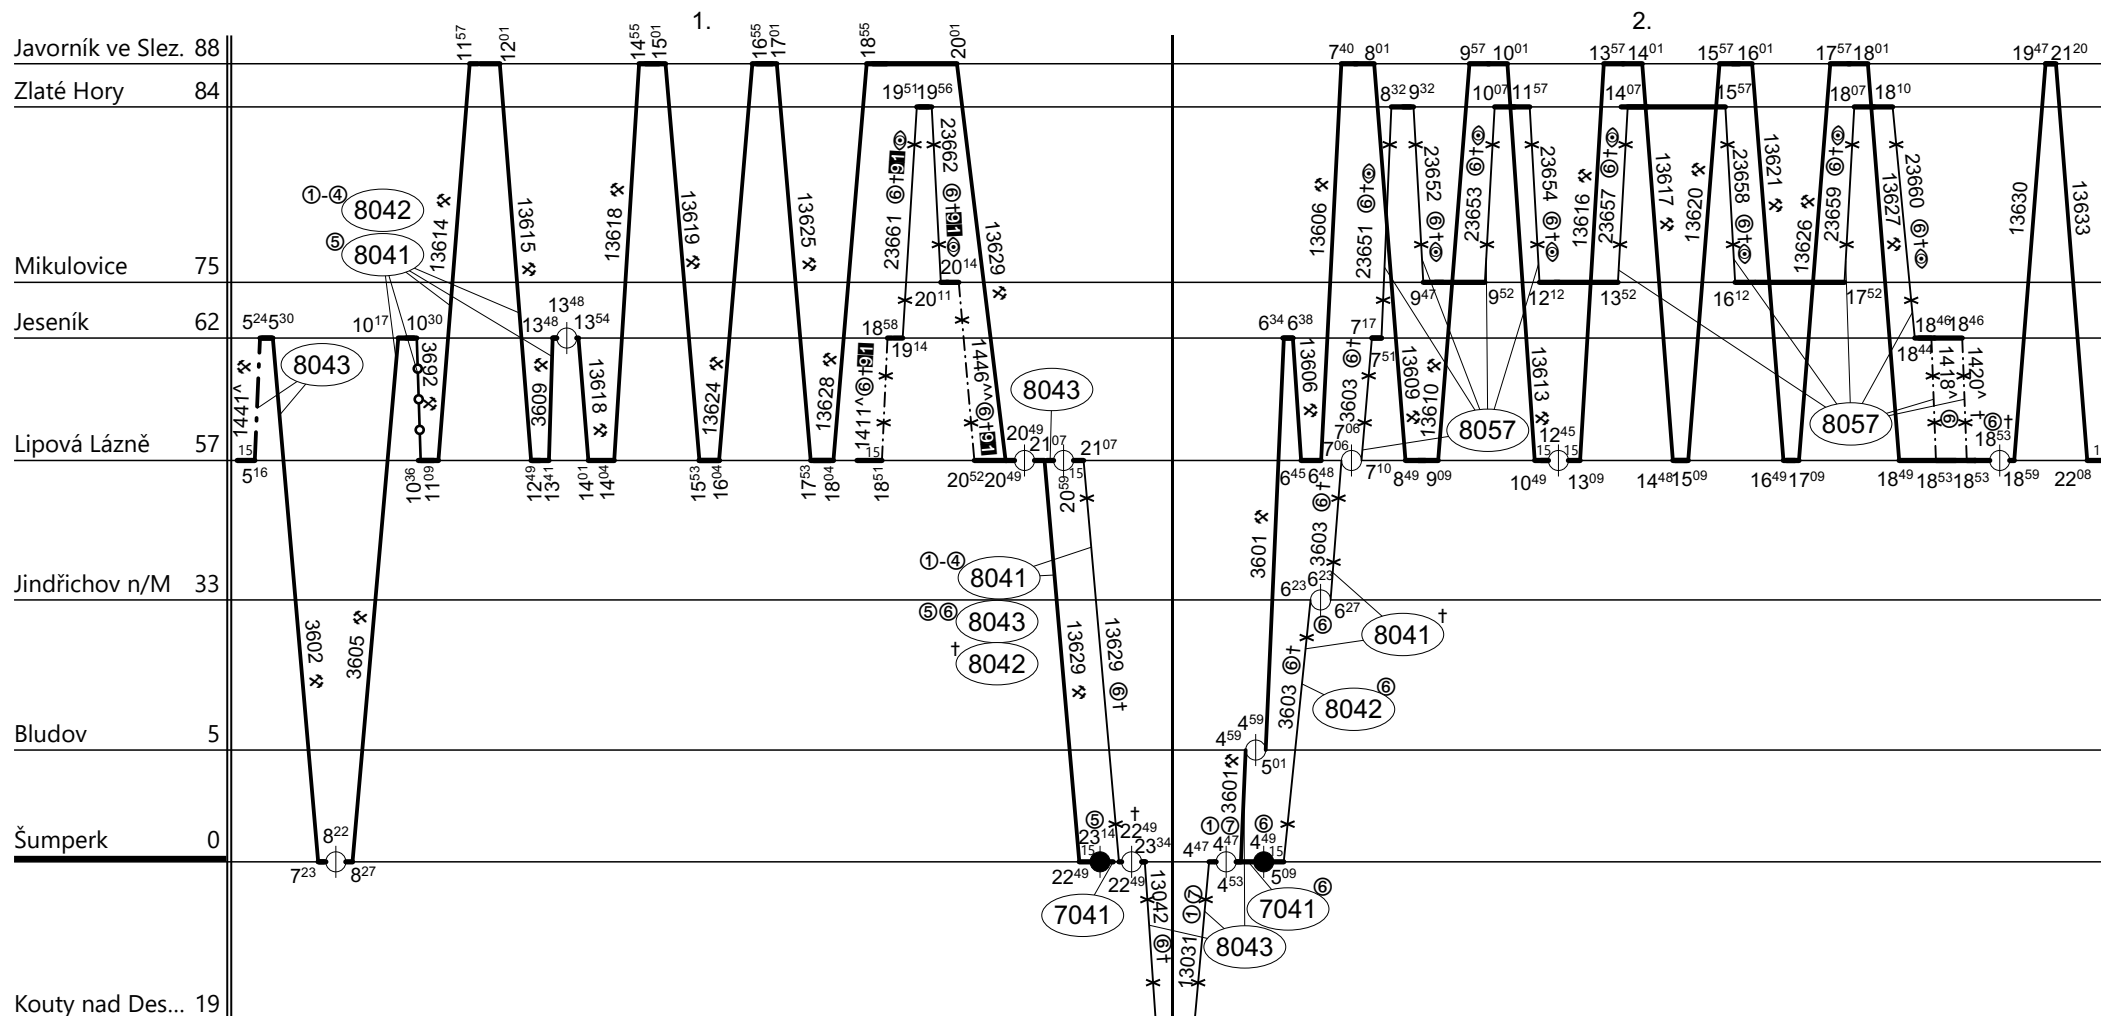

Poznámky:

Druh vlaků: **Sp,Os,Sv**

Turnusová skupina: **863**

91-jede v 6 a + od 3.VII. do 29.VIII.

Všechny neoznačené výkony provádí strojvedoucí TS 8056

Vozidlo řady: **810**

Počet: **10**

Průměrný denní běh vozidla: **389 / 10** km

Zpracovatel:

Ředitel oblastního centra provozu:

Potřeba strojvedoucích: %

Denní průměr prázdných jízd: **2** km

**Vellech L. 725575094**

**Ing. Podstawka Jan**