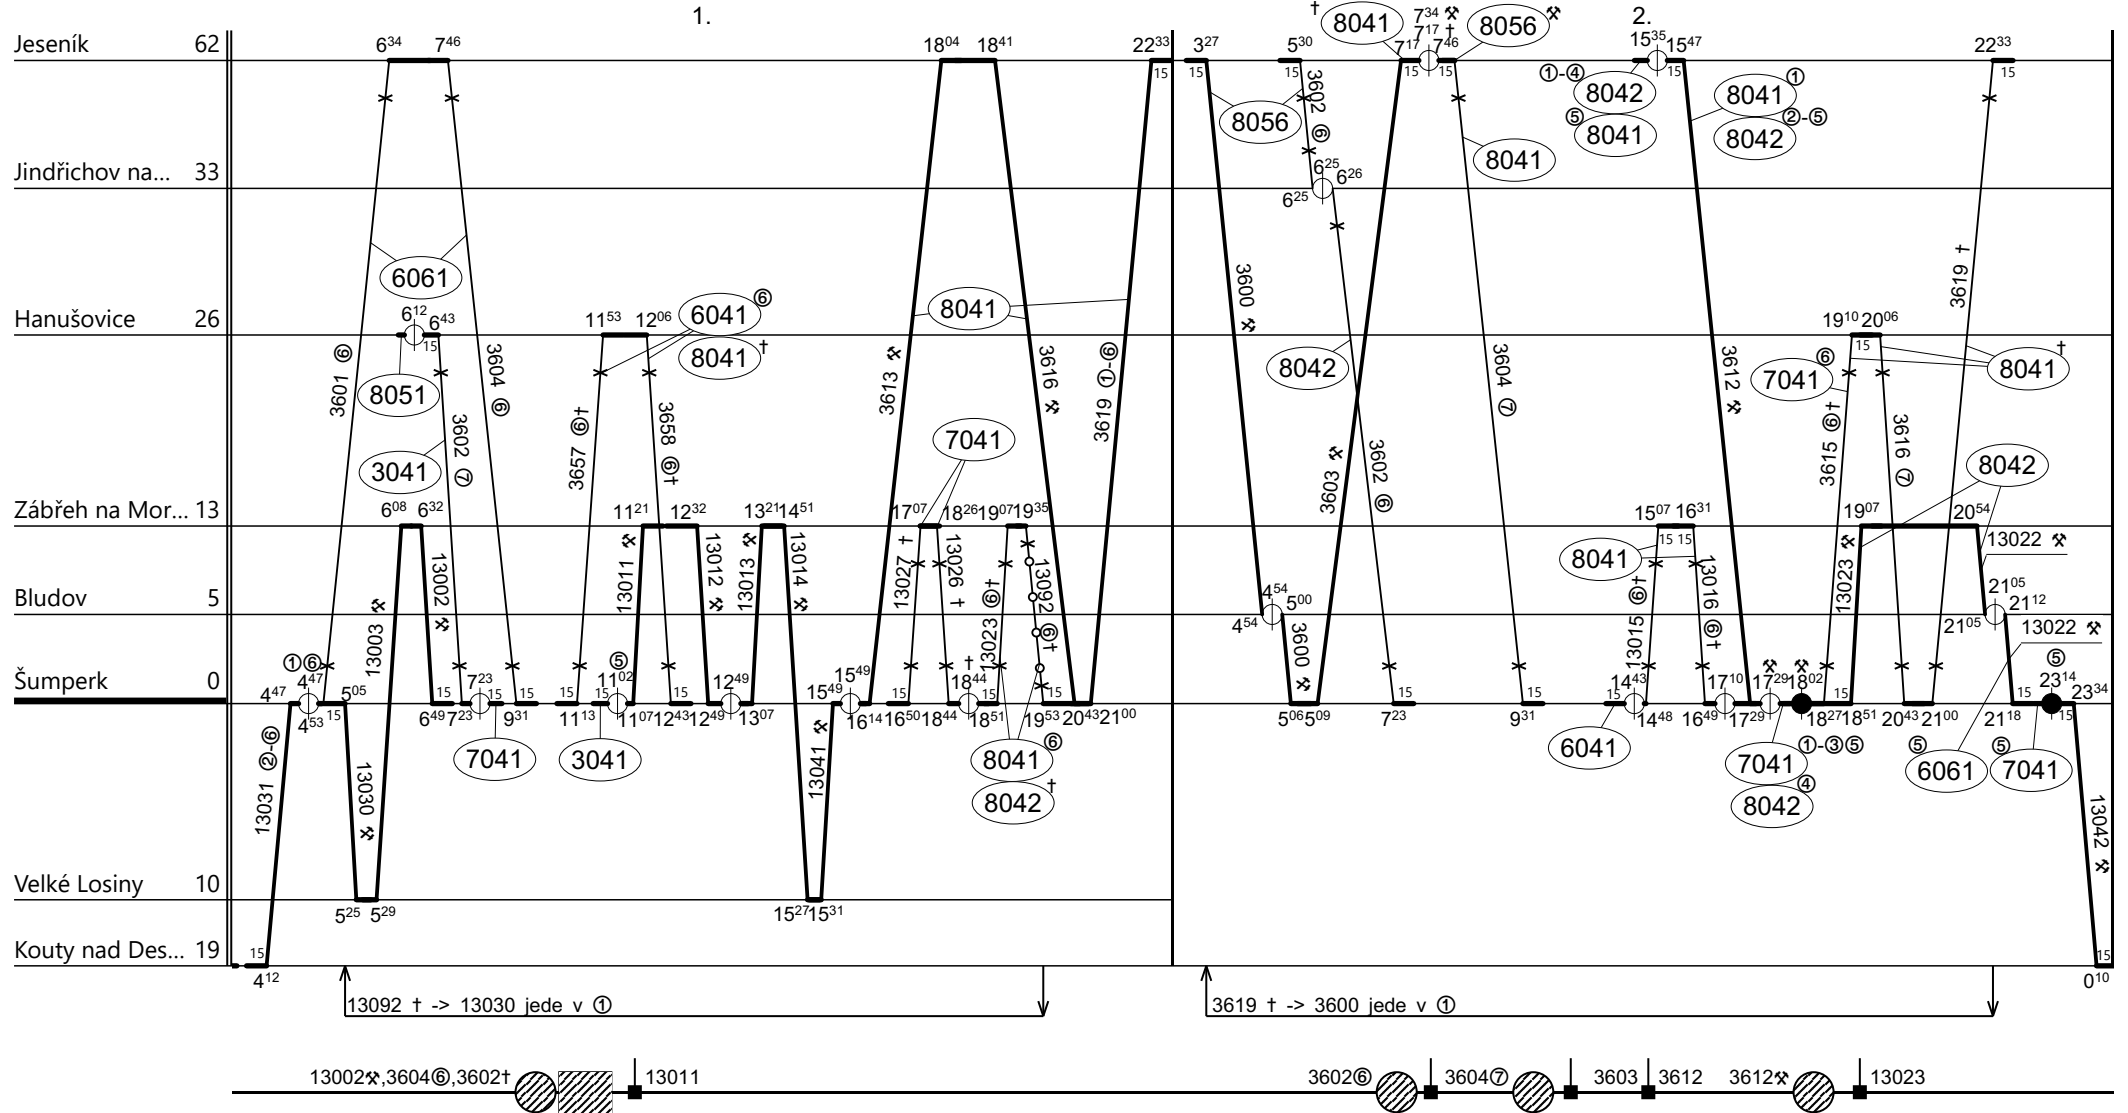

Poznámky:

Druh vlaků: **Os,Sv**

Turnusová skupina: **862**

Všechny neoznačené výkony provádí strojvedoucí TS 8043

Vozidlo řady: **810**

Počet: **2**

Průměrný denní běh vozidla: **244 / 10** km

Zpracovatel:

Ředitel oblastního centra provozu:

Potřeba strojvedoucích: %

Denní průměr prázdných jízd: **2** km

**Vellech L. 725575094**

**Ing. Podstawka Jan**