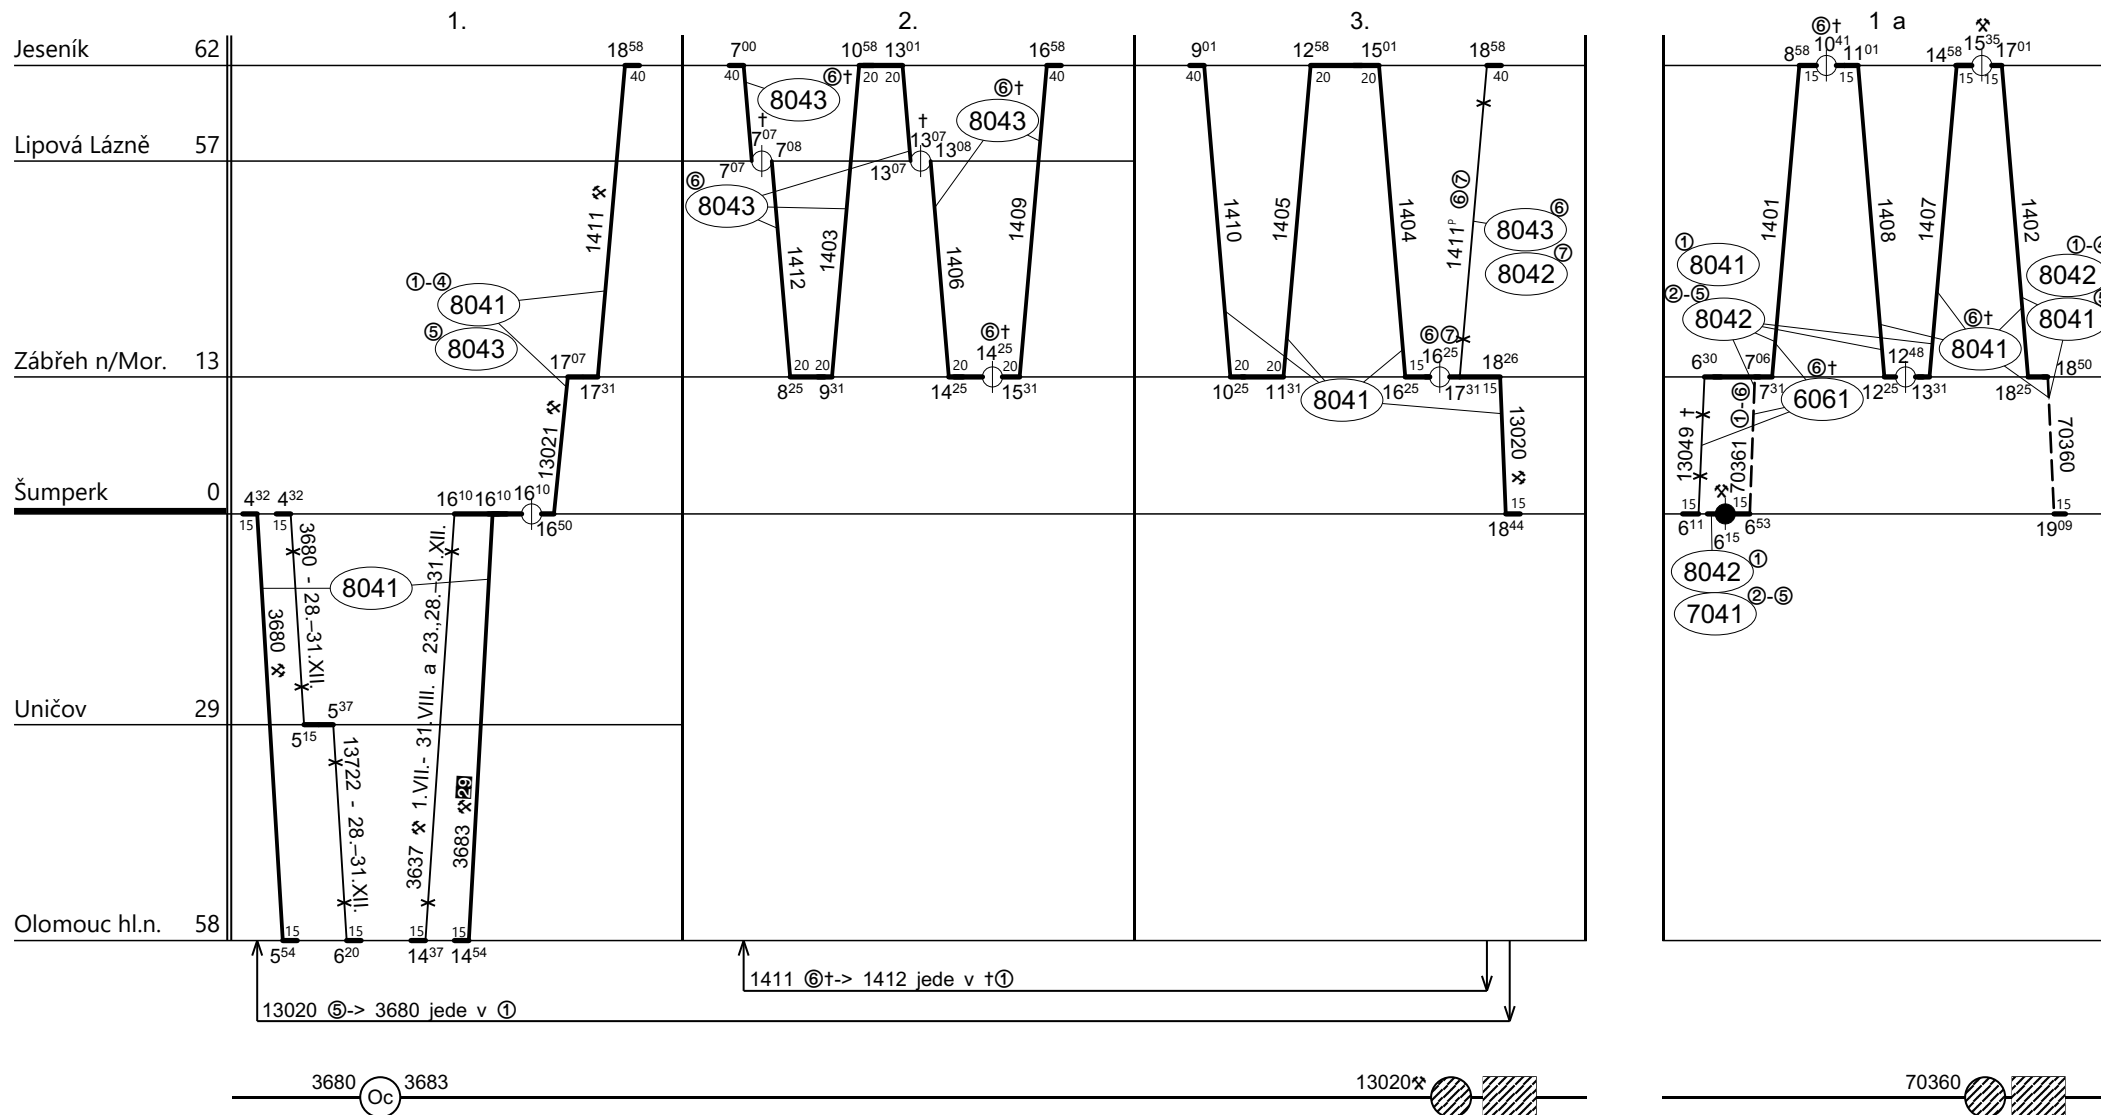

Poznámky:

Druh vlaků: **Sp,Os,Lv**

Turnusová skupina: **761**

29 jede v x, nejede 23. - 31.XII., 1.VII. - 31.VIII.

Všechny neoznačené výkony provádí strojvedoucí TS 8056

Vozidlo řady: **750.7**

Počet: **4**

Průměrný denní běh vozidla: **220 / 15** km

Zpracovatel:

Ředitel oblastního centra provozu:

Potřeba strojvedoucích: %

Denní průměr prázdných jízd: **6** km

**Vellech L. 725575094**

**Ing. Podstawka Jan**