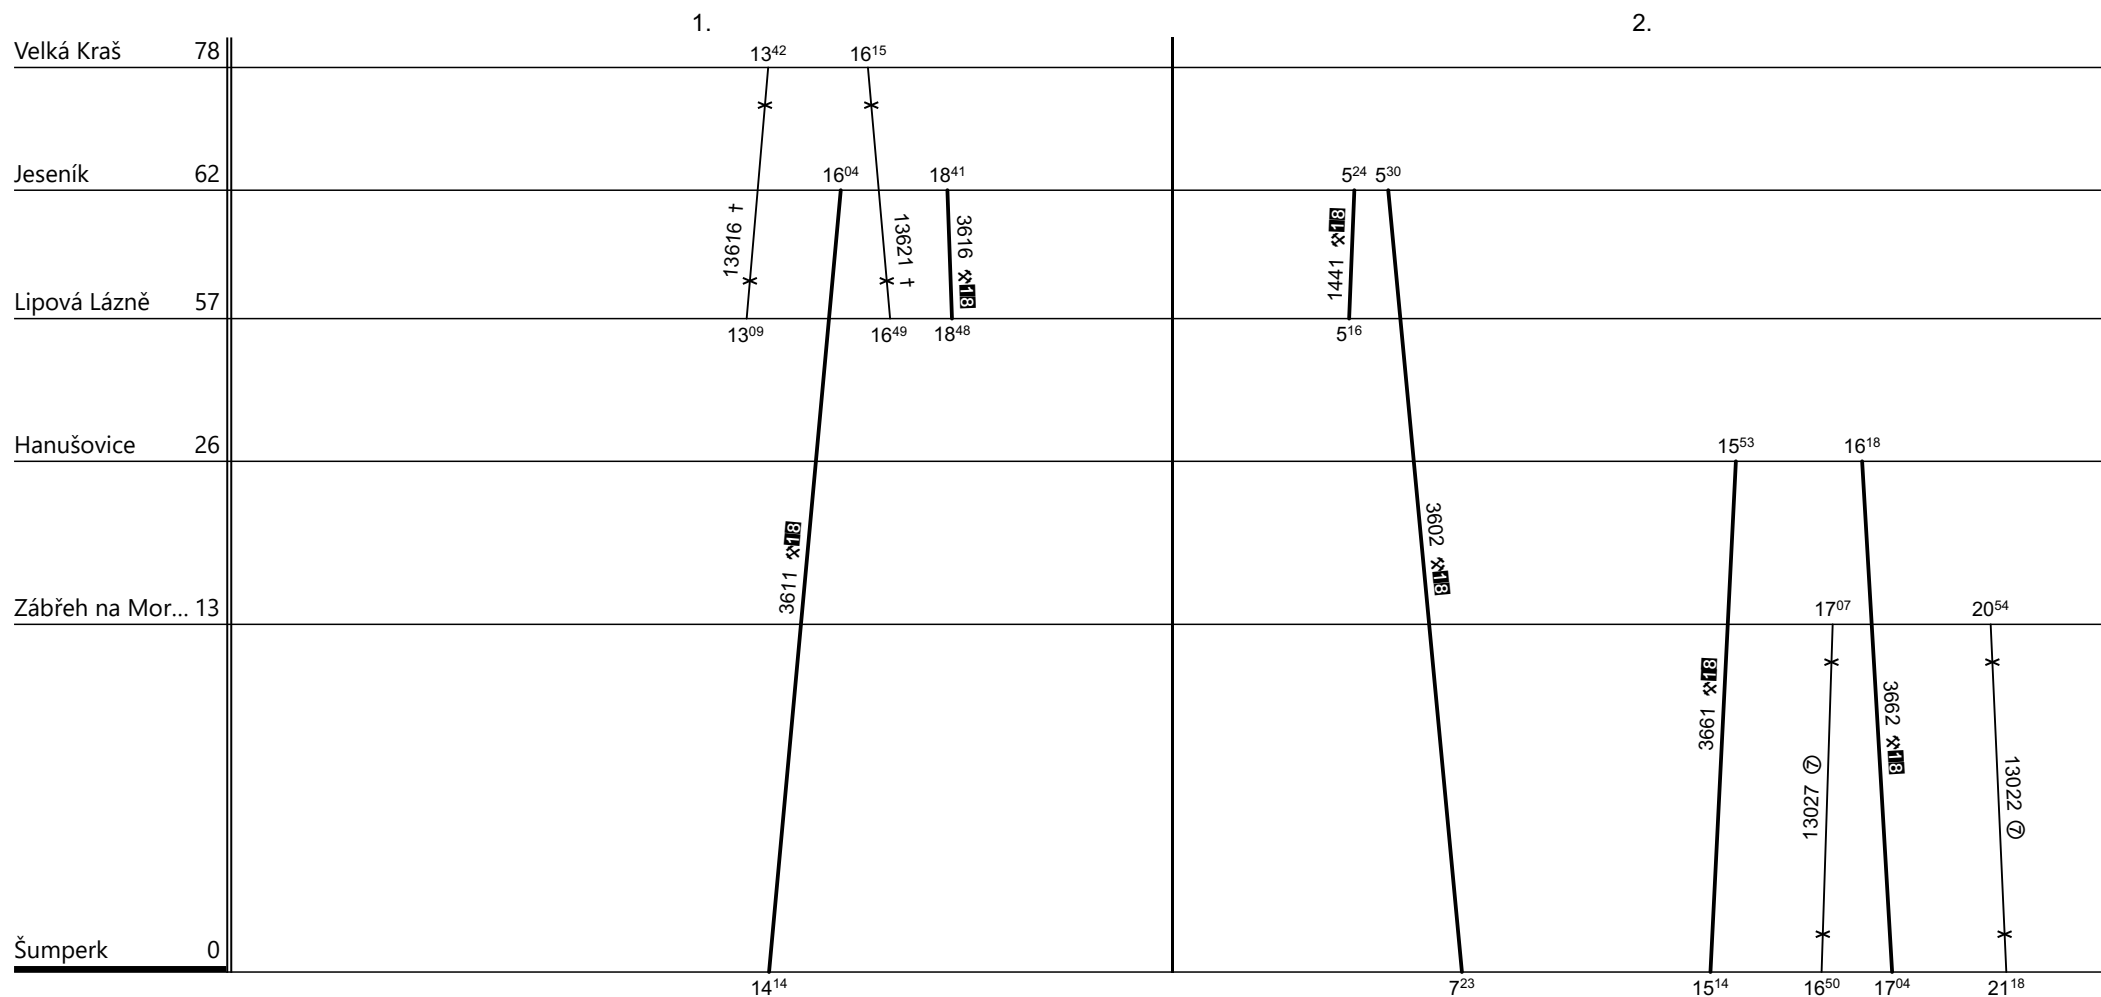

Poznámky:

Druh vlaků: **Sp,Os**

Turnusová skupina: **061**

18-jede v x, nejede 23. – 31.XII., 1.VII. – 31.VIII.

Vozidlo řady: **012-BDtax**

Počet: **2**

Průměrný denní běh vozidla: **56 / 0** km

Zpracovatel:

Ředitel oblastního centra provozu:

Potřeba strojvedoucích: %

Denní průměr prázdných jízd: **0** km

Vellech L. 725575094

Ing. Podstawka Jan