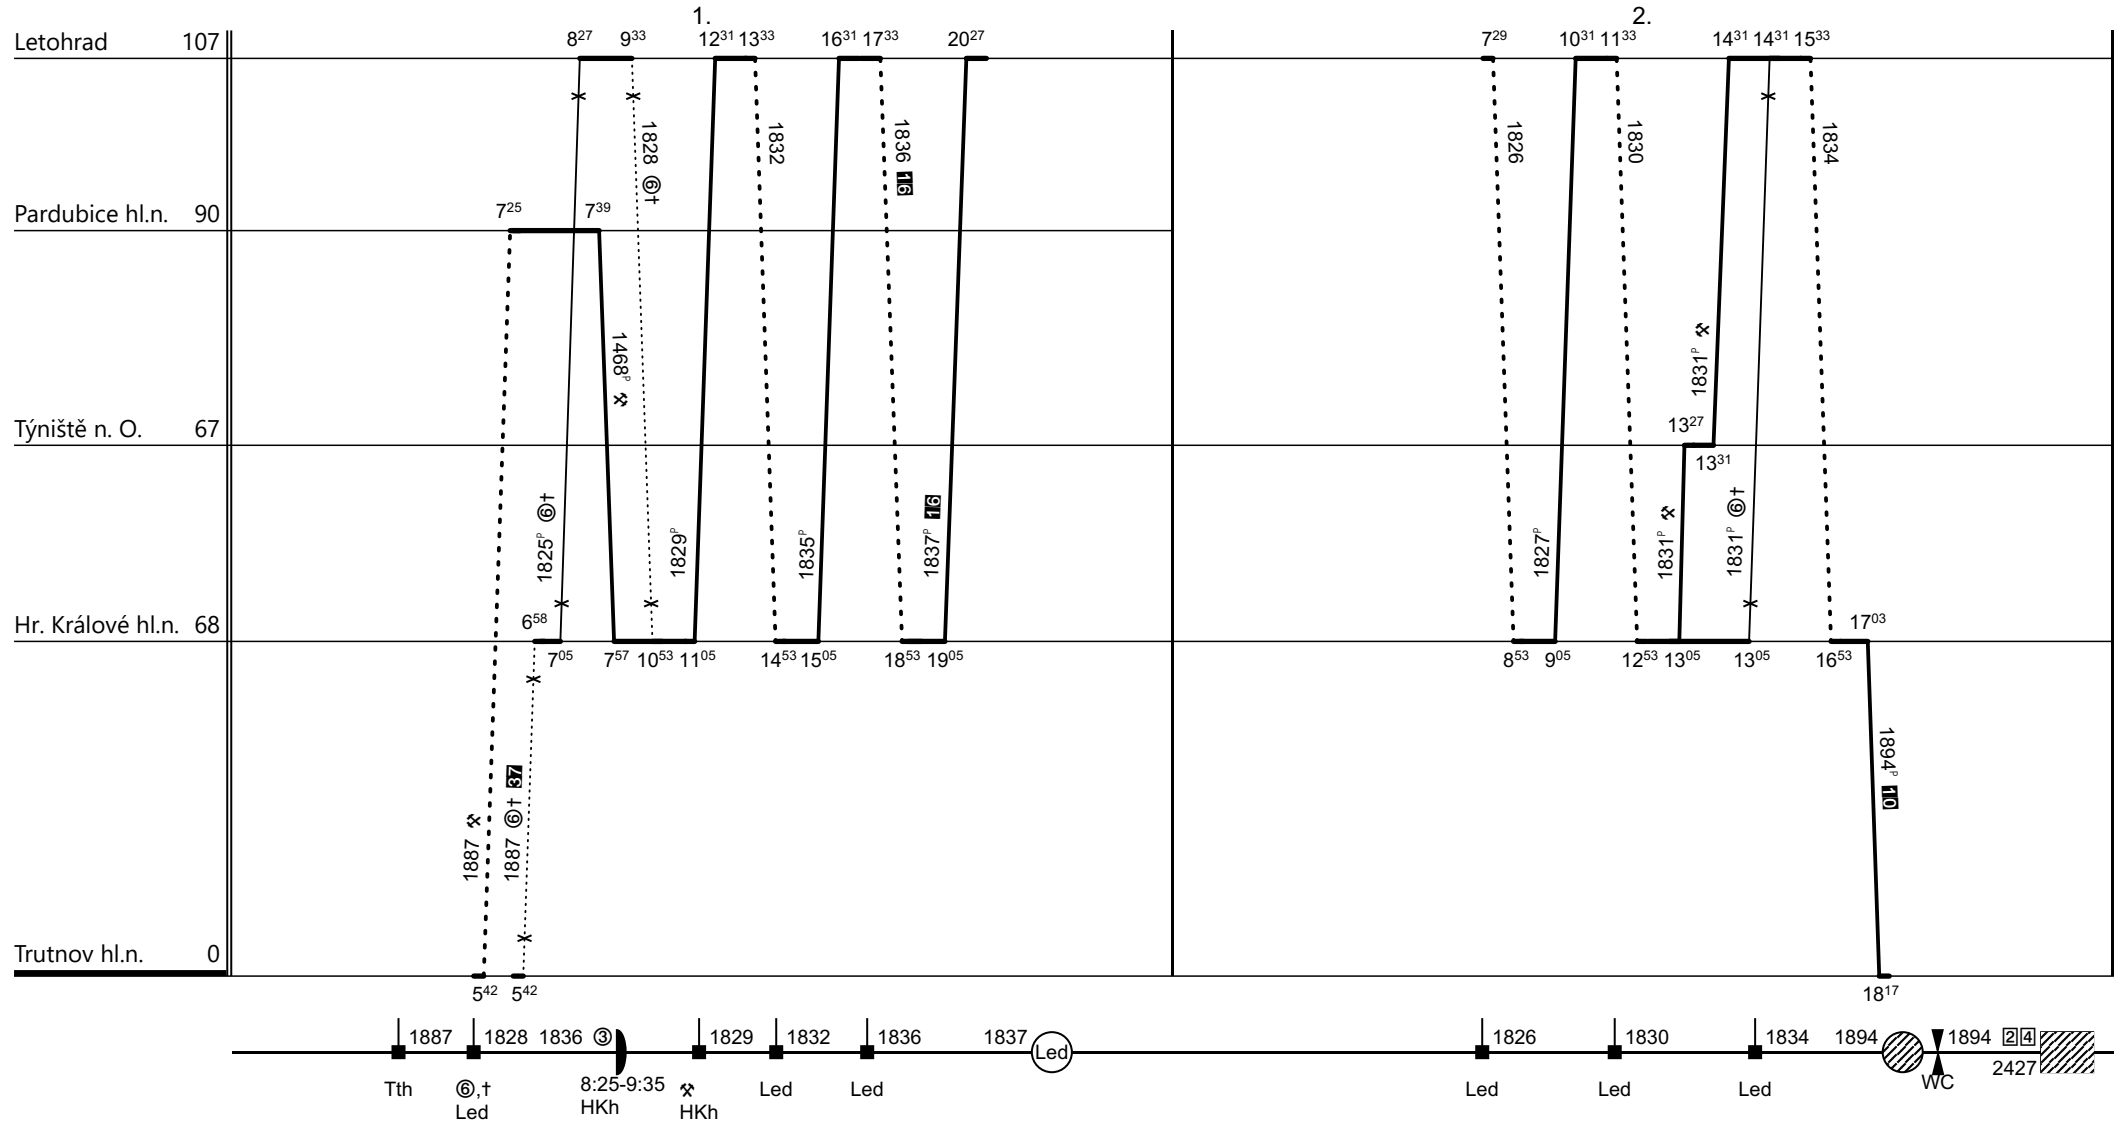

Poznámky: **vratná souprava 854.0+Bdtn 757+ABfbrdtn 795 (854.0+057+954.2)**

Druh vlaků: **Sp**

Turnusová skupina: **971**

Společně s HV 854 - oběh 871 a PV 057 - oběh 071.

Vozidlo řady: **ABfbrdtn795** Počet: **2**

Průměrný denní běh vozidla: **412 / 0** km

Zpracovatel:

Ředitel oblastního centra provozu:

Potřeba strojvedoucích: %

Denní průměr prázdných jízd: **0** km

**Ing. Petr Vašátko 972 325 007 Ing. Jiří Slezák**