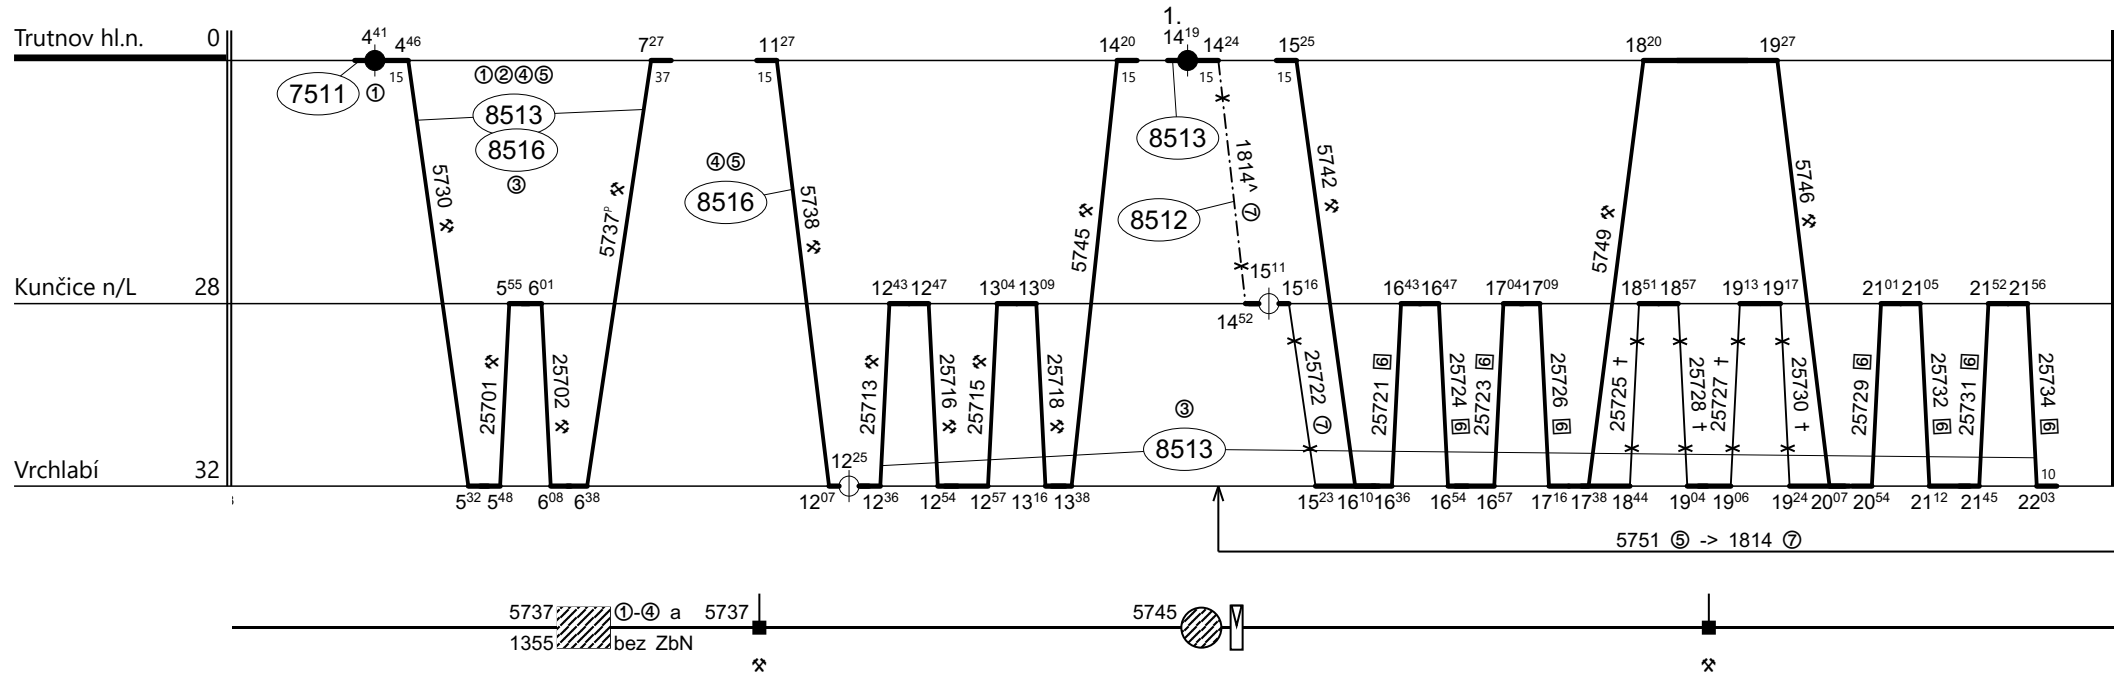

Poznámky: **Všechny vlaky 0/0 S s komerční činností kromě vlaků 5730-5737 a 5742.**

Druh vlaků: **Sp,Os**

Turnusová skupina: **874**

Neoznačené výkony provádí strojvedoucí TS 8541.

Vozidlo řady: **810**

Počet: **%**

Průměrný denní běh vozidla: **%**

km

Zpracovatel:

Ředitel oblastního centra provozu:

Potřeba strojvedoucích: **%**

Denní průměr prázdných jízd: **%**

km

Jan Mikula 725 266 030