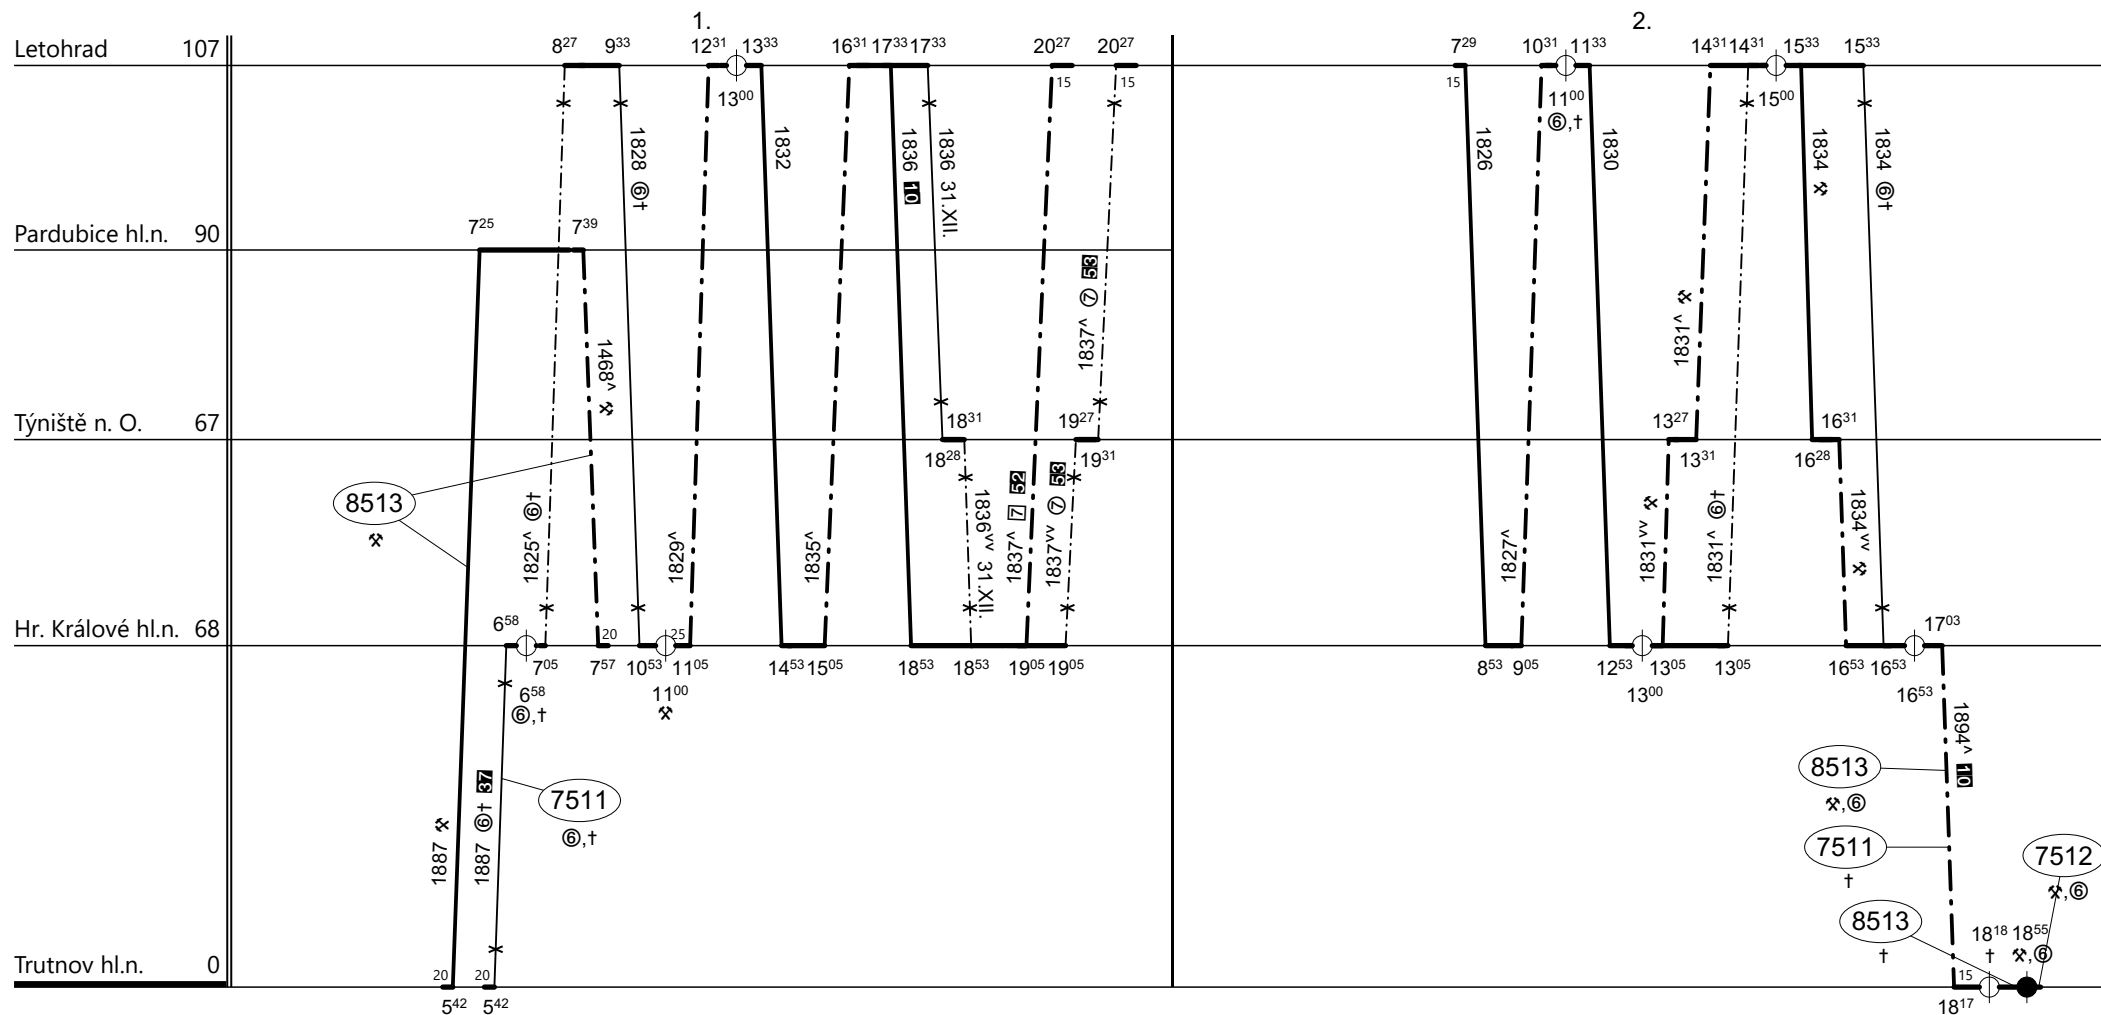

Poznámky: **vratná souprava 854.0+Bdtn 757+ABfbrdtn 795 (854.0+057+954.2)**

Druh vlaků: **Sp**

Turnusová skupina: **871**

52 jede v ①-⑥ a 4.IV.,4.VII., nejede 24.XII.,5.IV.,6.VII.,28.IX.

Ostatní výkony provádí strojvedoucí t.sk. 8301.

53 jede v ⑦ a 5.IV.,6.VII.,28.IX., nejede 4.IV.,4.VII.

Společně s PV 057 - oběh 071 a ŘV 954.2 - oběh 971.

Vozidlo řady: **854.0**

Počet: **2**

Průměrný denní běh vozidla: **412 / 21** km

Zpracovatel:

Ředitel oblastního centra provozu:

Potřeba strojvedoucích: %

Denní průměr prázdných jízd: **0** km

Ing. Petr Vašátko 972 325 007 Ing. Jiří Slezák