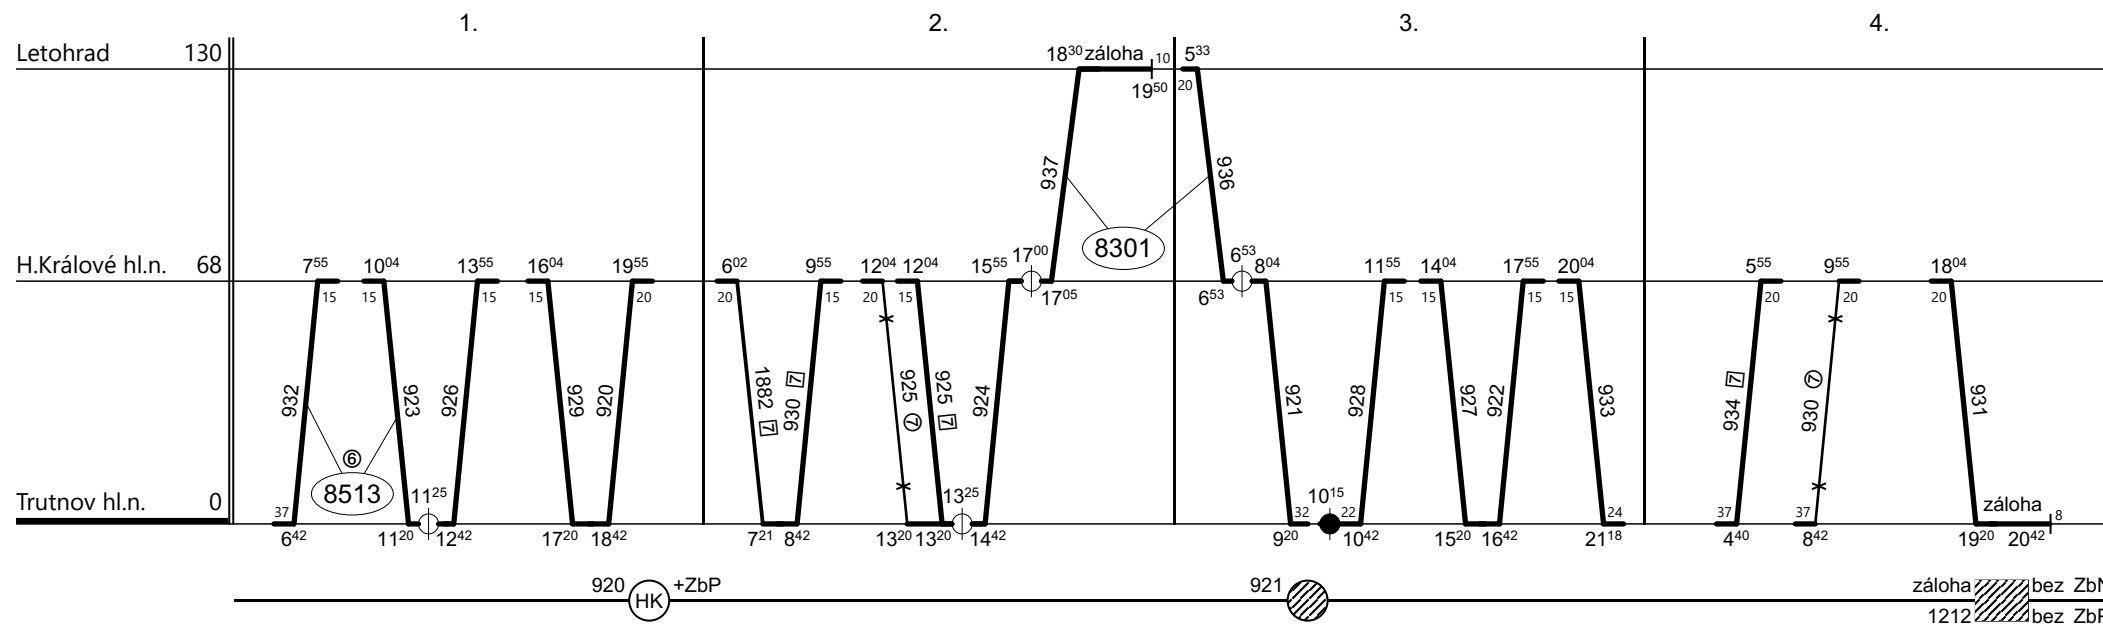

Poznámky:

Druh vlaků: **R,Sp**

Turnusová skupina: **771**

Neoznačené výkony provádí strojvedoucí TS 7511.

Vozidlo řady: **754**

Počet: **4**

Průměrný denní běh vozidla: **297 / 28** km

Zpracovatel:

Ředitel oblastního centra provozu:

Potřeba strojvedoucích: %

Denní průměr prázdných jízd: **0** km

Jan Mikula 725 266 030

Ing. Jiří Slezák