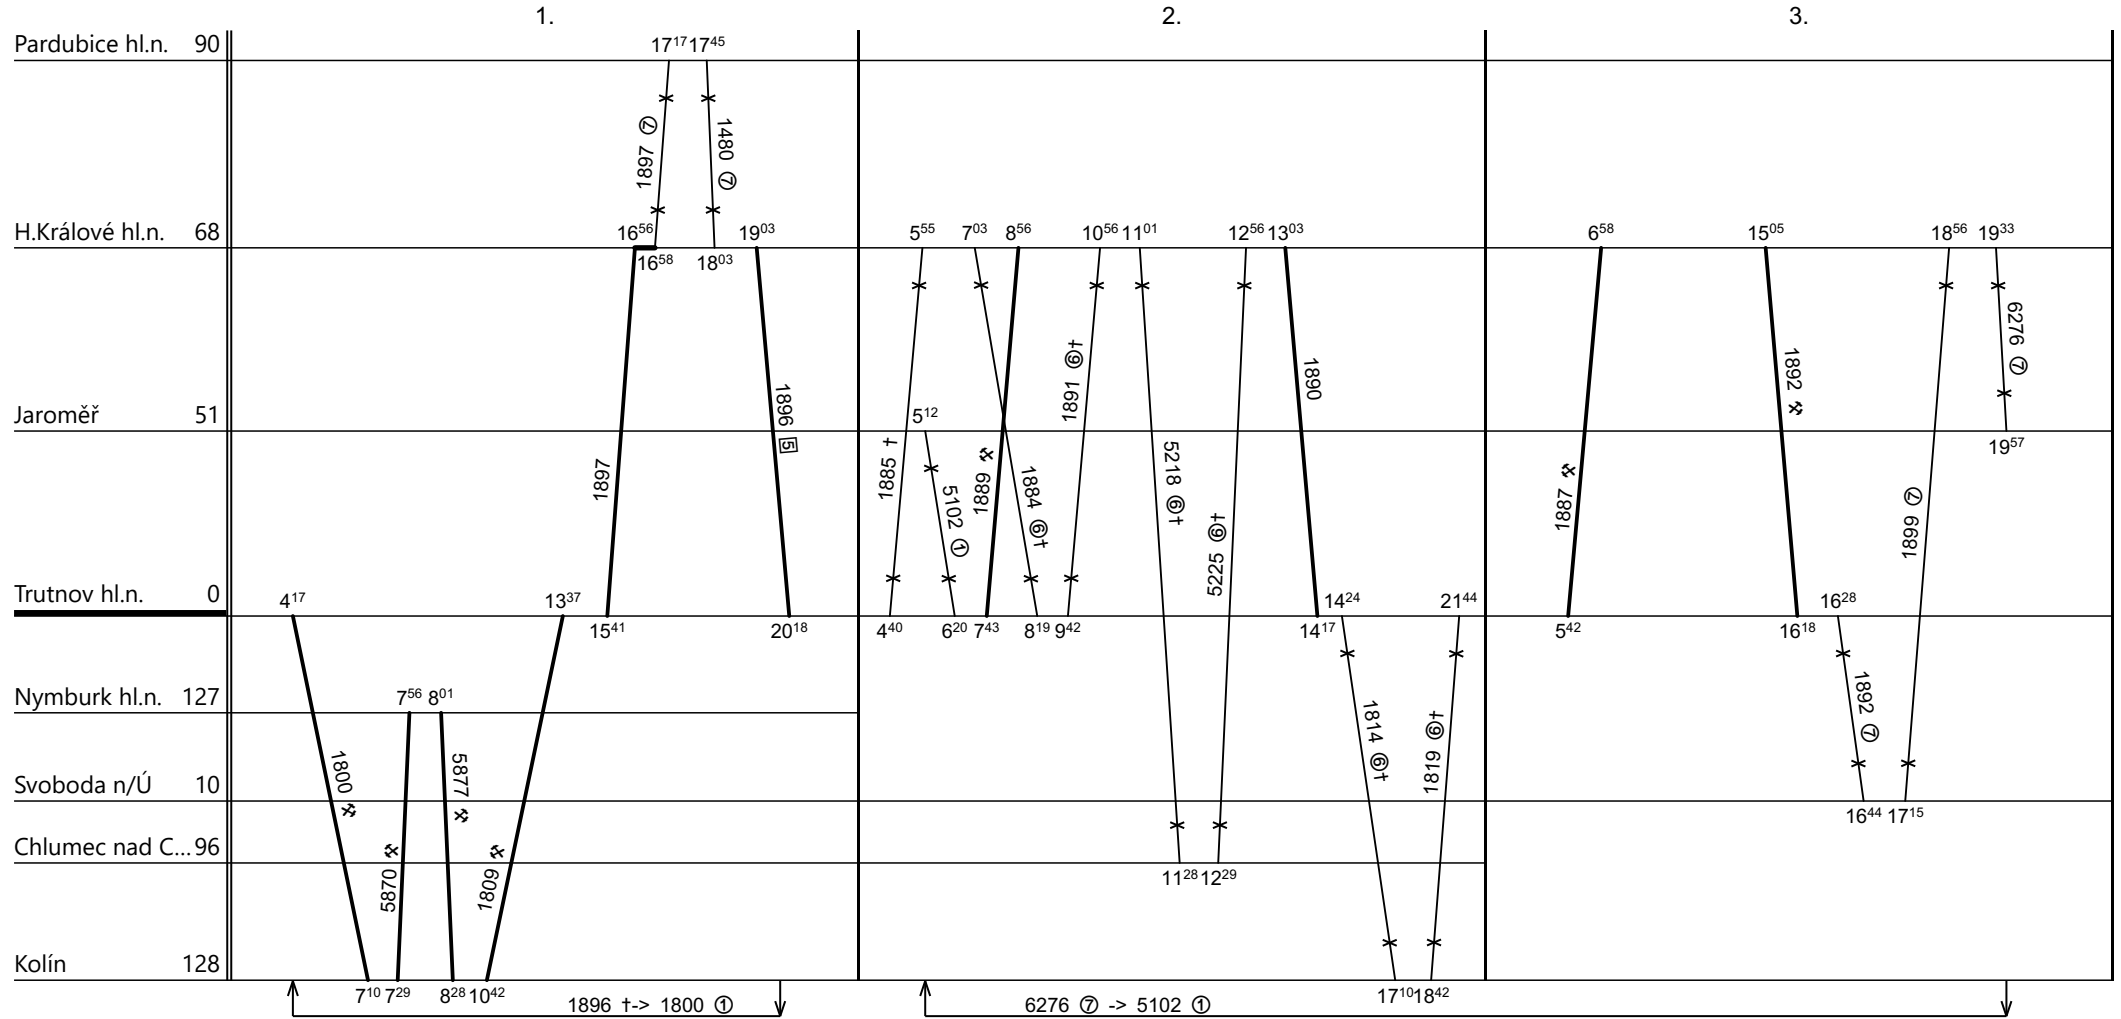

Poznámky:

Druh vlaků: **Sp,Os**

Turnusová skupina: **073**

Vozidlo řady: **054-Bdtn**

Počet: **3**

Průměrný denní běh vozidla: **232 / 0** km

Zpracovatel:

Ředitel oblastního centra provozu:

Potřeba strojvedoucích: %

Denní průměr prázdných jízd: **0** km

Jan Mikula 725 266 030

Ing. Jiří Slezák