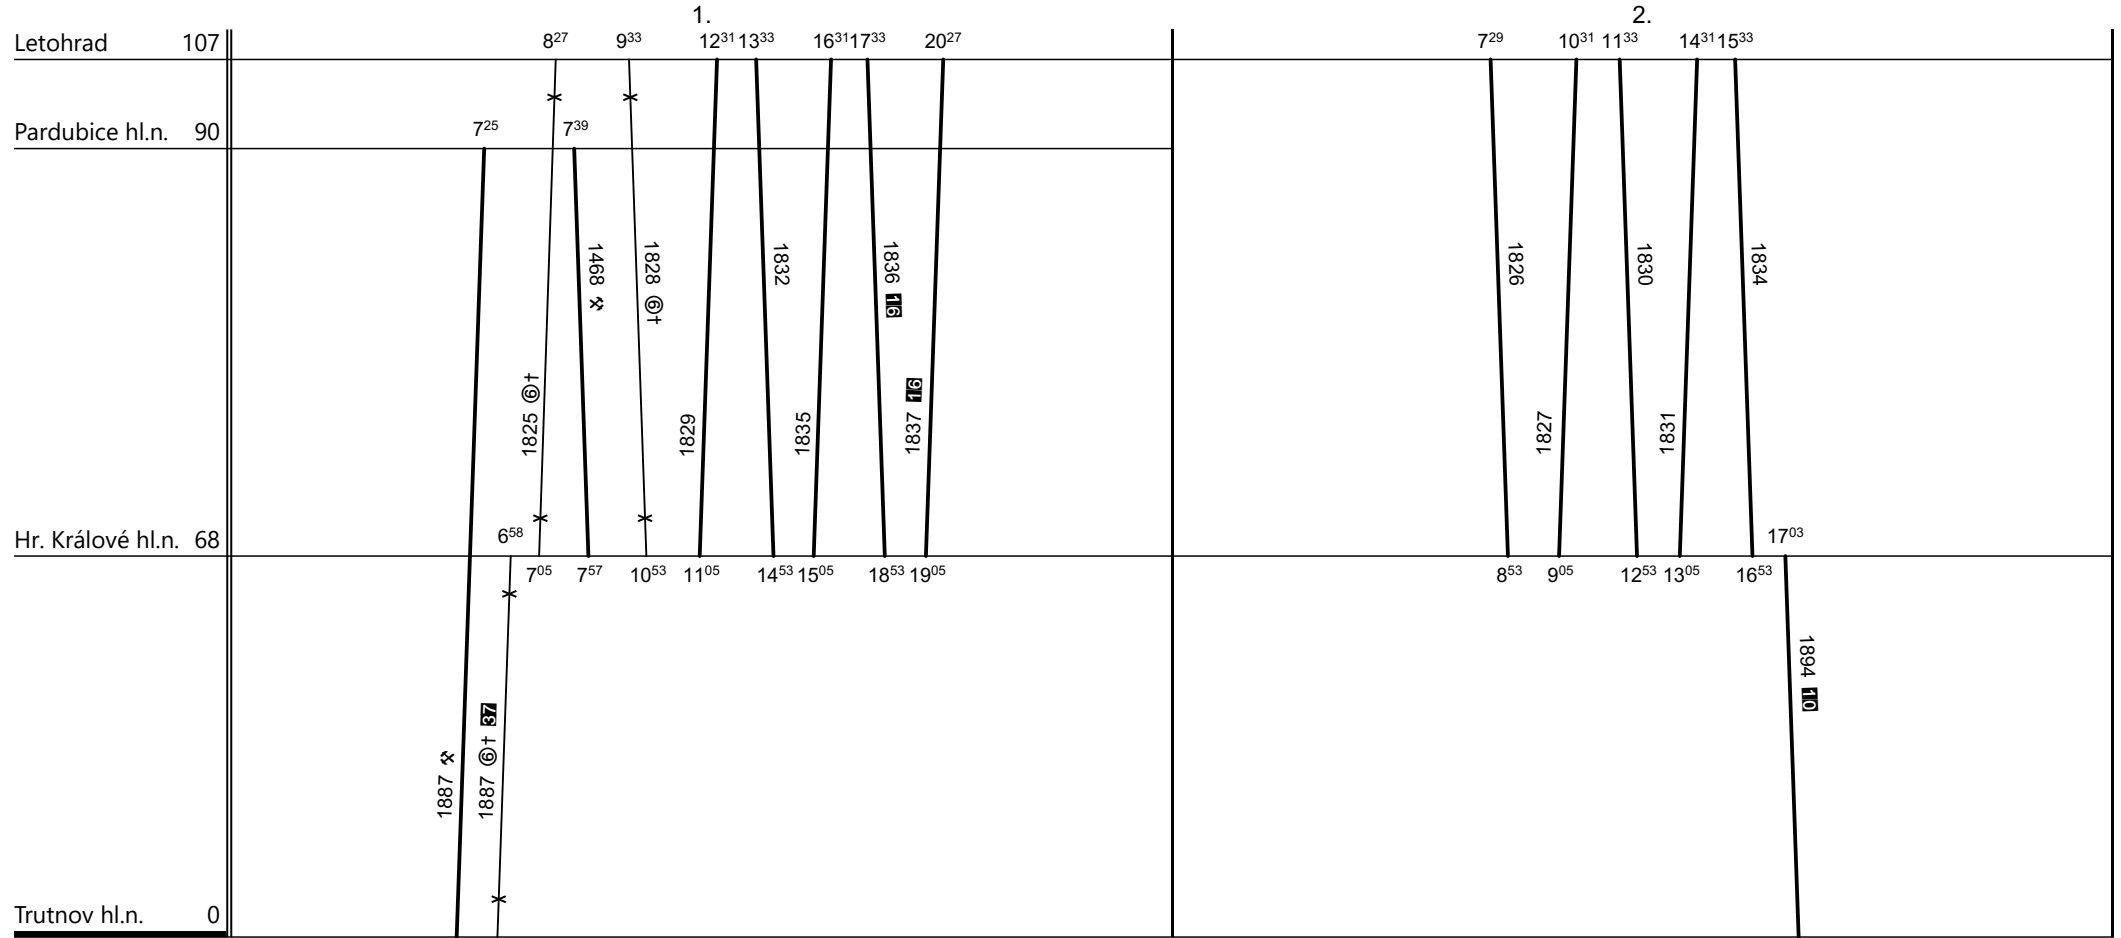

Poznámky: **vratná souprava 854.0+Bdtn 757+ABfbrdtn 795 (854.0+057+954.2)**

Druh vlaků: **Sp**

Turnusová skupina: **071**

Společně s HV 854 - oběh 871 a ŘV 954.2 - oběh 971.

Vozidlo řady: **057-Bdtn**

Počet: **2**

Průměrný denní běh vozidla: **412 / 0** km

Zpracovatel:

Ředitel oblastního centra provozu:

Potřeba strojvedoucích: %

Denní průměr prázdných jízd: **0** km

Ing. Petr Vašátko 972 325 007 Ing. Jiří Slezák