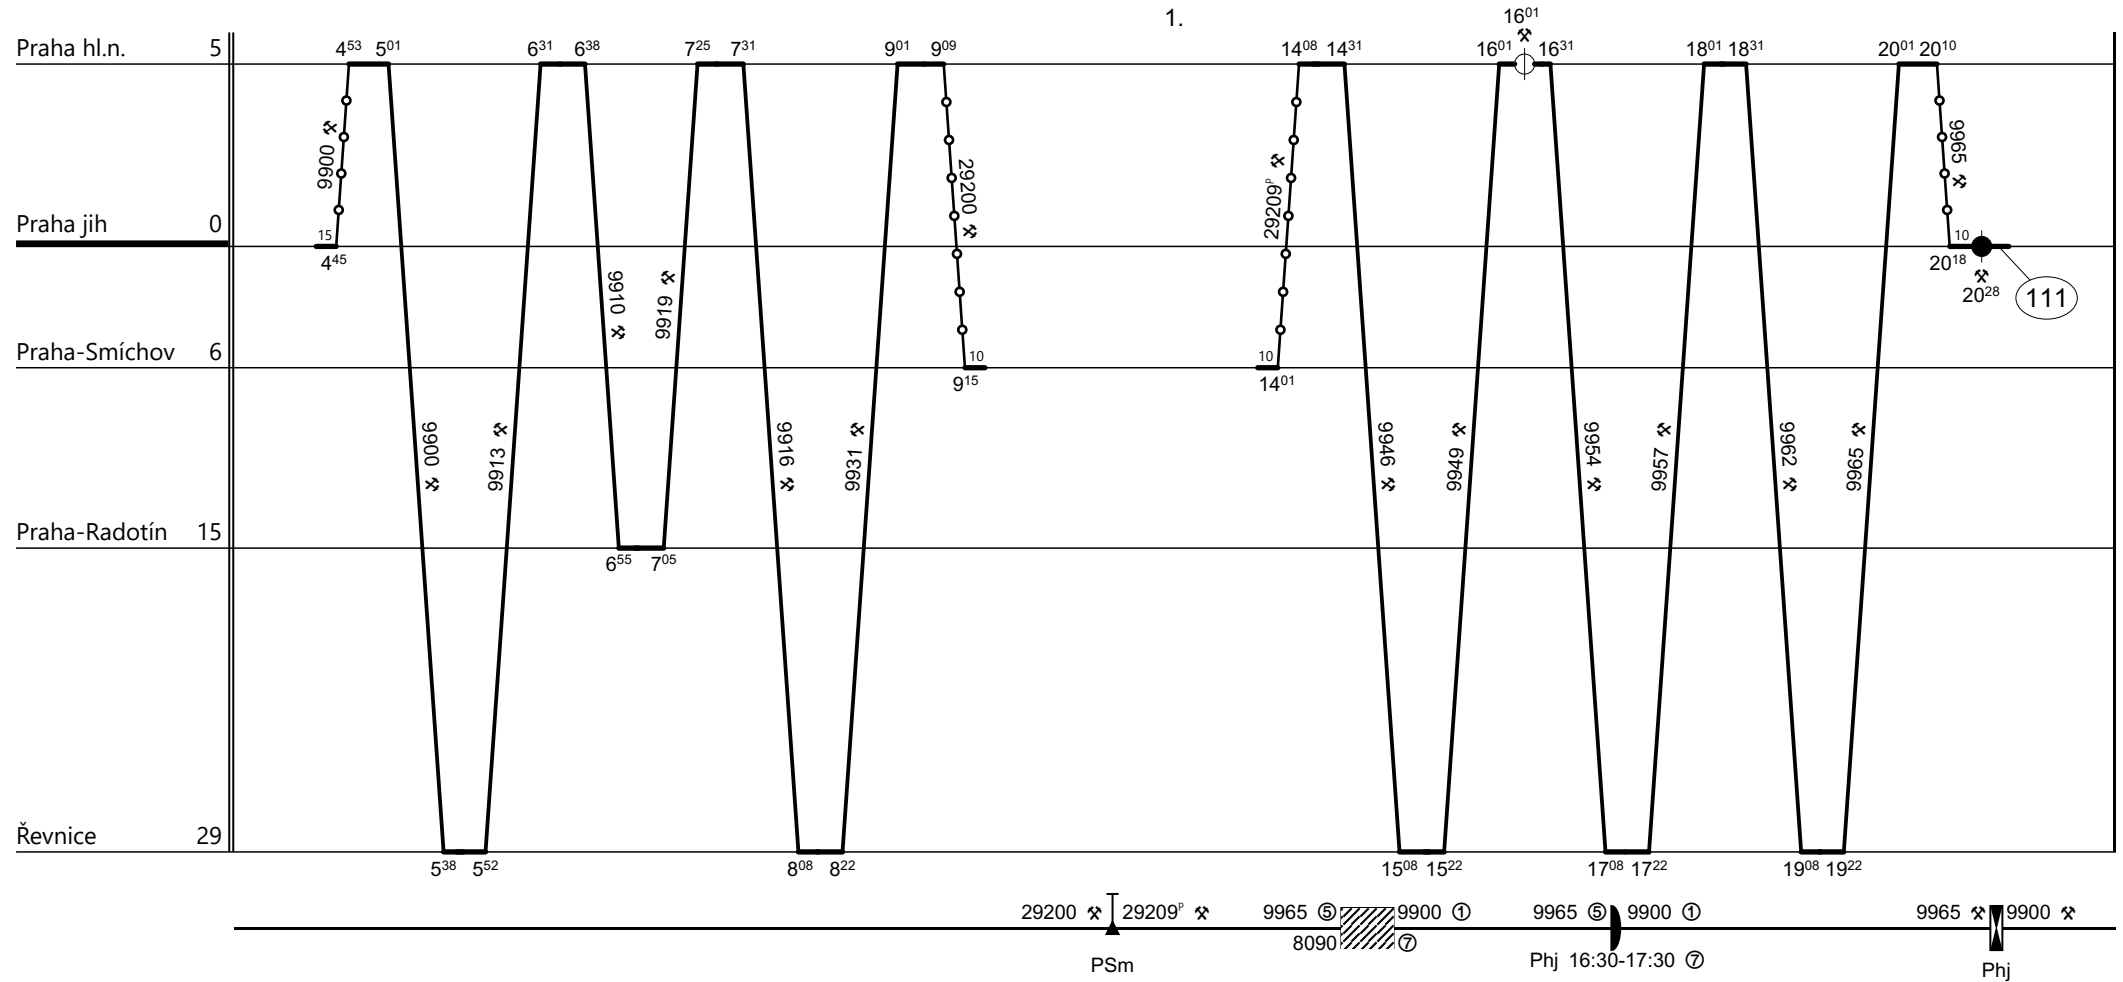

Poznámky:

Druh vlaků: **Os,Sv**

Turnusová skupina: **406**

Neoznačené výkony provádí strojvedoucí TS 142 RPP Děčín.

Vozidlo řady: **471+071+971** Počet: **1**

Průměrný denní běh vozidla: **223 / 7** km

Zpracovatel:

Ředitel oblastního centra provozu:

Potřeba strojvedoucích: %

Denní průměr prázdných jízd: **13** km

Pavel Herčík 972 229 047

Ing. Jiří Slezák