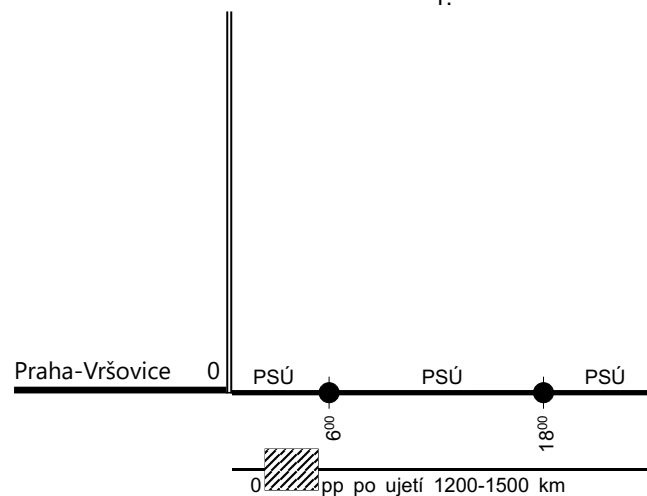

Poznámky:

Druh vlaků: **Posun SÚ**

Turnusová skupina: **715**

1.

Personálně vede strojvedoucí NPP TS 7111

Vozidlo řady: **704.0** Počet: **1**
Potřeba strojvedoucích: **%**

Průměrný denní běh vozidla : **0 / 48** km
Denní průměr prázdných jízd: **0** km

Zpracovatel: **Vaniš 602 315 797**

Ředitel oblastního centra provozu:
Ing. Jiří Slezák

Poznámky:

Druh vlaků:

Turnusová skupina:

Vozidlo řady: - Počet: -
Potřeba strojvedoucích: **%**

Průměrný denní běh vozidla : **0 / 0** km
Denní průměr prázdných jízd: **0** km