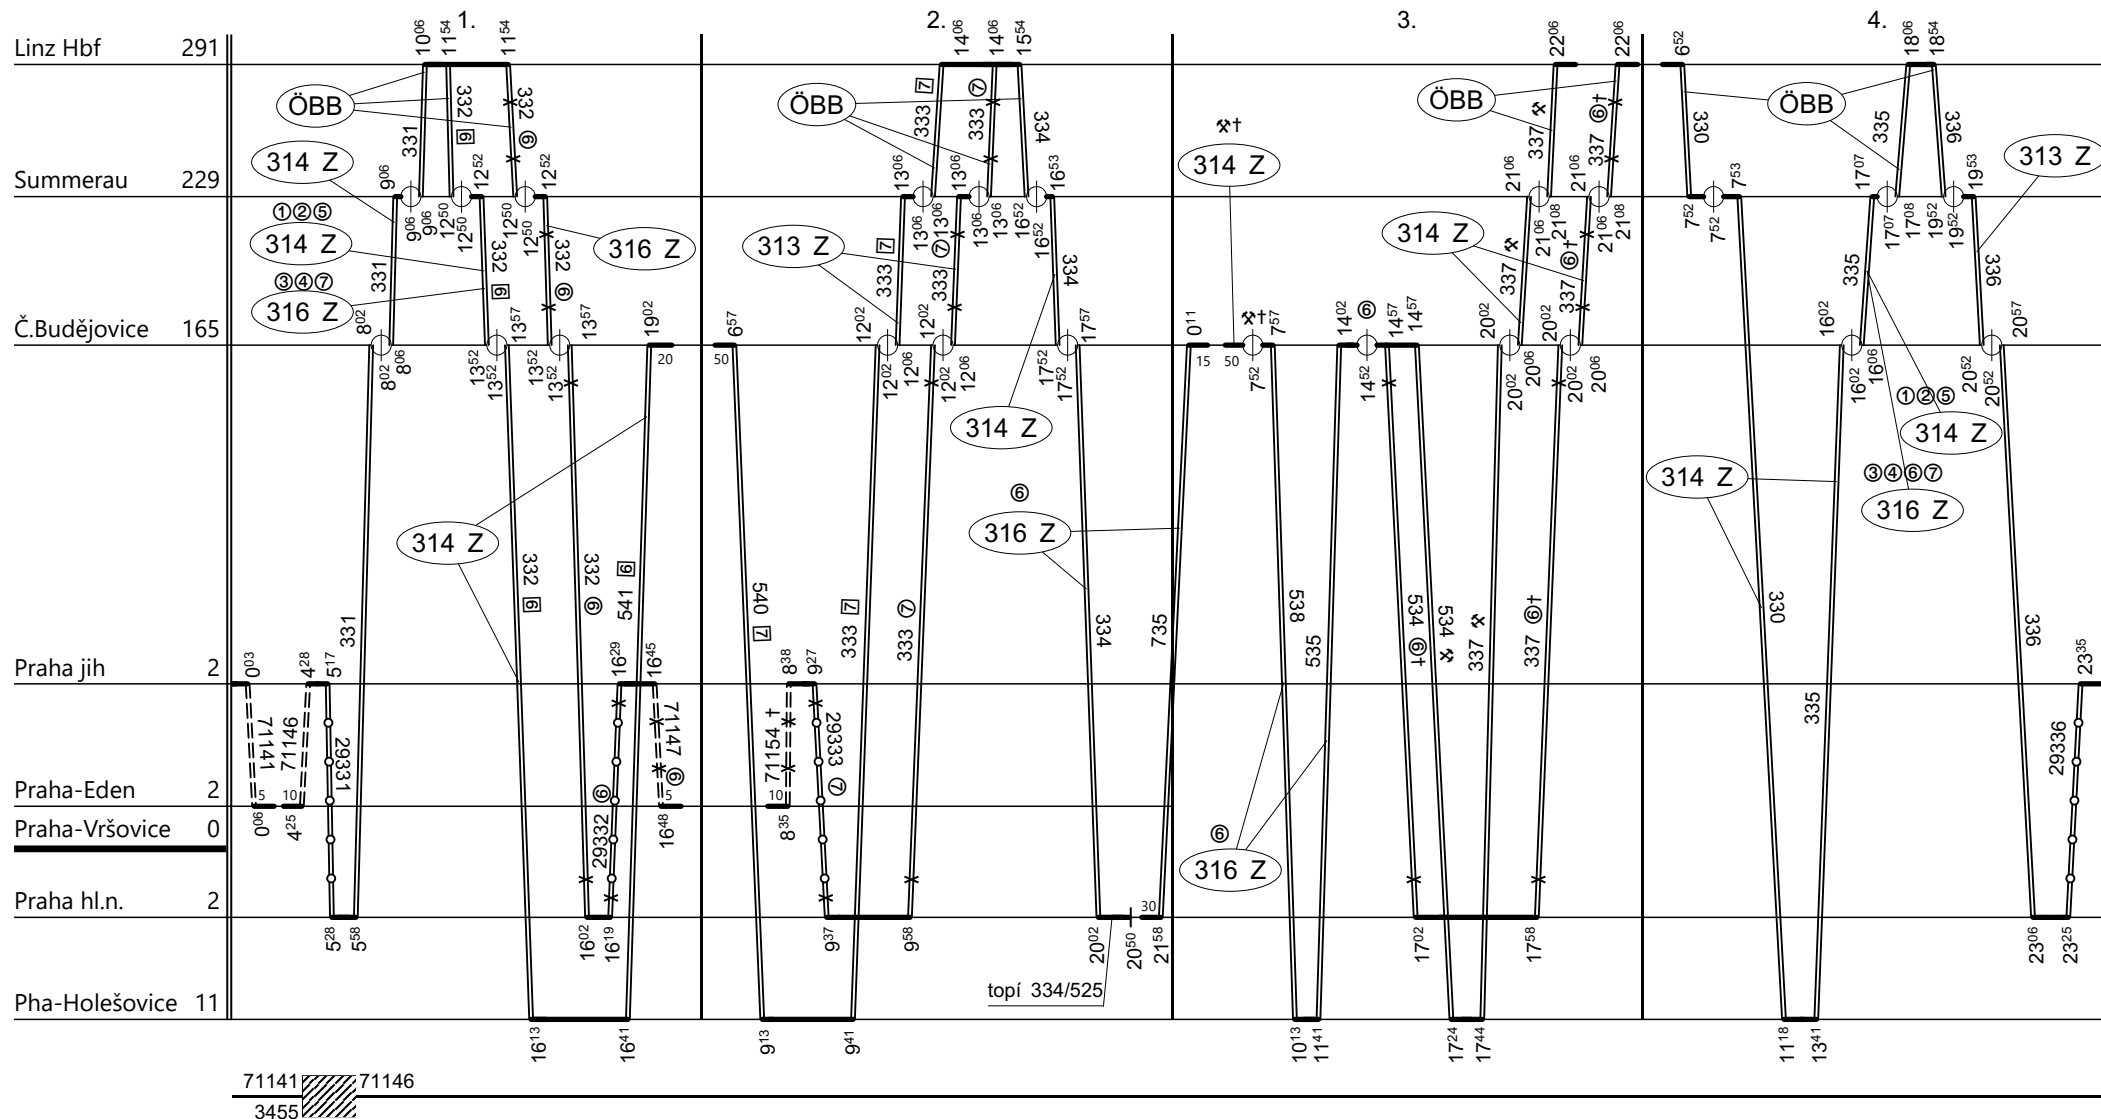

Poznámky:

Druh vlaků: **Ex,R,Sv,Lv**

Turnusová skupina: **315**

Neoznačené vlaky vede strojvedoucí TS 315 OCP Západ.

Vozidlo řady: **380**

Počet: **4**

Průměrný denní běh vozidla: **847 / 26** km

Zpracovatel:

Ředitel oblastního centra provozu:

Potřeba strojvedoucích: %

Denní průměr prázdných jízd: **2** km

**Vaniš 602 315 797**

**Ing. Jiří Slezák**