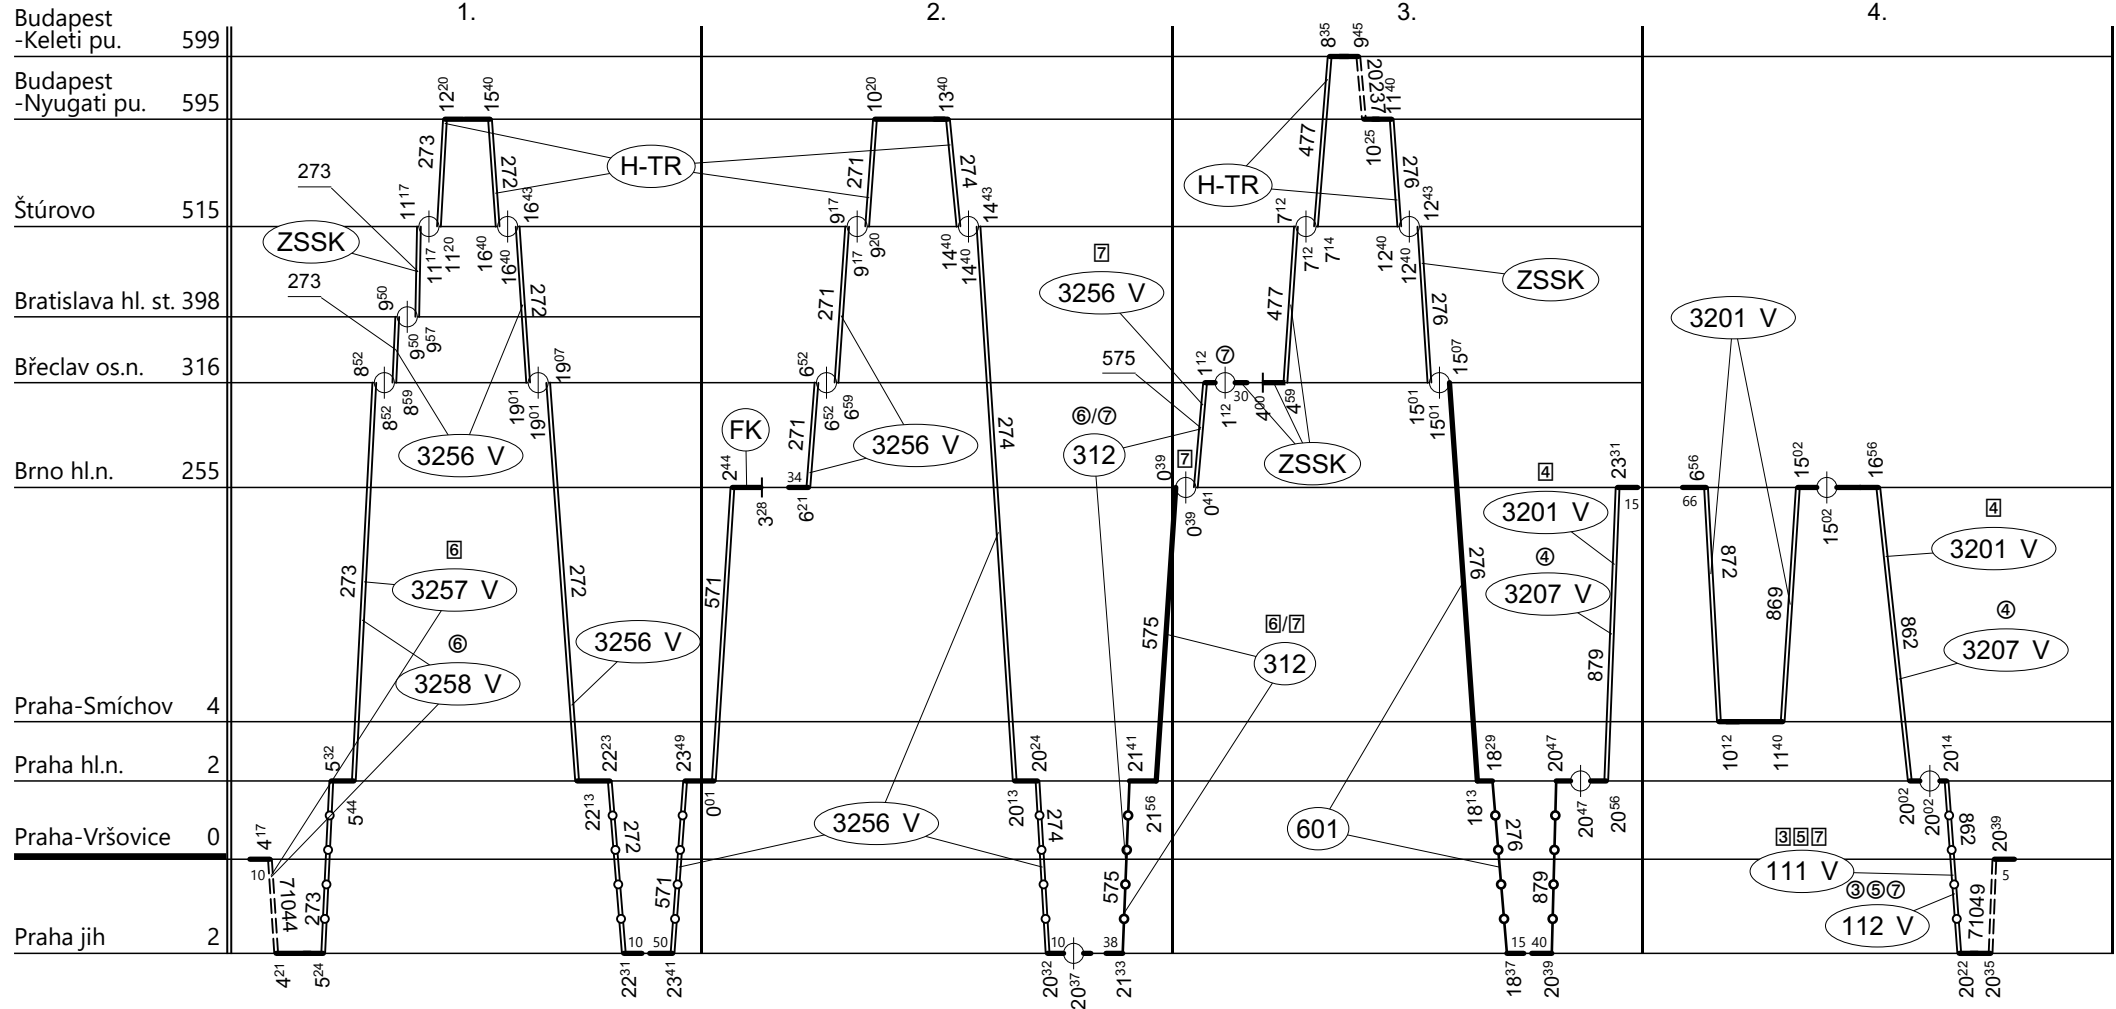

Poznámky:

Druh vlaků: **Ex,R,Sv,Lv**

Turnusová skupina: **314**

71079
 9505

Vozidlo řady: **380**

Počet: **4**

Průměrný denní běh vozidla: **1188 / 37** km

Zpracovatel:

Ředitel oblastního centra provozu:

Potřeba strojvedoucích: %

Denní průměr prázdných jízd: **4** km

Vaniš 602 315 797

Ing. Jiří Slezák