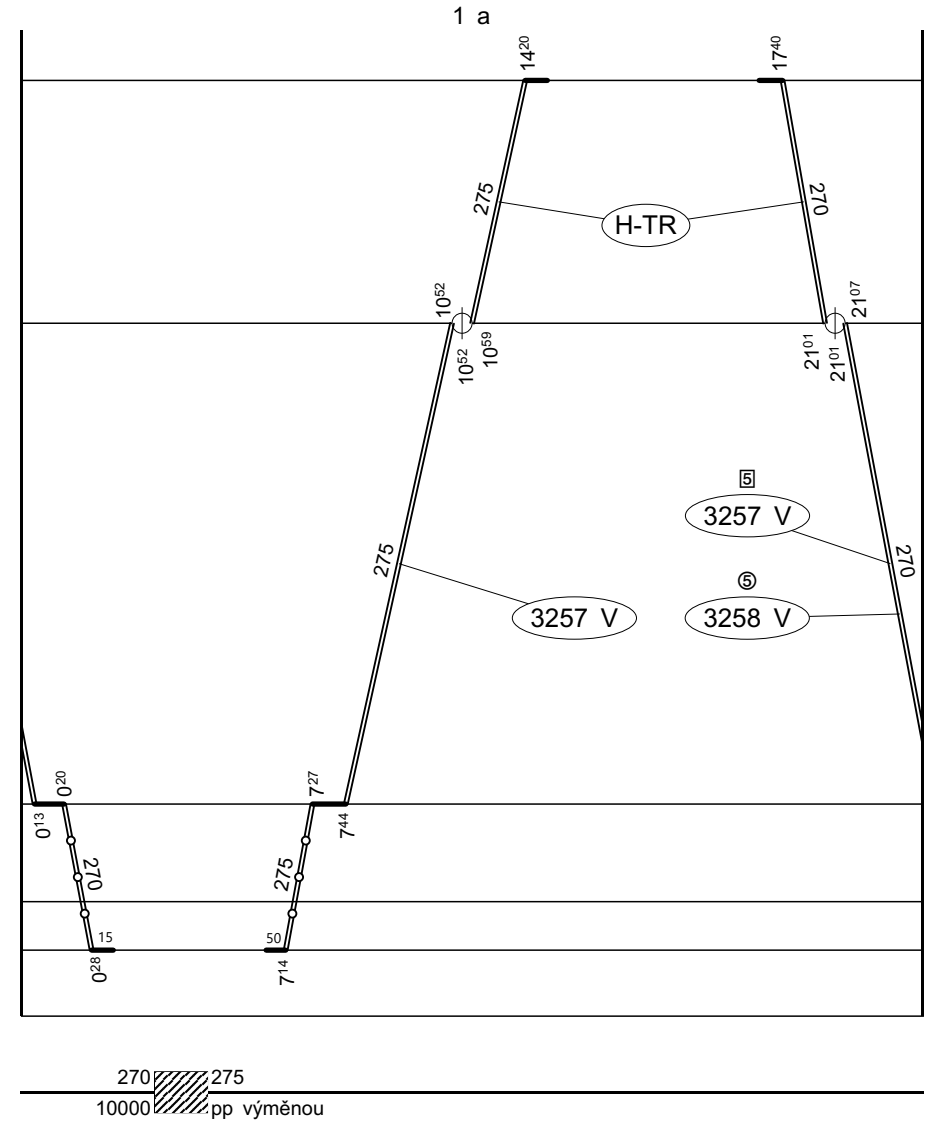

Poznámky:

Druh vlaků: **Ex,R,Sv,Lv**

Turnusová skupina: **312**

Ⓐ: jede 25.,26.XII, 1.I. 29525: jede ①-④,† nejede 23.-26.XII.,30.XII.-1.I.,1.-4.IV., 1.,8.V.,4.,5.VII.,26.,27.IX.,27.,28.X.,16.XI.

Vozidlo řady: **193 D**

Počet: **2**

Průměrný denní běh vozidla: **1073 / 39** km

Zpracovatel:

Ředitel oblastního centra provozu:

Potřeba strojvedoucích: %

Denní průměr prázdných jízd: **2** km

**Vaniš 602 315 797**

**Ing. Jiří Slezák**