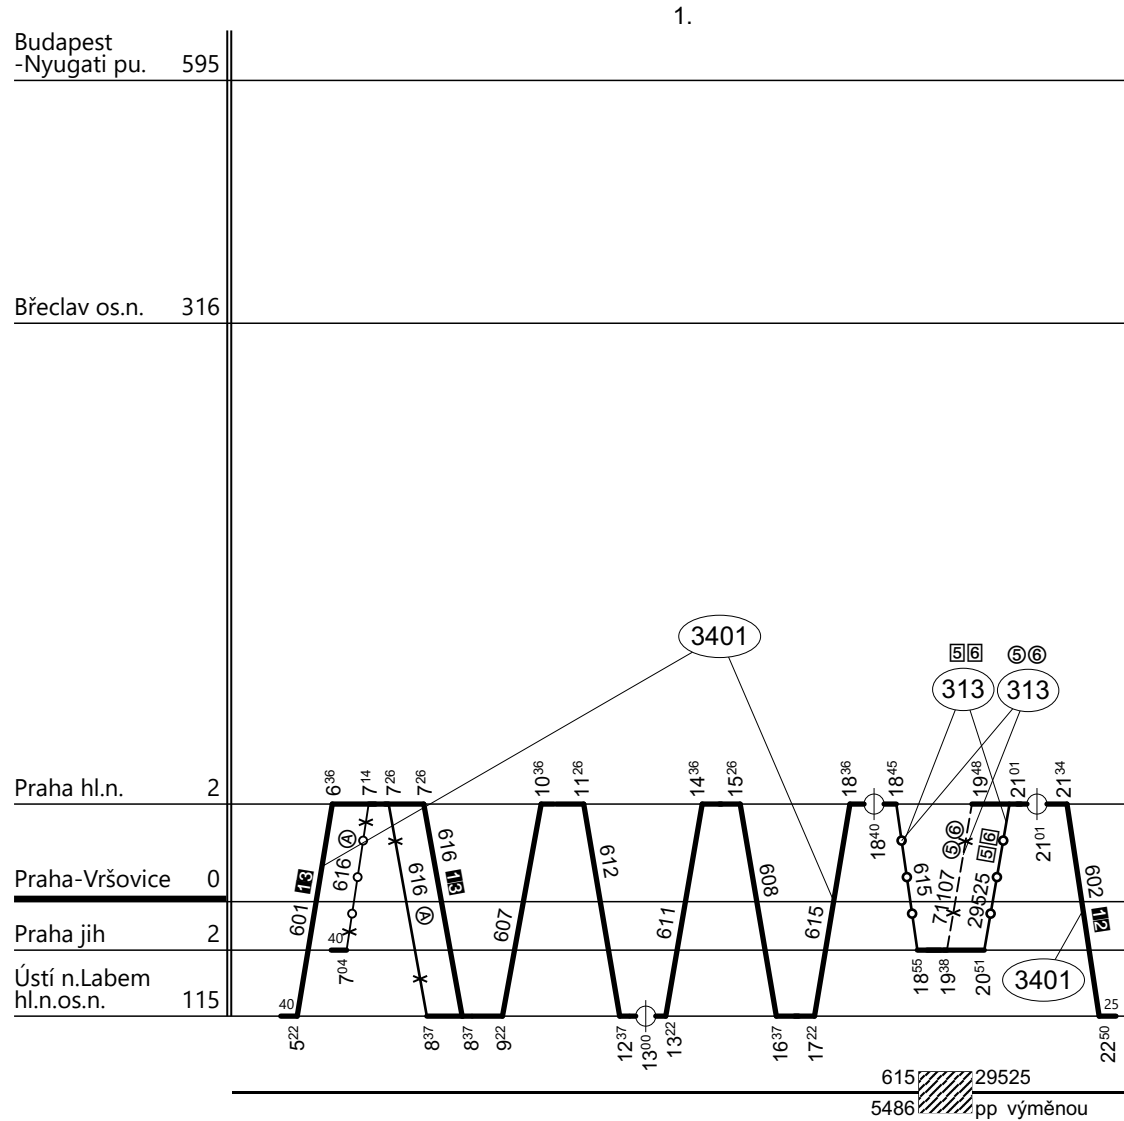

Poznámky:

Druh vlaků: **Ex,R,Sv,Lv**

Turnusová skupina: **312**

Ⓐ: jede 25.,26.XII, 1.I. 29525: jede ①-④,† nejede 23.-26.XII.,30.XII.-1.I.,1.-4.IV., 1.,8.V.,4.,5.VII.,26.,27.IX.,27.,28.X.,16.XI.

Vozidlo řady: **193 D**

Počet: **2**

Průměrný denní běh vozidla: **1073 / 39** km

Zpracovatel:

Ředitel oblastního centra provozu:

Potřeba strojvedoucích: %

Denní průměr prázdných jízd: **2** km

**Vaniš 602 315 797**

**Ing. Jiří Slezák**