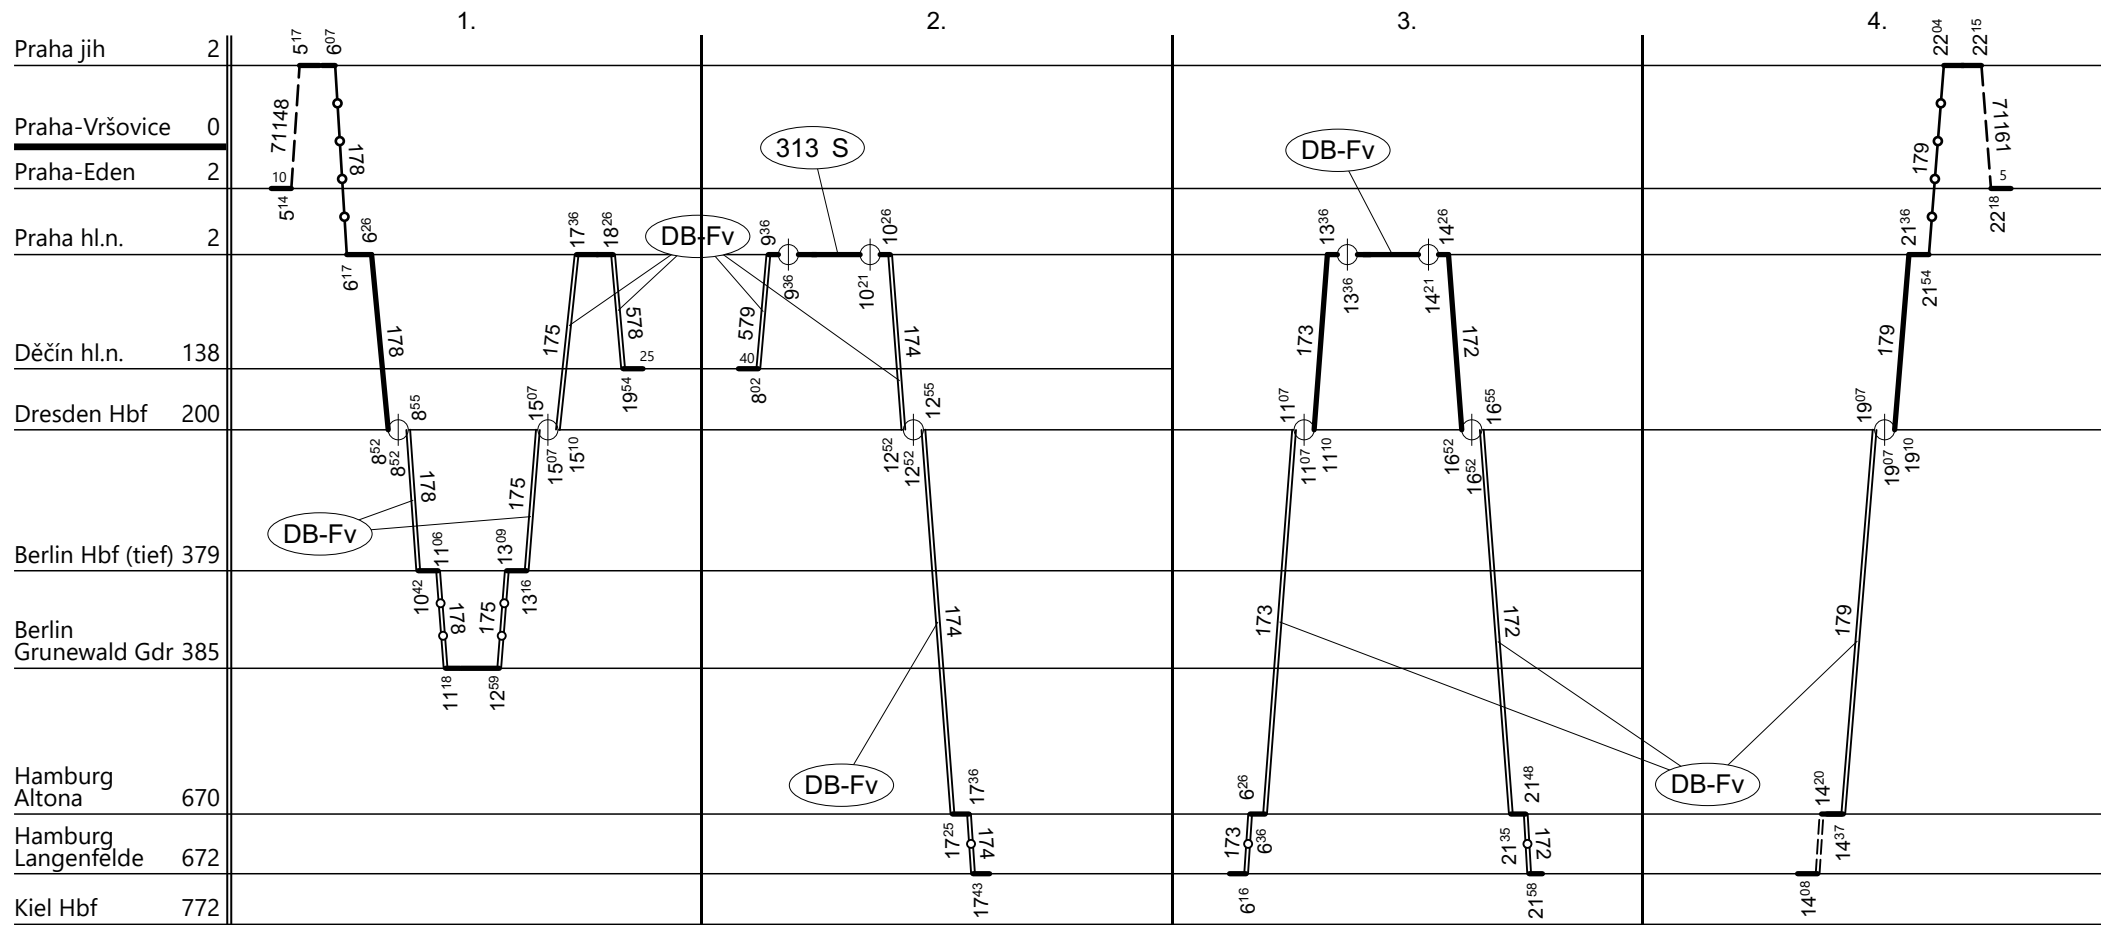

Poznámky: **Pokračování na listu č. 034**

Druh vlaků: **Ex,Sv,Lv**

Turnusová skupina: **311**

↓174 -> 179 jede 24., 31.XII.

↑77982 -> 77983 jede 24., 31.XII.

neoznačené vlaky vede TS 311

Vozidlo řady: **193 D**

Počet: **%**

Průměrný denní běh vozidla:

% km

Zpracovatel:

Ředitel oblastního centra provozu:

Potřeba strojvedoucích: **%**

Denní průměr prázdných jízd:

% km

Vaniš 602 315 797

Ing. Jiří Slezák

Poznámky:

Druh vlaků: **Ex,Sv,Lv**

Turnusová skupina: **311**

71155 / 71146
5298

379 / 170
7218 / pp výměnou

neoznačené vlaky vede TS 311

Vozidlo řady: **193 D**

Počet: **8**

Průměrný denní běh vozidla: **960 / 31** km

Zpracovatel:

Ředitel oblastního centra provozu:

Potřeba strojvedoucích: %

Denní průměr prázdných jízd: **2** km

Vaniš 602 315 797