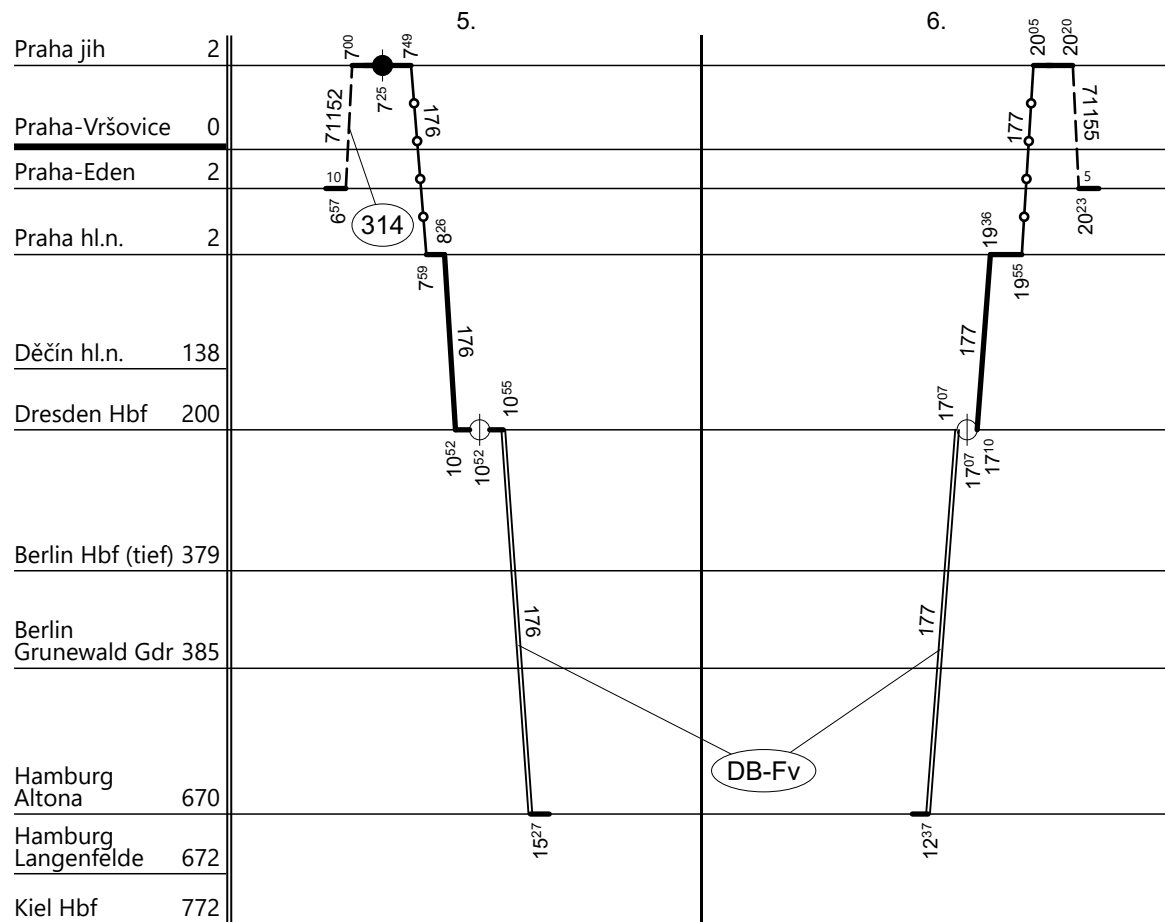

Poznámky: **Pokračování na listu č. 034**

Druh vlaků: **Ex,Sv,Lv**

Turnusová skupina: **311**

↓174 -> 179 jede 24., 31.XII.

↑77982 -> 77983 jede 24., 31.XII.

neoznačené vlaky vede TS 311

Vozidlo řady: **193 D**

Vaniš 602 315 797

Ing. Jiří Slezák

Poznámky:

Druh vlaků: **Ex,Sv,Lv**

Turnusová skupina: **311**

71155 / 71146
5298

379 / 170
7218 / pp výměnou

neoznačené vlaky vede TS 311

Vozidlo řady: **193 D**

Počet: **8**

Průměrný denní běh vozidla: **960 / 31** km

Zpracovatel:

Ředitel oblastního centra provozu:

Potřeba strojvedoucích: %

Denní průměr prázdných jízd: **2** km

Vaniš 602 315 797