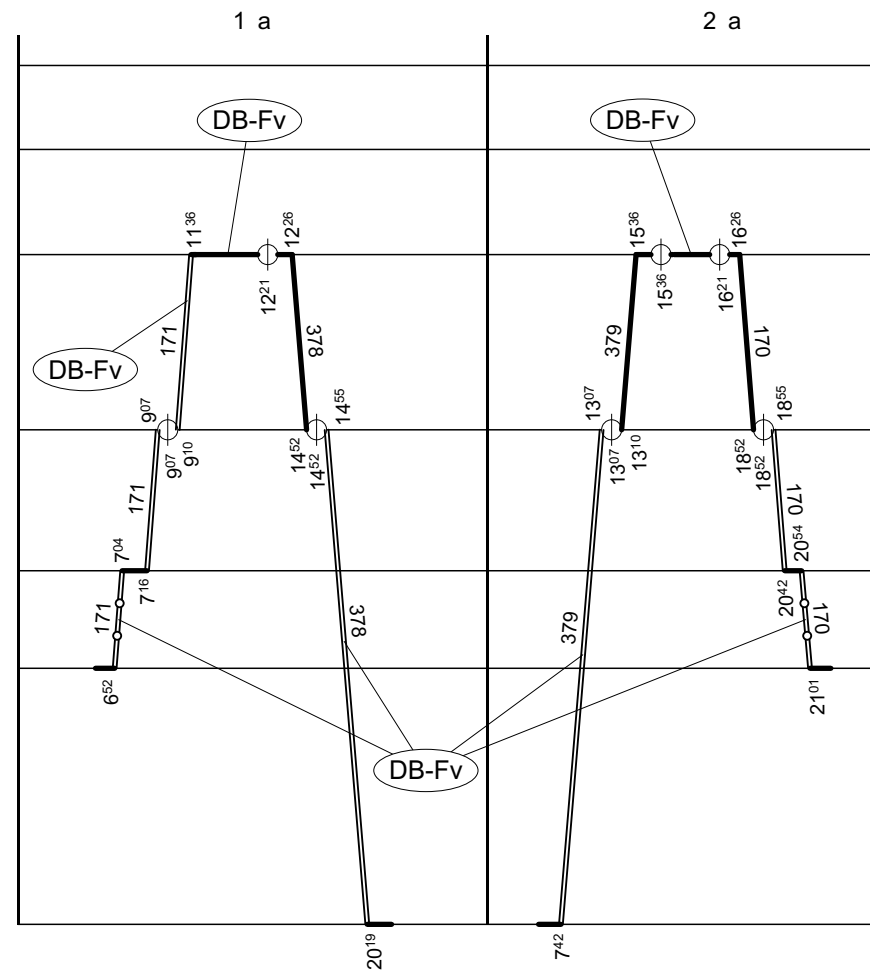

Poznámky:

Druh vlaků: **Ex,Sv,Lv**

Turnusová skupina: **311**

71155 / 71146
5298

379 / 170
7218 / pp výměnou

neoznačené vlaky vede TS 311

Vozidlo řady: **193 D**

Počet: **8**

Průměrný denní běh vozidla: **960 / 31** km

Zpracovatel:

Ředitel oblastního centra provozu:

Potřeba strojvedoucích: %

Denní průměr prázdných jízd: **2** km

Vaniš 602 315 797

Ing. Jiří Slezák