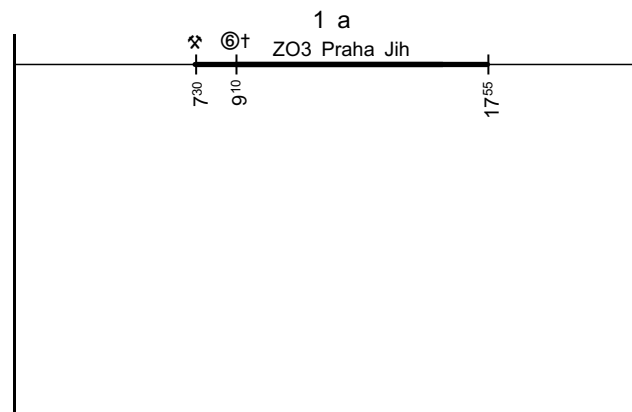

Poznámky:

Druh vlaků: **Místní výkony**

Turnusová skupina: **119**

Vozidlo řady: **111** Počet: **2**
Potřeba strojvedoucích: %

Průměrný denní běh vozidla : **0 / 80** km
Denní průměr prázdných jízd: **0** km

Zpracovatel: **Vaniš 602 315 797**

Ředitel oblastního centra provozu:
Ing. Jiří Slezák

personálně vede TS 101

personálně vede TS 112

Poznámky:

Druh vlaků:

Turnusová skupina:

Vozidlo řady: - Počet: -
Potřeba strojvedoucích: %

Průměrný denní běh vozidla : **0 / 0** km
Denní průměr prázdných jízd: **0** km

Zpracovatel: **Vaniš 602 315 797**

Ředitel oblastního centra provozu:
Ing. Jiří Slezák