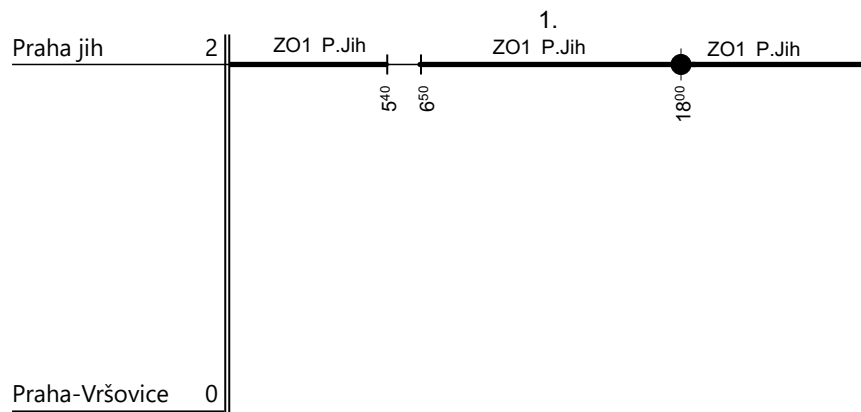

Poznámky:

Druh vlaků: **Místní výkony**

Turnusová skupina: **119**

Vozidlo řady: **111** Počet: **2**
Potřeba strojvedoucích: %

Průměrný denní běh vozidla : **0 / 80** km
Denní průměr prázdných jízd: **0** km

Zpracovatel: **Vaniš 602 315 797**

Ředitel oblastního centra provozu:
Ing. Jiří Slezák

personálně vede TS 101

personálně vede TS 112

Poznámky:

Druh vlaků:

Turnusová skupina:

Vozidlo řady: - Počet: -
Potřeba strojvedoucích: %

Průměrný denní běh vozidla : **0 / 0** km
Denní průměr prázdných jízd: **0** km

Zpracovatel: **Vaniš 602 315 797**

Ředitel oblastního centra provozu:
Ing. Jiří Slezák