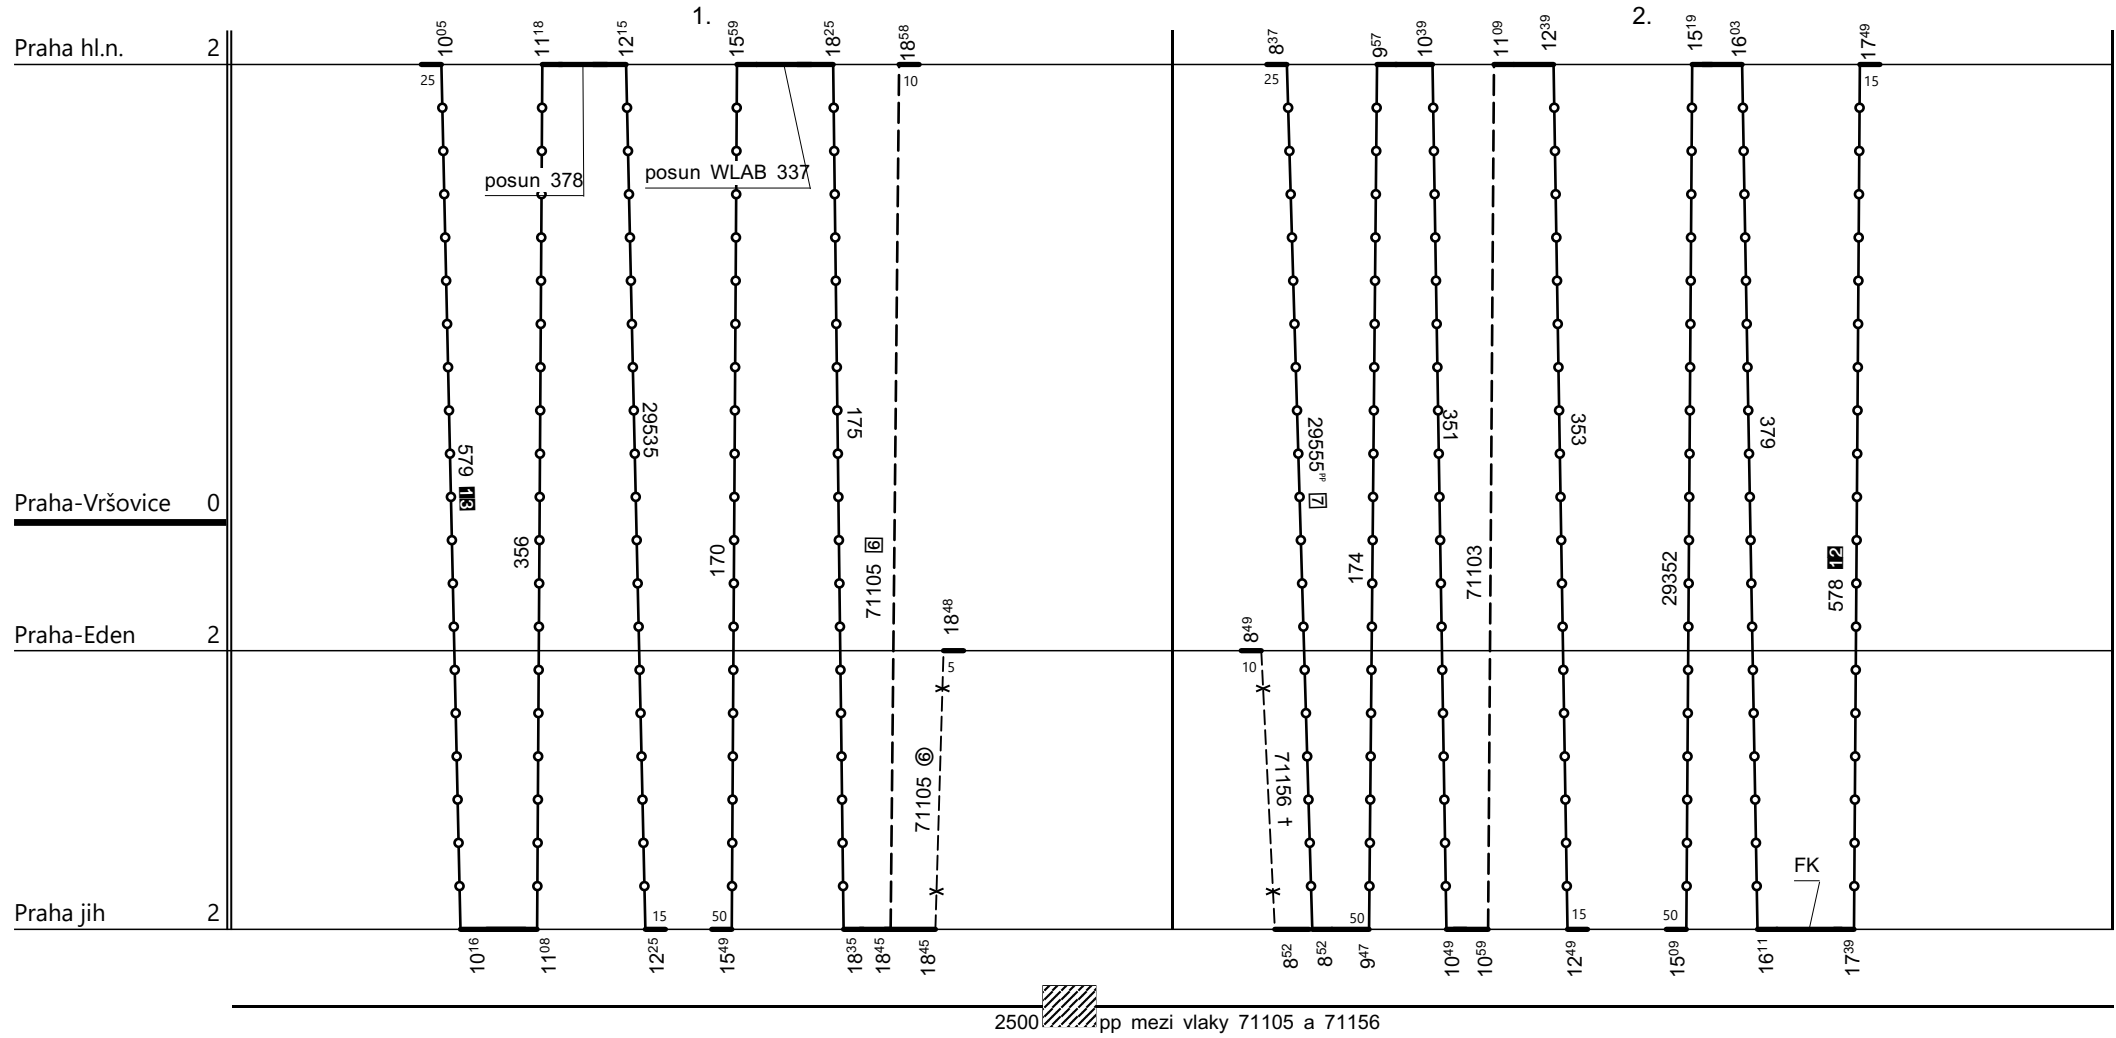

Poznámky:

Druh vlaků: **Sv,Lv**

Turnusová skupina: **118**

personálně vede TS 112

12: nejede 24.,25.,31.XII.
13: nejede 25.,26.XII.,1.I.

Vozidlo řady: **111**

Počet: **2**

Průměrný denní běh vozidla: **50 / 14** km

Zpracovatel:

Ředitel oblastního centra provozu:

Potřeba strojvedoucích: %

Denní průměr prázdných jízd: **12** km

Vaniš 602 315 797

Ing. Jiří Slezák